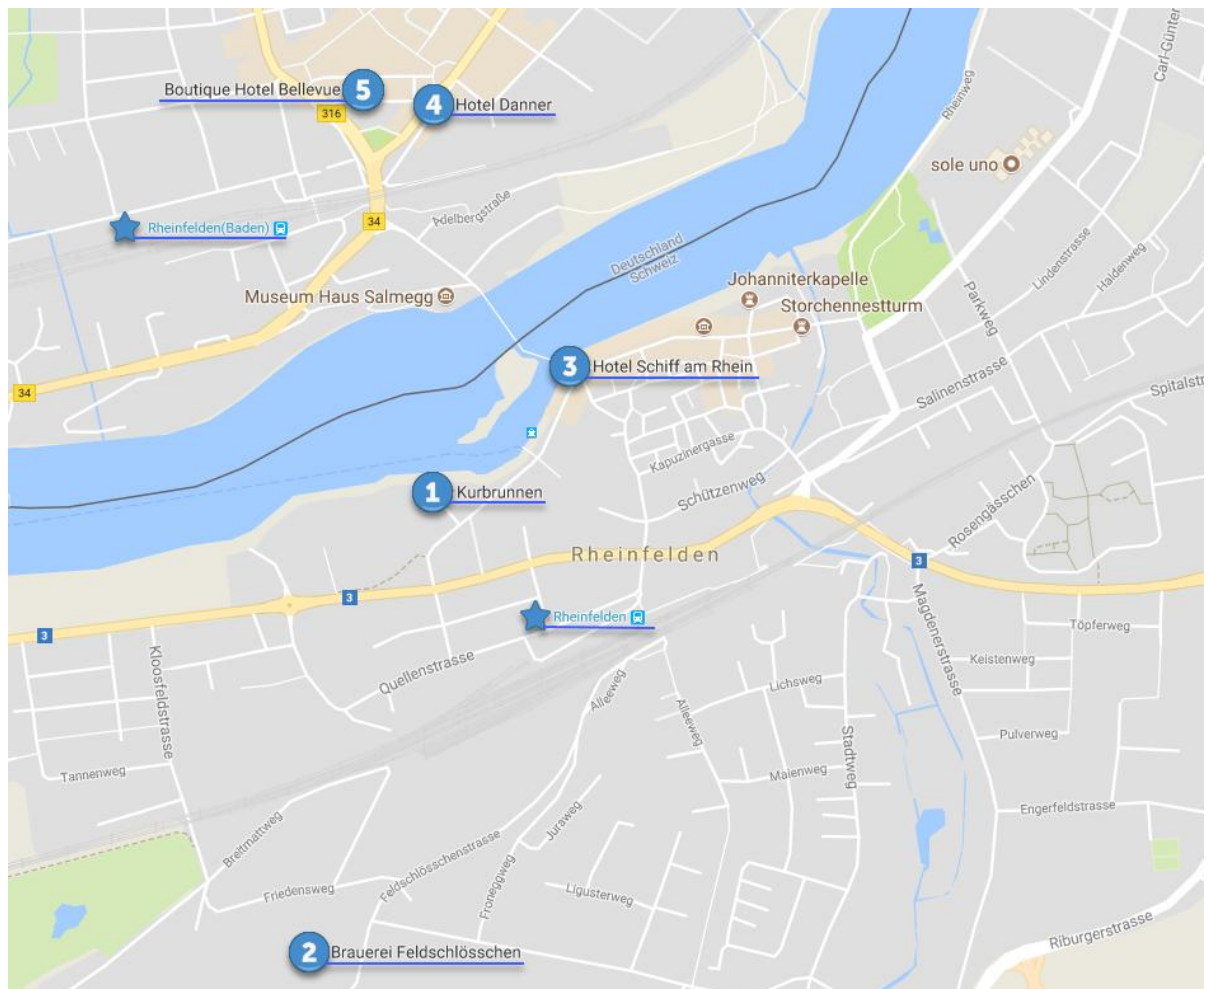

STAATSKANZLEI

Abteilung Strategie und Aussenbeziehungen

Oktober 2017

Demokratiekonferenz vom 9. und 10. November 2017

Lageplan Rheinfelden (Kurbrunnenanlage, Brauereiareal Feldschlösschen, Hotels)

★ **Bahnhöfe** (Rheinfelden Schweiz und Deutschland)

1 **Kurbrunnenanlage**, Habich-Dietschy-Strasse 16, 4310 Rheinfelden, Schweiz

2 **Brauerei Feldschlösschen**, Feldschlösschenstrasse 36, 4310 Rheinfelden, Schweiz

3 **Hotel Schiff am Rhein**, Marktgasse 60, 4310 Rheinfelden, Schweiz

4 **Hotel Danner**, Alte Landstrasse 1, 79618 Rheinfelden (Baden), Deutschland

5 **Boutique Hotel Bellevue**, Kapuzinerstrasse 2, 79618 Rheinfelden (Baden), Deutschland