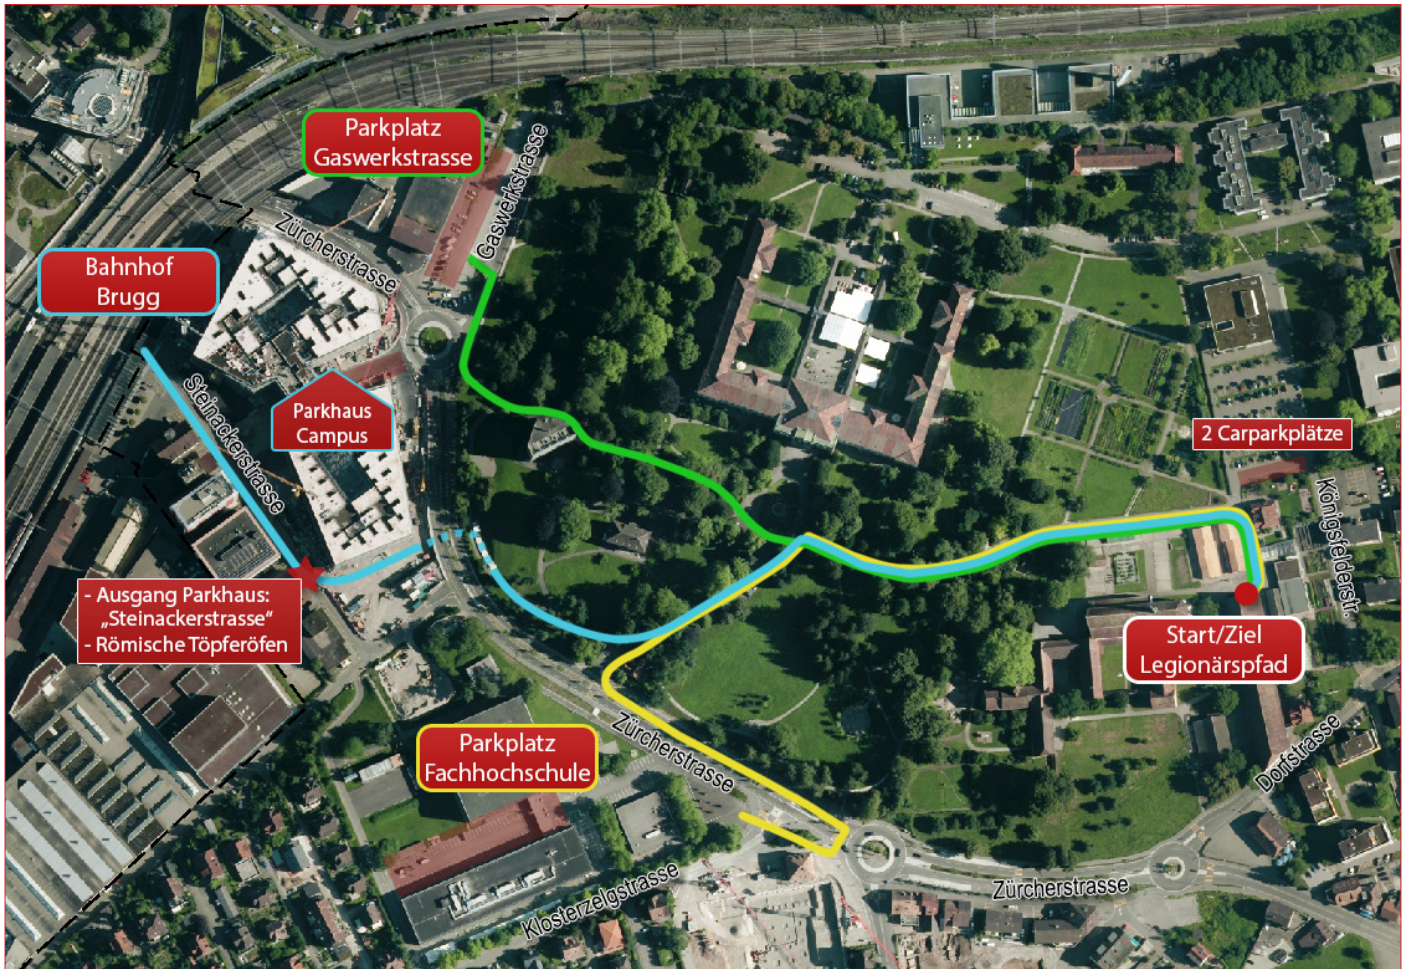

Plan Fussweg ab Bahnhof und Parkplätzen zum Legionärspfad

Fussweg ab Bahnhof Brugg - Legionärspfad

ca. 15min

Fussweg ab Parkhaus Campus (Ausgang Steinackerstrasse) - Legionärspfad

ca. 10min

Fussweg ab Parkplatz Gaswerkstrasse - Legionärspfad

ca. 10min

Fussweg ab Parkplatz Fachhochschule - Legionärspfad

ca. 10min

Die Fusswege sind ausgeschildert.

Parkgebühren/-Tarife

Gaswerkstrasse & Fachhochschule		
Mo - Fr	08:00 - 17:00	2.-/Stunde Maximal
Mo - Fr	17:00 - 08:00	1.-/Stunde 16.-/Tag
Sa		1.-/Stunde
So		gratis

Parkhaus Campus		
Mo - So	07:00 - 22:00	bis 1 Stunde: 2.- weitere Std: 1.50 Fr.
Mo - So	22:00 - 07:00	bis 1 Stunde: 1.- weitere Std: 1.-