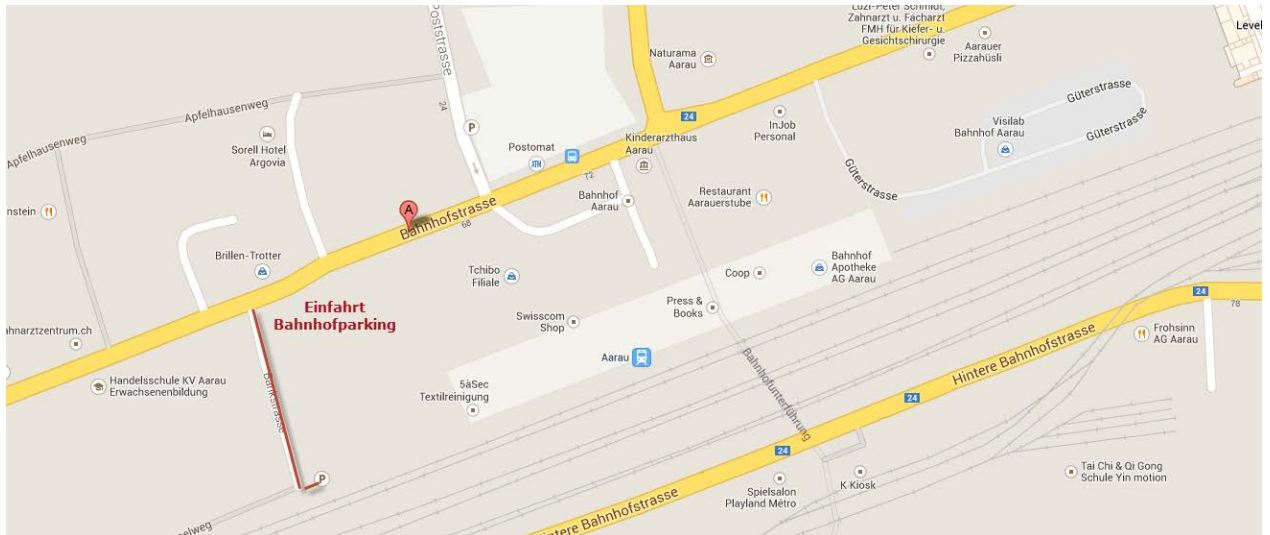

Wegbeschreibung Handelsregisteramt im Bahnhof Aarau:

Anreise mit dem Auto:

Sie können das Bahnhofparking benützen. Einfahrt befindet sich auf der Höhe Kantonalbank

Anreise mit dem Bus:

Links neben dem Haupteingang zum Bahnhof (Höhe Taxistand) befindet sich das Treppenhaus 3c (angeschrieben mit Notfallklinik KSA)

Anreise mit dem Zug:

Im 1. Untergeschoss (vis à vis Coop bei der Rolltreppe) benützen Sie das Treppenhaus 3c (angeschrieben mit Notfallklinik KSA)

Das Handelsregisteramt befindet sich im 2. Obergeschoss