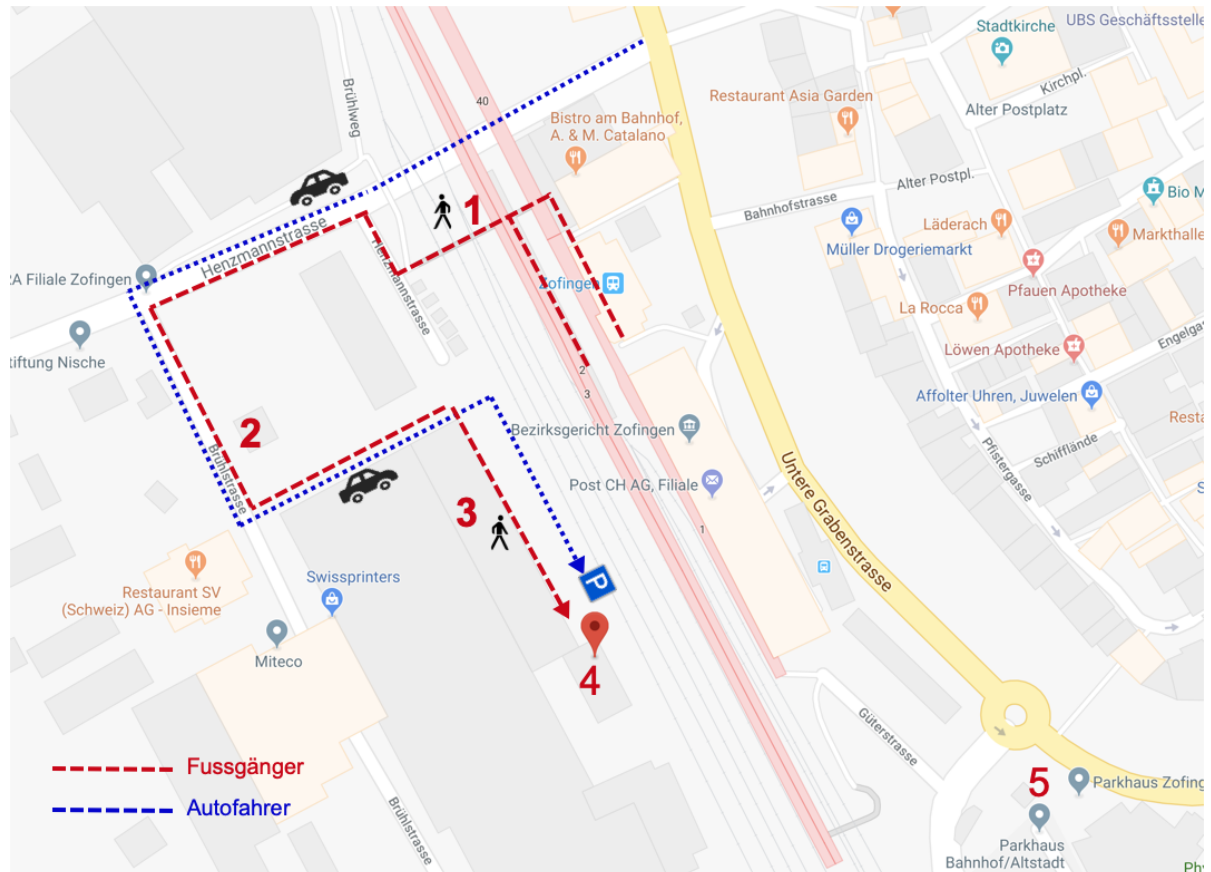

Wegbeschreibung zum Grundbuchamt Zofingen, Brühlstrasse 5, 4800 Zofingen

Koordinaten: 2638159 / 1237455

Anreise mit dem öffentlichen Verkehr (Bahn / Bus):

Gehen Sie durch die nördliche Unterführung (1). Zurück an der Oberfläche wenden Sie sich nach rechts und gehen vor zur Henzmannstrasse. Gehen Sie links weiter bis zur Einfahrt in die Brühlstrasse. Melden Sie sich bei der Portierloge für den Besuch beim Grundbuchamt an (2). Danach gehen Sie die erste Strasse links, gehen weiter bis zur Geleisanlage und biegen rechts ab (3). Folgen Sie dem Gebäude bis zum Eingang des Grundbuchamts (4).

Anreise mit dem Auto:

Biegen Sie von der Henzmannstrasse in die Brühlstrasse ab und halten Sie vor der Barriere zum Ringier Gelände an. Melden Sie sich beim Portier über die Gegensprechanlage für den Besuch beim Grundbuchamt an (2). Danach biegen Sie die erste Strasse links ab, fahren bis zur Geleisanlage und biegen rechts ab. Auf der linken Seite finden Sie Besucherparkplätze. Den Eingang zum Grundbuchamt finden Sie schräg vis-à-vis (4).

Alternativ können Sie im Parkhaus Bahnhof/Altstadt parkieren (5). Wegbeschreibung zu Fuss siehe oben.

Das Grundbuchamt befindet sich im 2. Stock.