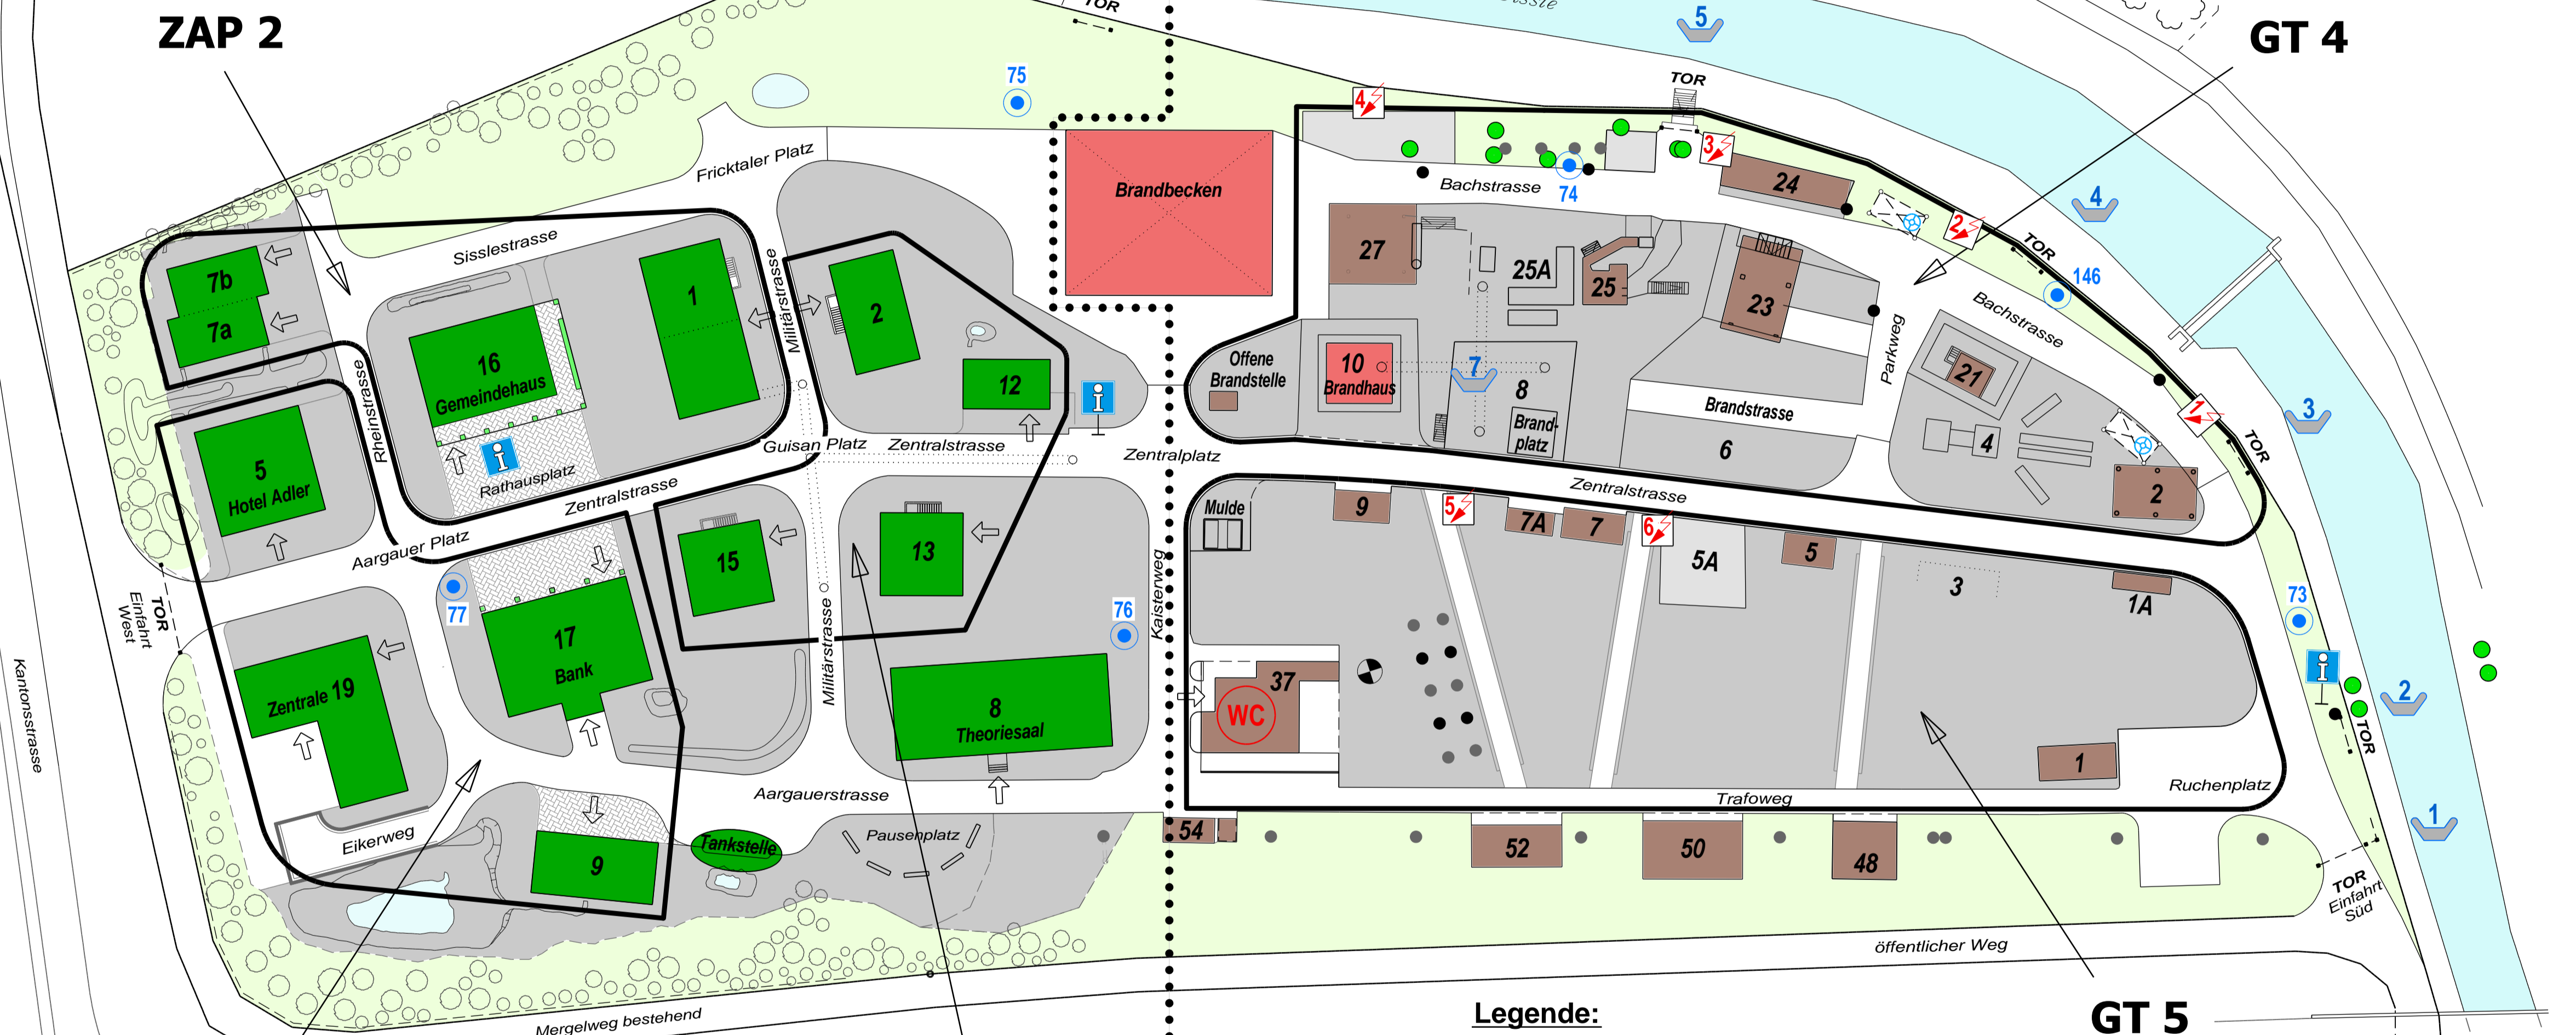

Ortskampfanlage Eiken

Militärische Anlage

Übungsgelände ZAZ Eiken

Zivile Anlage

Legende:

- Wasserbezug
- Verankerungen
- Leitungsmast Holz
- Leitungsmast Metall
- Hydrant
- Kandelaber
- ZAP Zugsarbeitsplatz
- GT Geländeteil
- Toiletten
- Information
- Wassertank Nr. 1 + 2
NICHT befahrbar
- GIFAS - Stromverteilkasten Nr. 1 - 6
Bestückung je Kasten:
3 Einbausteckdosen Typ 23 -16A 230V P+N+E
1 Einbausteckdose Typ 25 -16A 230/400V 3P+N+E
1 Einbausteckdose CEE -16A 400V 3P+N+E
1 Einbausteckdose CEE -32A 400V 3P+N+E

Durchfahrts Höhe unter Brücke