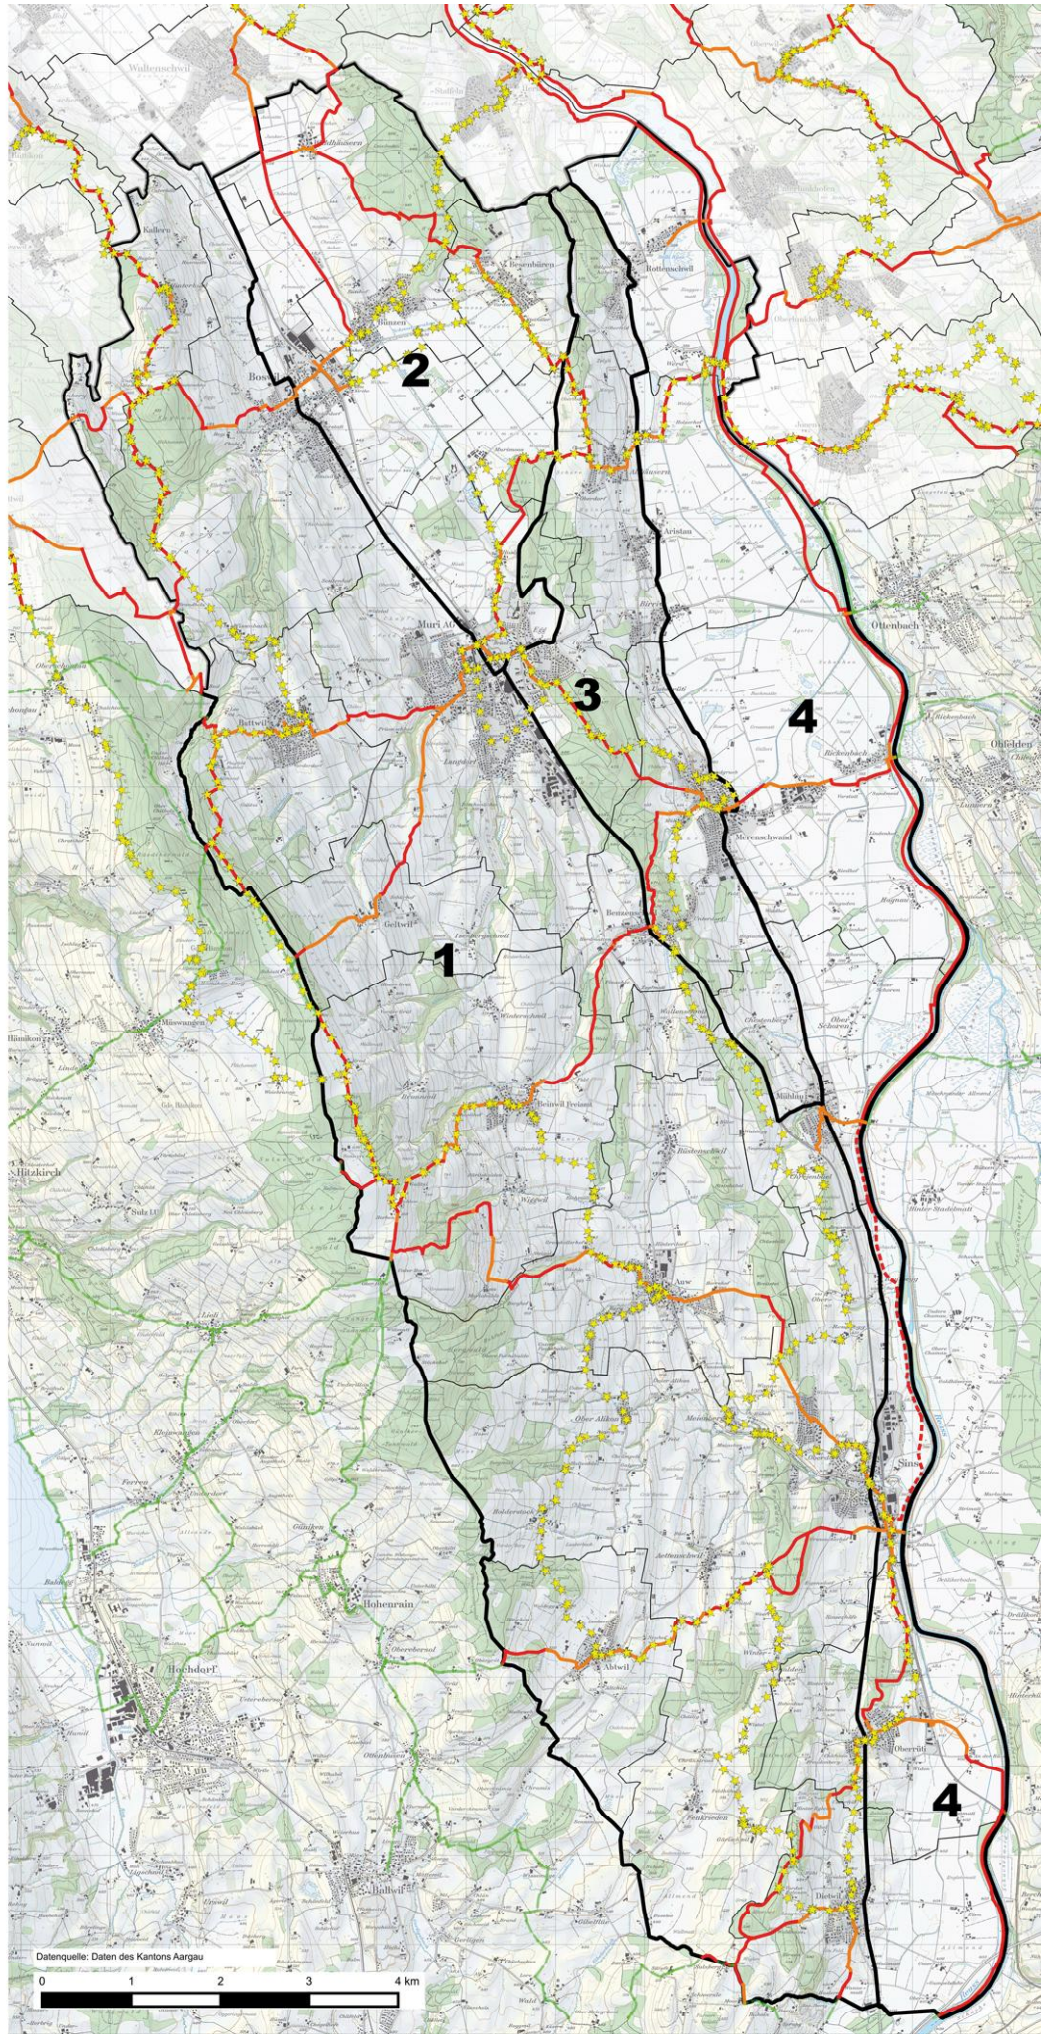

repla
REGIONALPLANUNGSVERBAND
OBERES FREIAMT

Landschaftsqualitätsprojekt Oberes Freiamt

Trägerschaft: Regionalplanungsverband Oberes Freiamt

- Bauzonen**
- Gemeinden_AG**
- Freiämterweg**
- Aargauer Wanderwege (2012)**
- ausserkantonal**
- geplant**
- Hartbelag**
- Naturbelag**

Landschafts-Teilräume

- 1) Lindenberg**
- 2) Bünztal**
- 3) Wagenrain / Hangflanken Reusstal**
- 4) Reusstal**

Datenquelle: Daten des Kantons Aargau
0 1 2 3 4 km