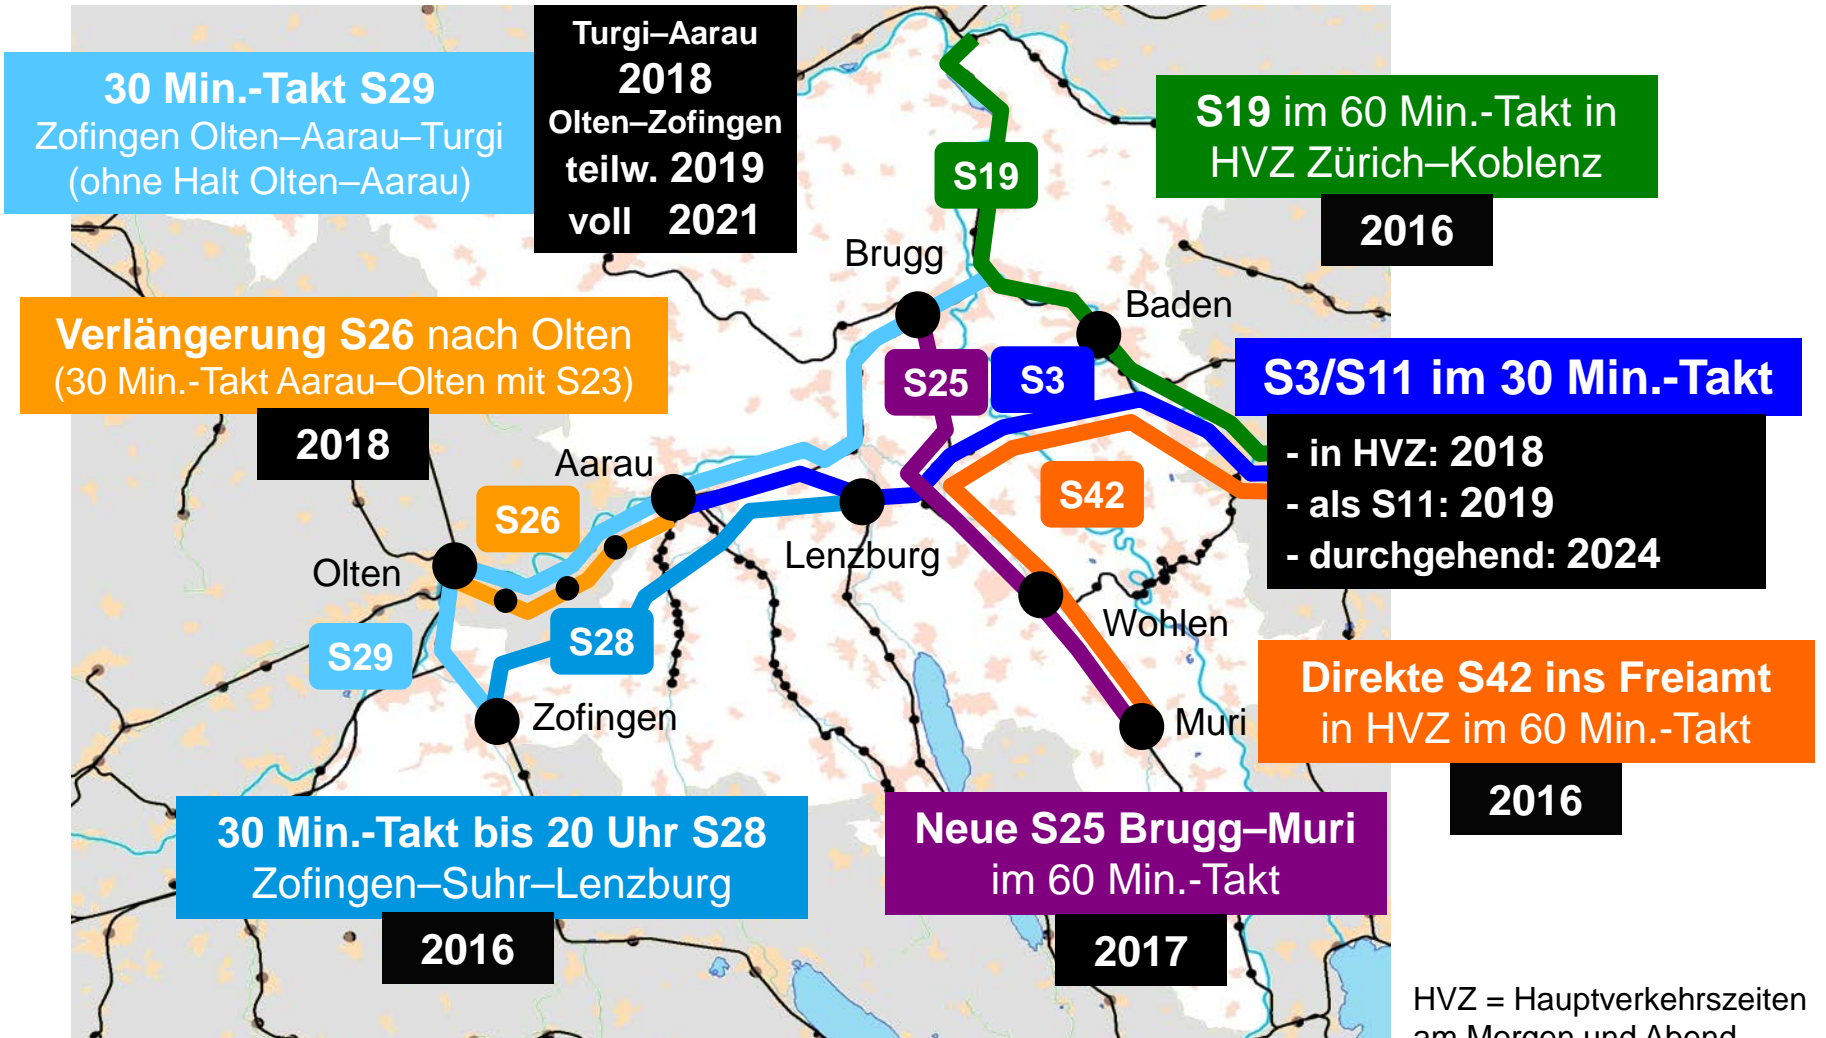

# S-Bahn Aargau 2016 ff. (Ausbauschnitte bis 2024)

HVZ = Hauptverkehrszeiten am Morgen und Abend