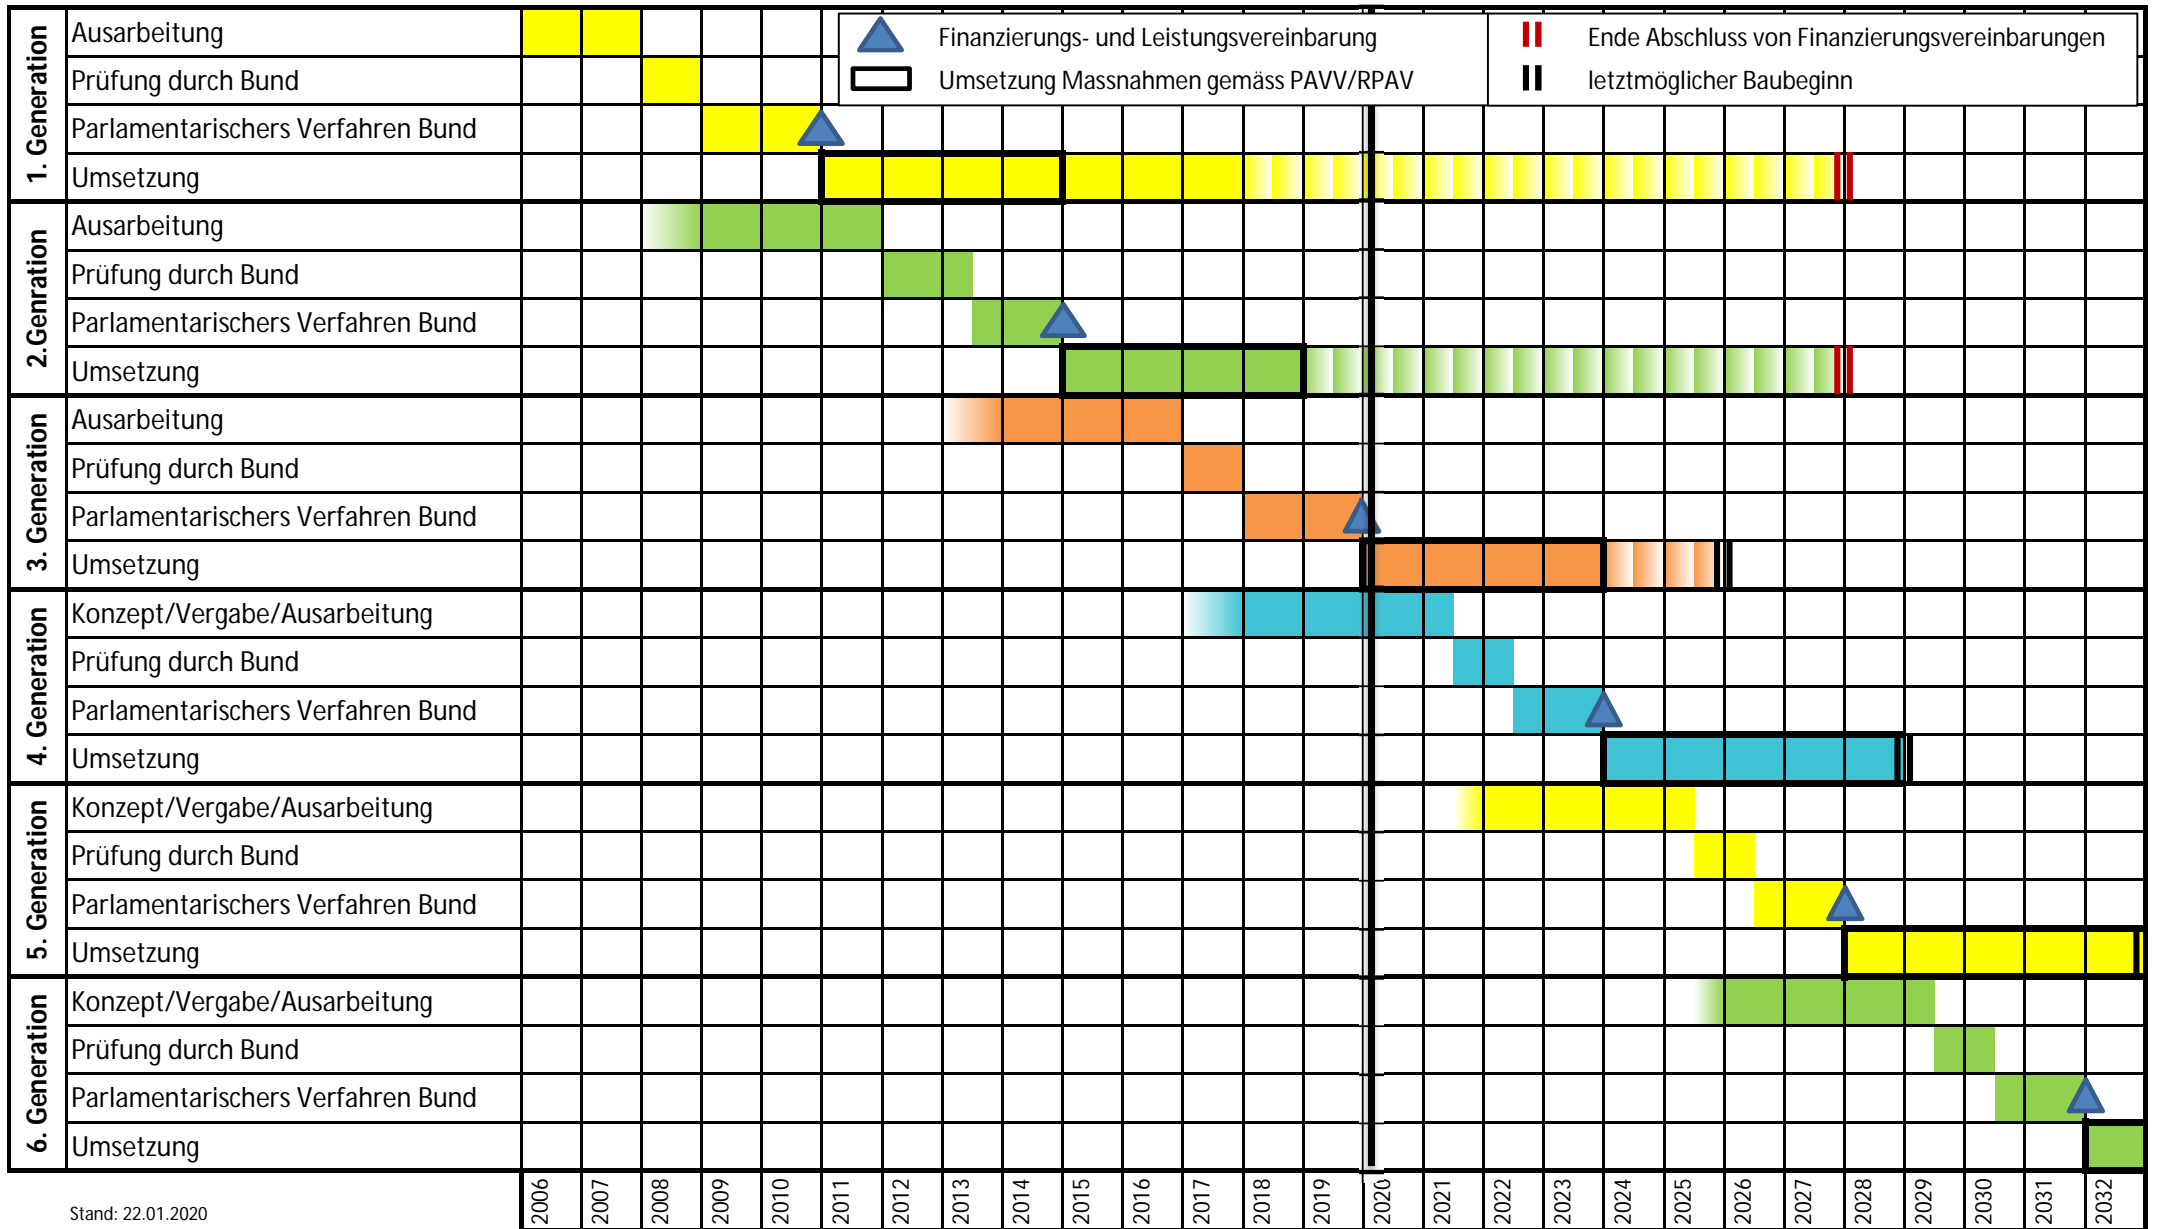

# Zeitlicher Ablauf Agglomerationsprogramme

Stand: 22.01.2020