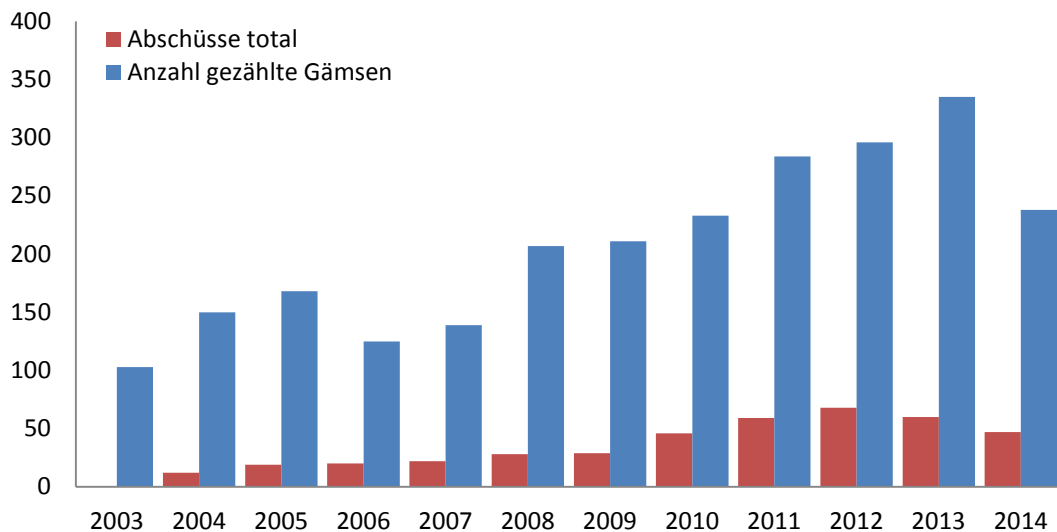

**DEPARTEMENT  
BAU, VERKEHR UND UMWELT**

Abteilung Wald

Jagd und Fischerei

28. September 2015

**GAMSTROPHÄENSCHAU 2015**

**Ergebnisse**

---

Im Jahr 2014 wurden insgesamt 47 Gämsen in den sieben Hegeringen geschossen (30 ♂, 17 ♀). Die Zahl der Abschüsse ist gegenüber 2013 gesunken (2013: 60 Gämsen). Der Gamsbestand stieg in den letzten Jahren kontinuierlich an, sank jedoch im Jahr 2014 erstmals seit 2006. Es wurden insgesamt 238 Gämsen gezählt. Somit beträgt der Abschuss 19.7% der gezählten Gämsen in den Hegeringen.

**Gamsbestand und Abschuss**

Abbildung 1: Die Anzahl der geschossenen und gezählten Gämsen im Kanton Aargau 2002-2014.

Das Geschlechterverhältnis in der Jagdstrecke ist 1 zu 1.76 (30 ♂ zu 17 ♀). Der Anteil von Tieren in der Jugendklasse beträgt 74% (35 von 47 Abschüssen).

Abbildung 2: Die Aufteilung der verschiedenen Altersstufen nach Geschlecht.

Tabelle 1: Die Abschüsse aufgeteilt auf die verschiedenen Hegeringe.

Hegering	Altersklasse	♂	♀	Total
Brugg-Nord	Jugendklasse	1		1
	Mittelklasse			
	Altersklasse			
	<i>Total</i>	1		1
Burg	Jugendklasse	2		2
	Mittelklasse			
	Altersklasse			
	<i>Total</i>	2		2
Geissberg	Jugendklasse	14	8	22
	Mittelklasse	1	1	2
	Altersklasse			
	<i>Total</i>	15	9	24
Hochwacht-Stutz	Jugendklasse	2	1	3
	Mittelklasse	3		3
	Altersklasse			
	<i>Total</i>	5	1	6
Laufenburg-Ittenthal	Jugendklasse			
	Mittelklasse	1		1
	Altersklasse			
	<i>Total</i>	1		1
Wasserfluh	Jugendklasse	1	5	6
	Mittelklasse	1		1
	Altersklasse		1	1
	<i>Total</i>	2	6	8
Würzburg-Homberg	Jugendklasse	1		1
	Mittelklasse			
	Altersklasse		1	1
	<i>Total</i>	1	1	2
Ausserhalb Hegering		1		1
<b>Gesamtergebnis</b>		<b>30</b>	<b>17</b>	<b>47</b>