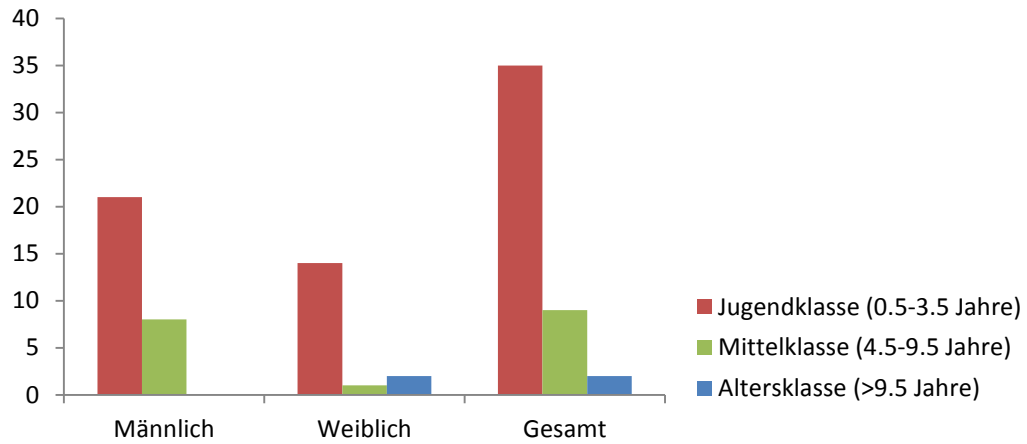

**DEPARTEMENT  
BAU, VERKEHR UND UMWELT**

Abteilung Wald

Jagd und Fischerei

28. September 2015

**GAMSTROPHÄENSCHAU 2015**

**Ergebnisse**

---

Im Jahr 2014 wurden insgesamt 47 Gämsen in den sieben Hegeringen geschossen (30 ♂, 17 ♀). Die Zahl der Abschüsse ist gegenüber 2013 gesunken (2013: 60 Gämsen). Der Gamsbestand stieg in den letzten Jahren kontinuierlich an, sank jedoch im Jahr 2014 erstmals seit 2006. Es wurden insgesamt 238 Gämsen gezählt. Somit beträgt der Abschuss 19.7% der gezählten Gämsen in den Hegeringen.

**Gamsbestand und Abschuss**

Abbildung 1: Die Anzahl der geschossenen und gezählten Gämsen im Kanton Aargau 2002-2014.

Das Geschlechterverhältnis in der Jagdstrecke ist 1 zu 1.76 (30 ♂ zu 17 ♀). Der Anteil von Tieren in der Jugendklasse beträgt 74% (35 von 47 Abschüssen).

Abbildung 2: Die Aufteilung der verschiedenen Altersstufen nach Geschlecht.

Tabelle 1: Die Abschüsse aufgeteilt auf die verschiedenen Hegeringe.

Hegering	Altersklasse	♂	♀	Total
Brugg-Nord	Jugendklasse	1		1
	Mittelklasse			
	Altersklasse			
	<i>Total</i>	1		1
Burg	Jugendklasse	2		2
	Mittelklasse			
	Altersklasse			
	<i>Total</i>	2		2
Geissberg	Jugendklasse	14	8	22
	Mittelklasse	1	1	2
	Altersklasse			
	<i>Total</i>	15	9	24
Hochwacht-Stutz	Jugendklasse	2	1	3
	Mittelklasse	3		3
	Altersklasse			
	<i>Total</i>	5	1	6
Laufenburg-Ittenthal	Jugendklasse			
	Mittelklasse	1		1
	Altersklasse			
	<i>Total</i>	1		1
Wasserfluh	Jugendklasse	1	5	6
	Mittelklasse	1		1
	Altersklasse		1	1
	<i>Total</i>	2	6	8
Würzburg-Homberg	Jugendklasse	1		1
	Mittelklasse			
	Altersklasse		1	1
	<i>Total</i>	1	1	2
Ausserhalb Hegering		1		1
<b>Gesamtergebnis</b>		<b>30</b>	<b>17</b>	<b>47</b>