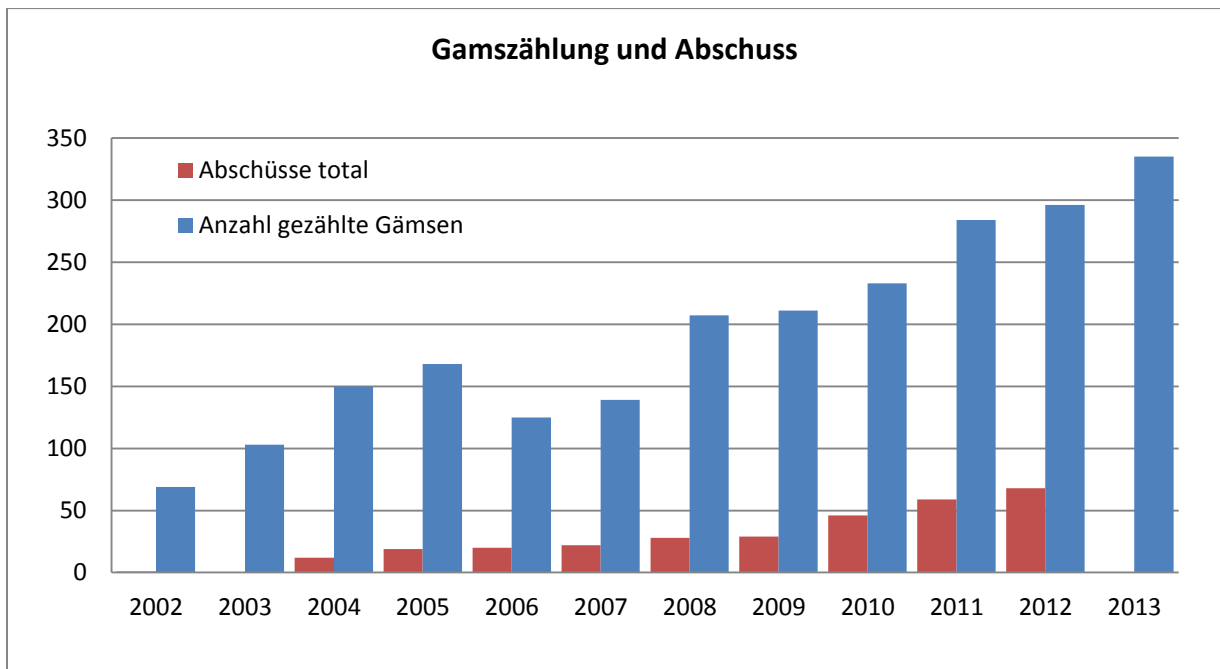

Gamstrophäenschau 2013, Ergebnisse

03. September 2013

Im Jahr 2012 wurden insgesamt 68 Gämsen in den sechs Hegeringen geschossen (35♀, 33♂). Die Zahl der Abschüsse steigt, wie der gesamte Gamsbestand kontinuierlich an. Im Jahr 2012 wurden 296 Gämsen gezählt. Somit beträgt der Abschuss 23% der gezählten Gämsen in den Hegeringen. 2013 wurden bei den Zählungen 335 Tiere gezählt.

Abb. 1: Die Anzahl der gezählten und geschossenen Gämsen im Kanton Aargau 2002-2013

Das Geschlechterverhältnis in der Jagdstrecke ist praktisch 1 (35♀ zu 33♂). Der Anteil von Tieren in der Jugendklasse beträgt 57%.

Abb. 2: Die Aufteilung der verschiedenen Altersstufen nach Geschlecht und Gesamt.

Tab. 1 und 2: Die Abschüsse aufgeteilt auf die verschiedenen Hegeringe und die Messergebnisse der Gamstrophäenschau

Hegering		♀	♂	Gesamtergebnis
Bruggerberg	Jugendklasse		1	1
	Mittelklasse			
	Altersklasse			
	Total		1	1
Geissberg	Jugendklasse	15	11	26
	Mittelklasse	2	5	7
	Altersklasse	10	2	12
	Total	27	18	45
Hochwacht-Stutz	Jugendklasse	1	3	4
	Mittelklasse	1	1	2
	Altersklasse			
	Total	2	4	6
Sulz	Jugendklasse			
	Mittelklasse	1	1	2
	Altersklasse			
	Total	1	1	2
Wasserfluh	Jugendklasse	4	4	8
	Mittelklasse	1	2	3
	Altersklasse		1	1
	Total	5	7	12
Würz-Homberg	Jugendklasse			
	Mittelklasse		1	
	Altersklasse		1	2
	Total		2	2
Gesamtergebnis		35	33	68