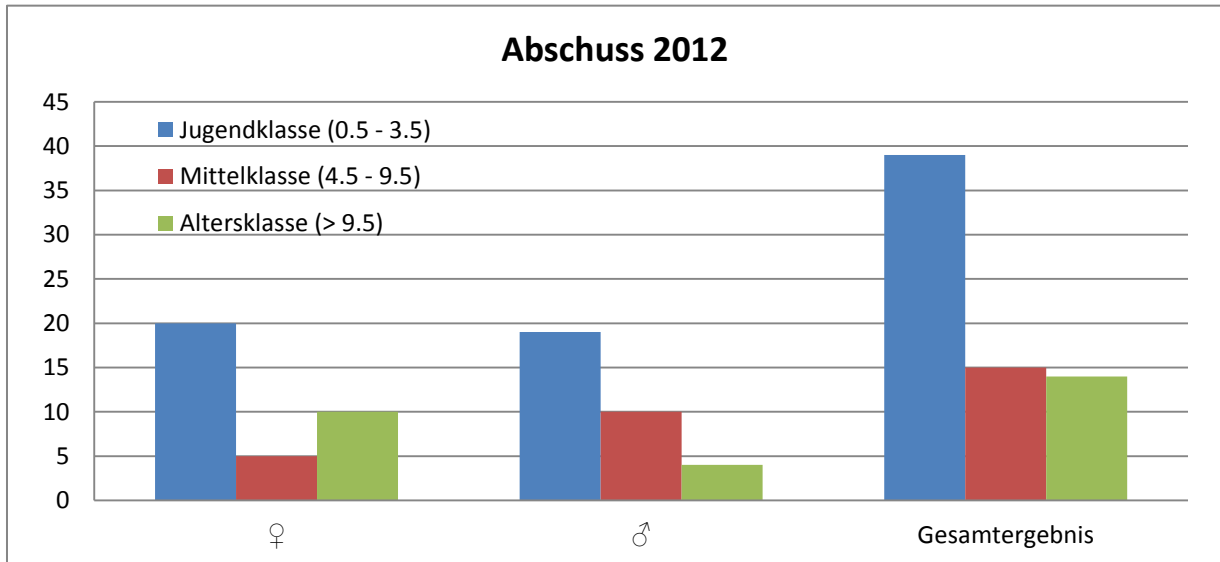

Gamstrophäenschau 2013, Ergebnisse

03. September 2013

Im Jahr 2012 wurden insgesamt 68 Gämsen in den sechs Hegeringen geschossen (35♀, 33♂). Die Zahl der Abschüsse steigt, wie der gesamte Gamsbestand kontinuierlich an. Im Jahr 2012 wurden 296 Gämsen gezählt. Somit beträgt der Abschuss 23% der gezählten Gämsen in den Hegeringen. 2013 wurden bei den Zählungen 335 Tiere gezählt.

Abb. 1: Die Anzahl der gezählten und geschossenen Gämsen im Kanton Aargau 2002-2013

Das Geschlechterverhältnis in der Jagdstrecke ist praktisch 1 (35♀ zu 33♂). Der Anteil von Tieren in der Jugendklasse beträgt 57%.

Abb. 2: Die Aufteilung der verschiedenen Altersstufen nach Geschlecht und Gesamt.

Tab. 1 und 2: Die Abschüsse aufgeteilt auf die verschiedenen Hegeringe und die Messergebnisse der Gamstrophäenschau

Hegering		♀	♂	Gesamtergebnis
Bruggerberg	Jugendklasse		1	1
	Mittelklasse			
	Altersklasse			
	Total		1	1
Geissberg	Jugendklasse	15	11	26
	Mittelklasse	2	5	7
	Altersklasse	10	2	12
	Total	27	18	45
Hochwacht-Stutz	Jugendklasse	1	3	4
	Mittelklasse	1	1	2
	Altersklasse			
	Total	2	4	6
Sulz	Jugendklasse			
	Mittelklasse	1	1	2
	Altersklasse			
	Total	1	1	2
Wasserfluh	Jugendklasse	4	4	8
	Mittelklasse	1	2	3
	Altersklasse		1	1
	Total	5	7	12
Würz-Homberg	Jugendklasse			
	Mittelklasse		1	
	Altersklasse		1	2
	Total		2	2
Gesamtergebnis		35	33	68