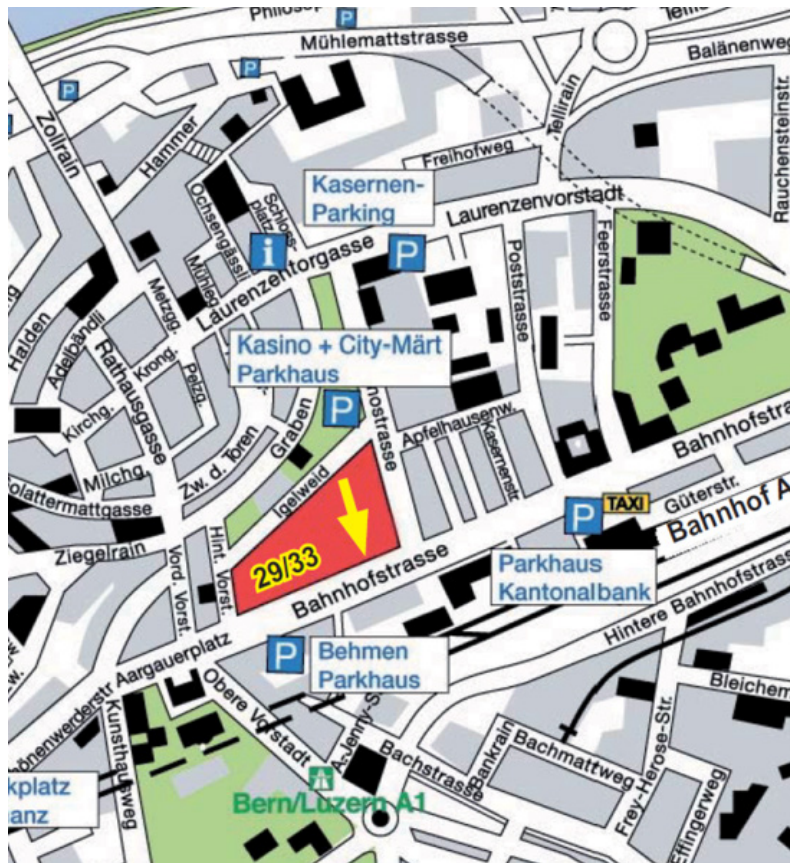

SITUATIONSPLAN

Abteilung Sonderschulung, Heime und Werkstätten SHW

Departement Bildung, Kultur und Sport
Abteilung Sonderschulung, Heime und Werkstätten
Bahnhofstrasse 29
5001 Aarau

Parkplätze

Die Abteilung Sonderschulung, Heime und Werkstätten verfügt über keine eigenen Parkplätze. Besucher werden gebeten, die öffentlichen Verkehrsmittel oder das öffentliche Parkhaus im Untergeschoss der Bahnhofstrasse 29 zu benutzen.