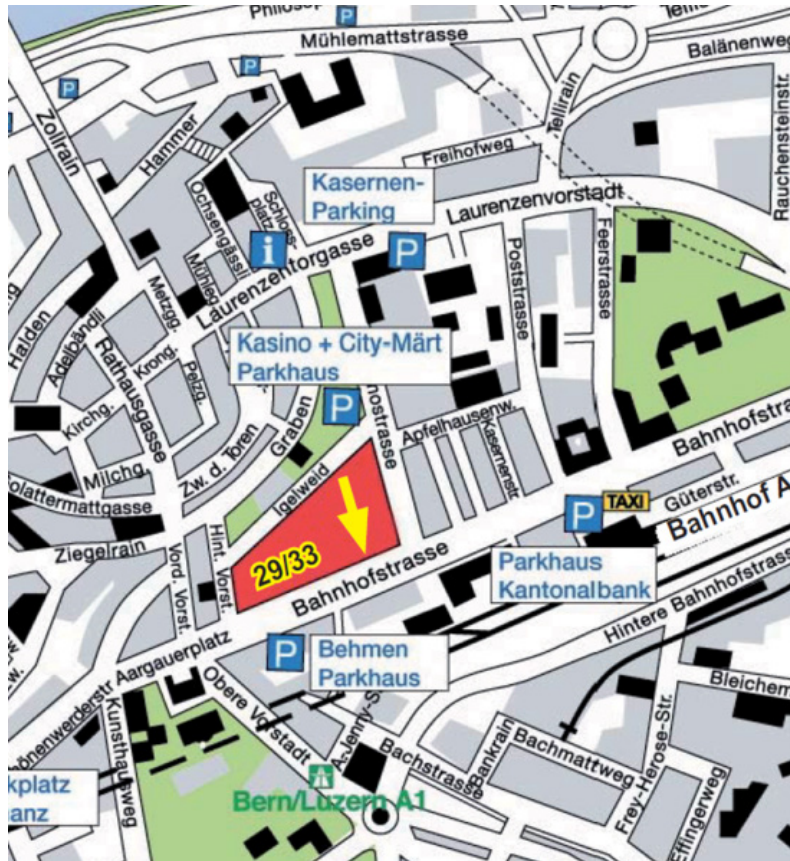

SITUATIONSPLAN

Abteilung Sonderschulung, Heime und Werkstätten SHW

Departement Bildung, Kultur und Sport
Abteilung Sonderschulung, Heime und Werkstätten
Bahnhofstrasse 29
5001 Aarau

Parkplätze

Die Abteilung Sonderschulung, Heime und Werkstätten verfügt über keine eigenen Parkplätze. Besucher werden gebeten, die öffentlichen Verkehrsmittel oder das öffentliche Parkhaus im Untergeschoss der Bahnhofstrasse 29 zu benutzen.