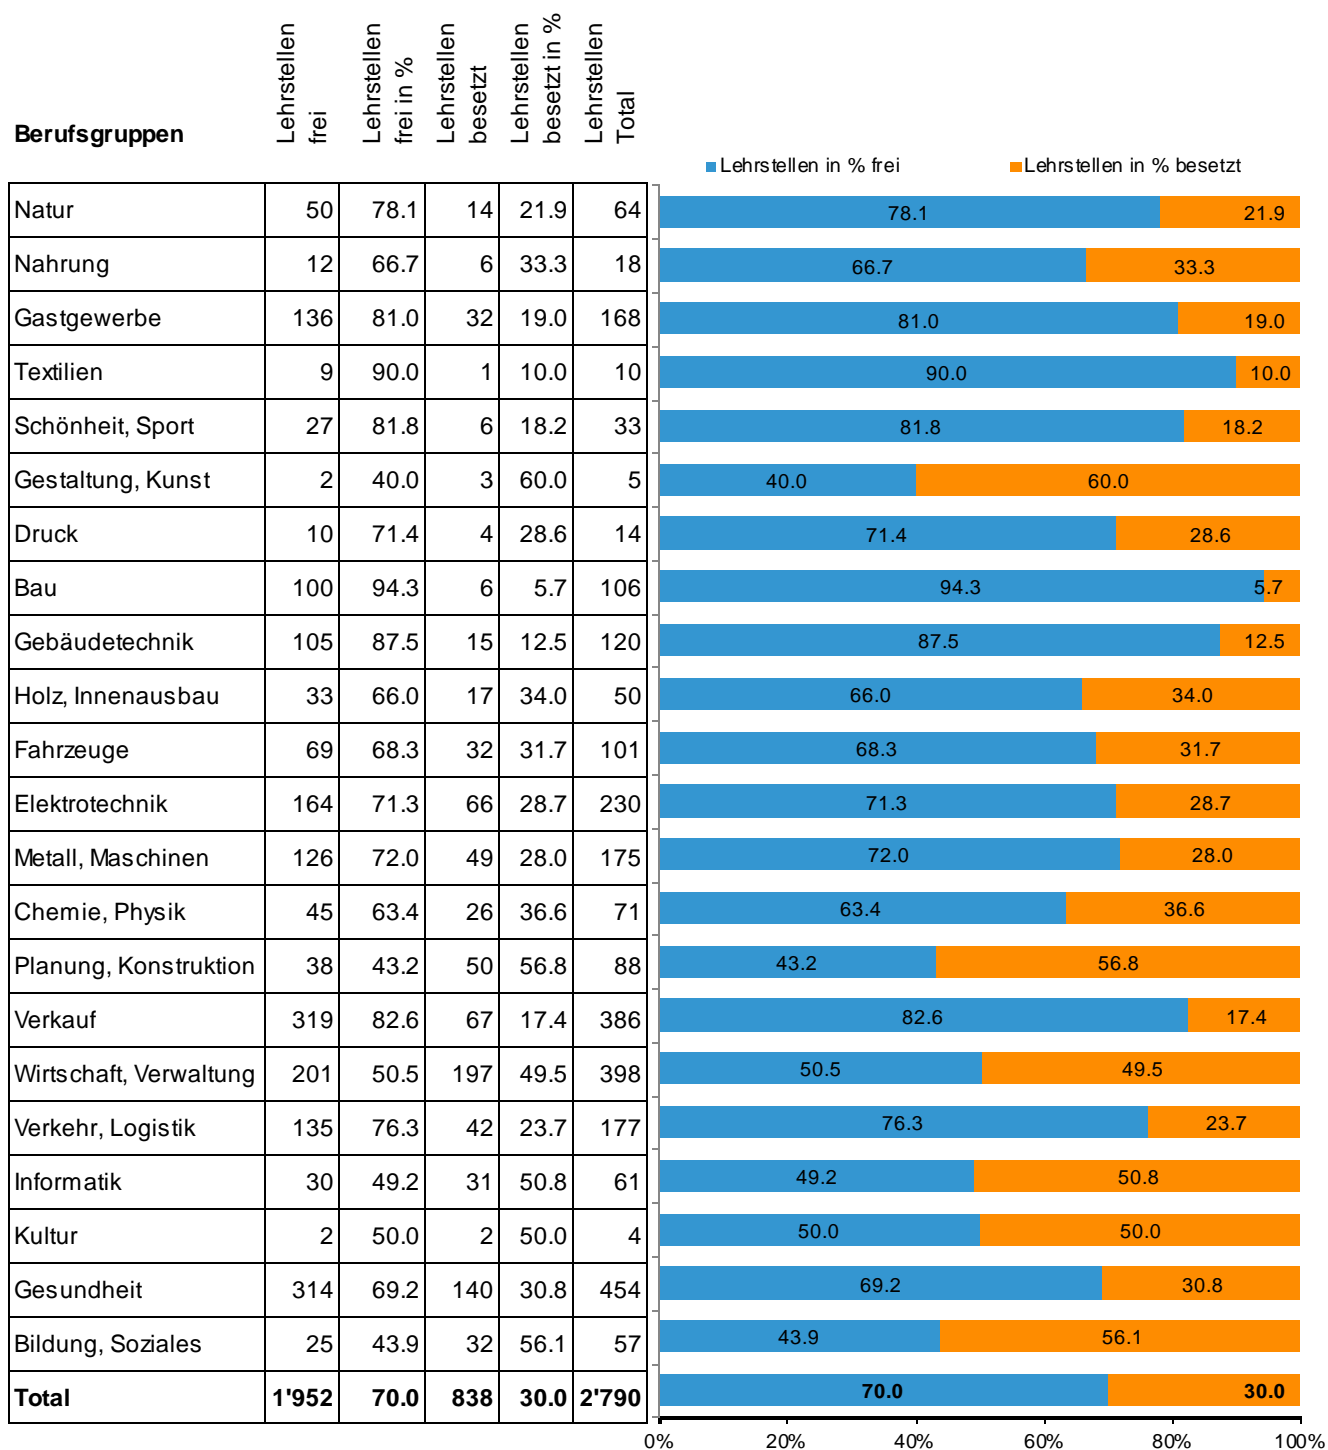

DEPARTEMENT
BILDUNG, KULTUR UND SPORT
 Abteilung Berufsbildung und Mittelschule

LEHRSTELLEN GEMÄSS KANTONALEM LEHRSTELLENNACHWEIS (LENA)

Stichtag: 18. November 2020

Jahresauswertung Entwicklung Lehrstellenmarkt 2021 gemäss LENA

Kommentar

Entwicklung

Im kantonalen Lehrstellennachweis werden aktuell die Lehrstellen mit Lehrbeginn August 2021 angezeigt. Aufgrund der frühen Phase des Ausschreibungs- bzw. Rekrutierungsverfahrens können noch keine Aussagen über die diesjährige Entwicklung des Lehrstellenmarkts gemacht werden. Die Auswertung weist gegenüber dem Vorjahresmonat rund 6.5 Prozent weniger ausgeschriebene Lehrstellen total sowie noch freie Lehrstellen aus.

Hinweis zur Auswertung

Die LENA-Auswertung gibt monatlich die Lehrstellensituation auf Grundlage des kantonalen Lehrstellennachweises (LENA) wieder. Ausgewiesen wird der Bestand an freien und besetzten Lehrstellen im Lehrstellennachweis. Für die Aktualität der von den Lehrbetrieben mutierten Angaben kann keine Gewähr übernommen werden.