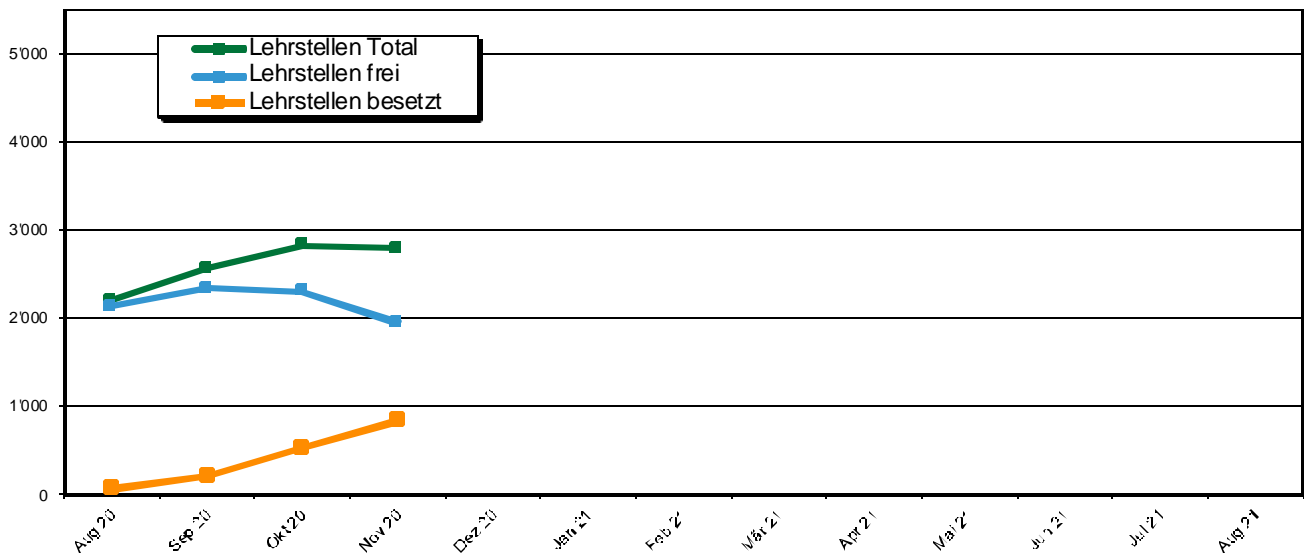

DEPARTEMENT
BILDUNG, KULTUR UND SPORT
 Abteilung Berufsbildung und Mittelschule

LEHRSTELLEN GEMÄSS KANTONALEM LEHRSTELLENNACHWEIS (LENA)

Stichtag: 18. November 2020

Jahresauswertung Entwicklung Lehrstellenmarkt 2021 gemäss LENA

Kommentar

Entwicklung

Im kantonalen Lehrstellennachweis werden aktuell die Lehrstellen mit Lehrbeginn August 2021 angezeigt. Aufgrund der frühen Phase des Ausschreibungs- bzw. Rekrutierungsverfahrens können noch keine Aussagen über die diesjährige Entwicklung des Lehrstellenmarkts gemacht werden. Die Auswertung weist gegenüber dem Vorjahresmonat rund 6.5 Prozent weniger ausgeschriebene Lehrstellen total sowie noch freie Lehrstellen aus.

Hinweis zur Auswertung

Die LENA-Auswertung gibt monatlich die Lehrstellensituation auf Grundlage des kantonalen Lehrstellennachweises (LENA) wieder. Ausgewiesen wird der Bestand an freien und besetzten Lehrstellen im Lehrstellennachweis. Für die Aktualität der von den Lehrbetrieben mutierten Angaben kann keine Gewähr übernommen werden.