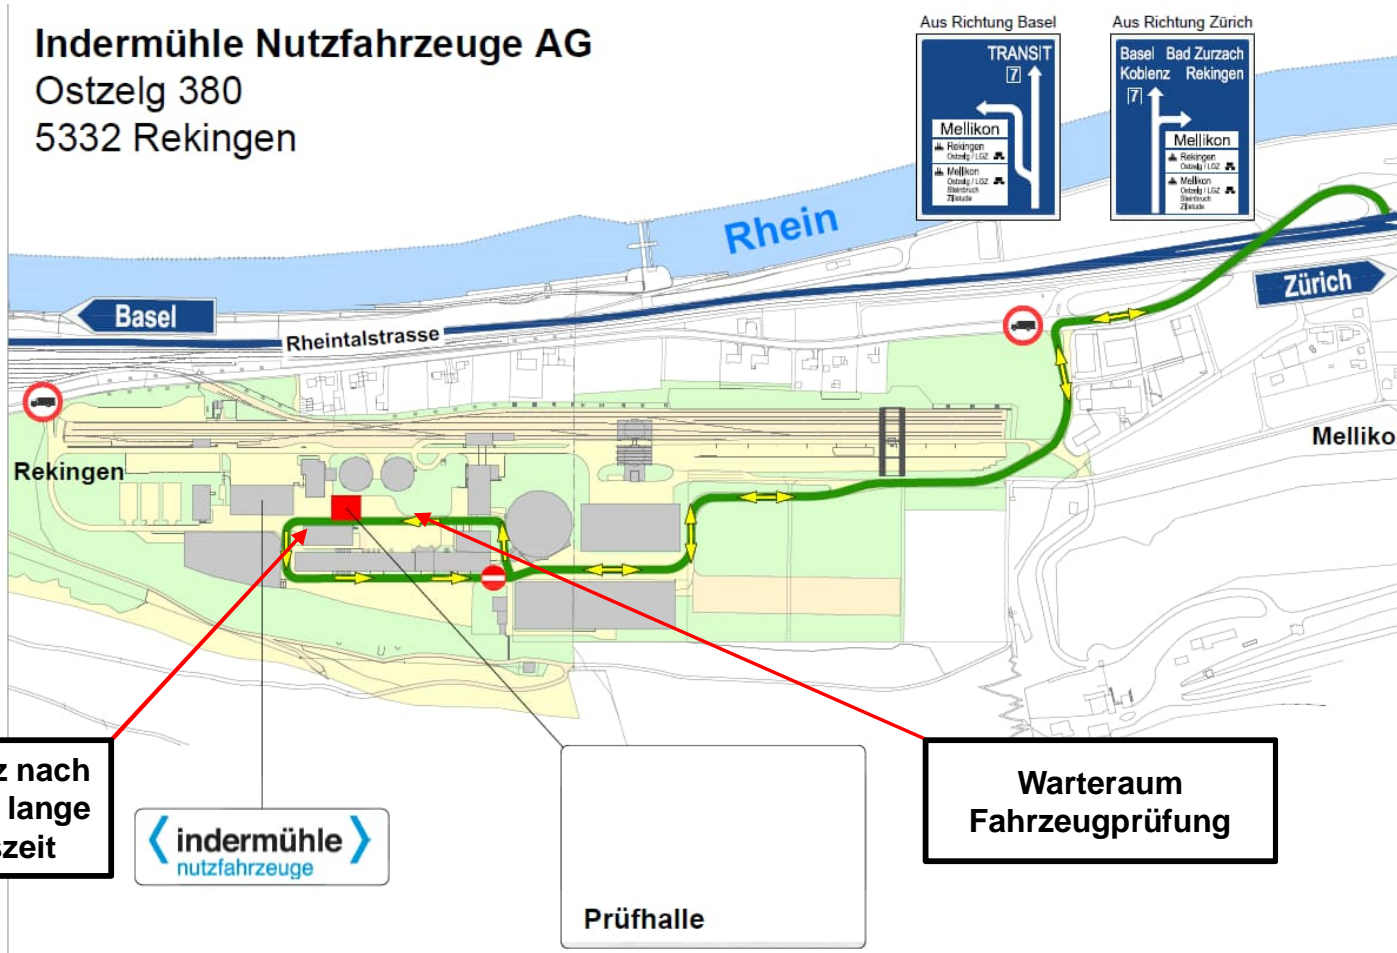

Situation Indermühle

Indermühle Nutzfahrzeuge AG
Ostzelg 380
5332 Rekingen

Abstellplatz nach
Probefahrt, lange
Aufenthaltszeit

Prüfhalle

Warteraum
Fahrzeugprüfung