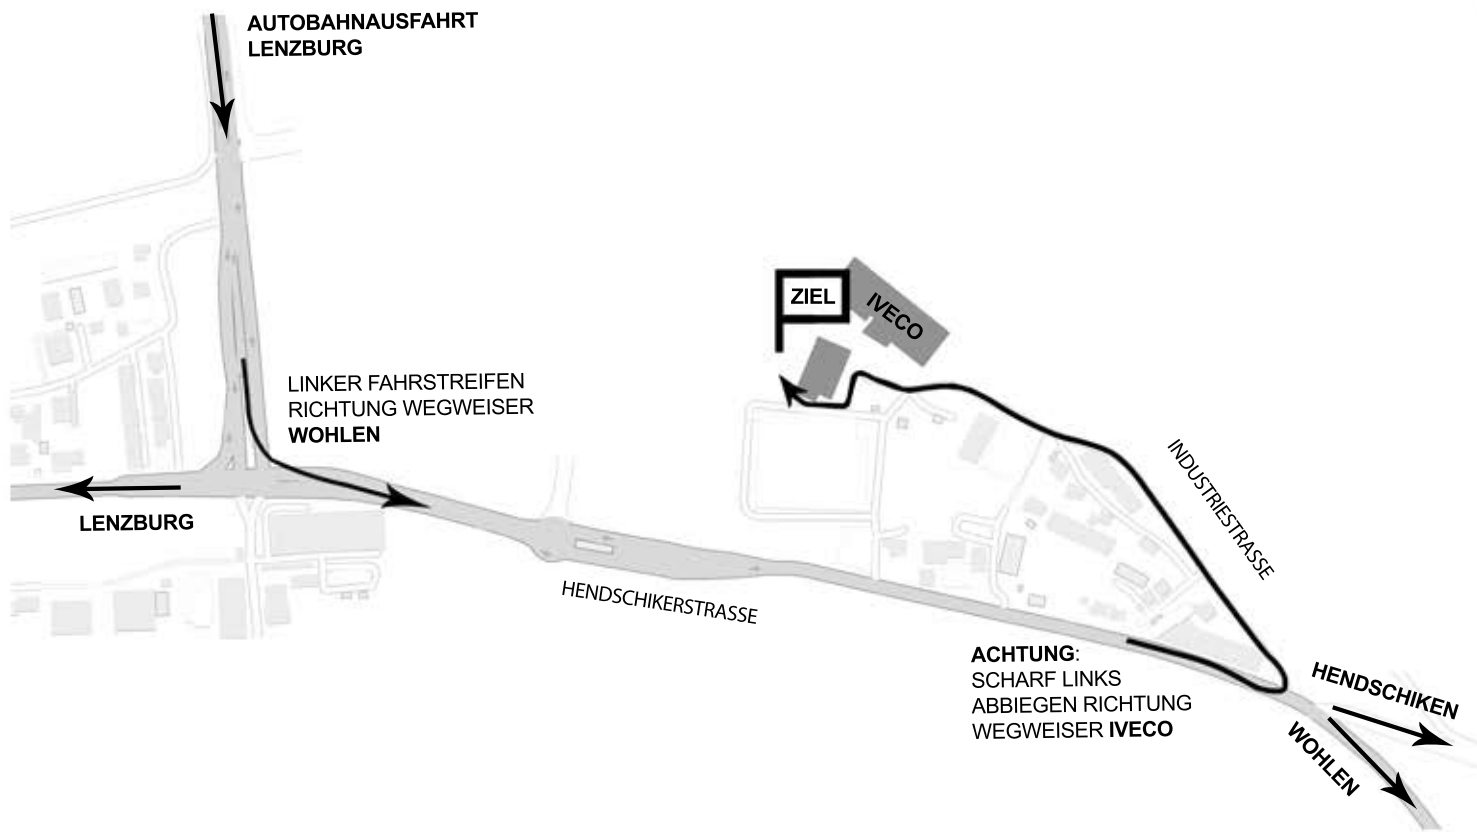

STRASSENVERKEHRSAMT AARGAU PRÜFSTELLE HENDSCHIKEN

LAGEPLAN VON DER AUTOBAHN A1 AUSFAHRT LENZBURG

ADRESSE:
INDUSTRIESTRASSE 4
5604 HENDSCHIKEN

WEGBESCHREIBUNG AB AUTOBAHNAUSFAHRT LENZBURG

LINKER FAHRSTREIFEN RICHTUNG **WOHLLEN**
FAHREN

CA. 700 METER NACH TUNNELAUSFAHRT
AUF DEN FAHRSTREIFEN FÜR LINKSABBIEGER
FAHREN UND SCHARF LINKS RICHTUNG
IVECO ABBIEGEN

CA. 500 METER AUF INDUSTRIESTRASSE FAHREN
UND DANACH (BEI GROSSER IVECOTAFEL)
RECHTS AUF DAS AREAL **IVECO** FAHREN

LINKS UM DAS GEBÄUDE FAHREN UND SIE
SIND AM ZIEL