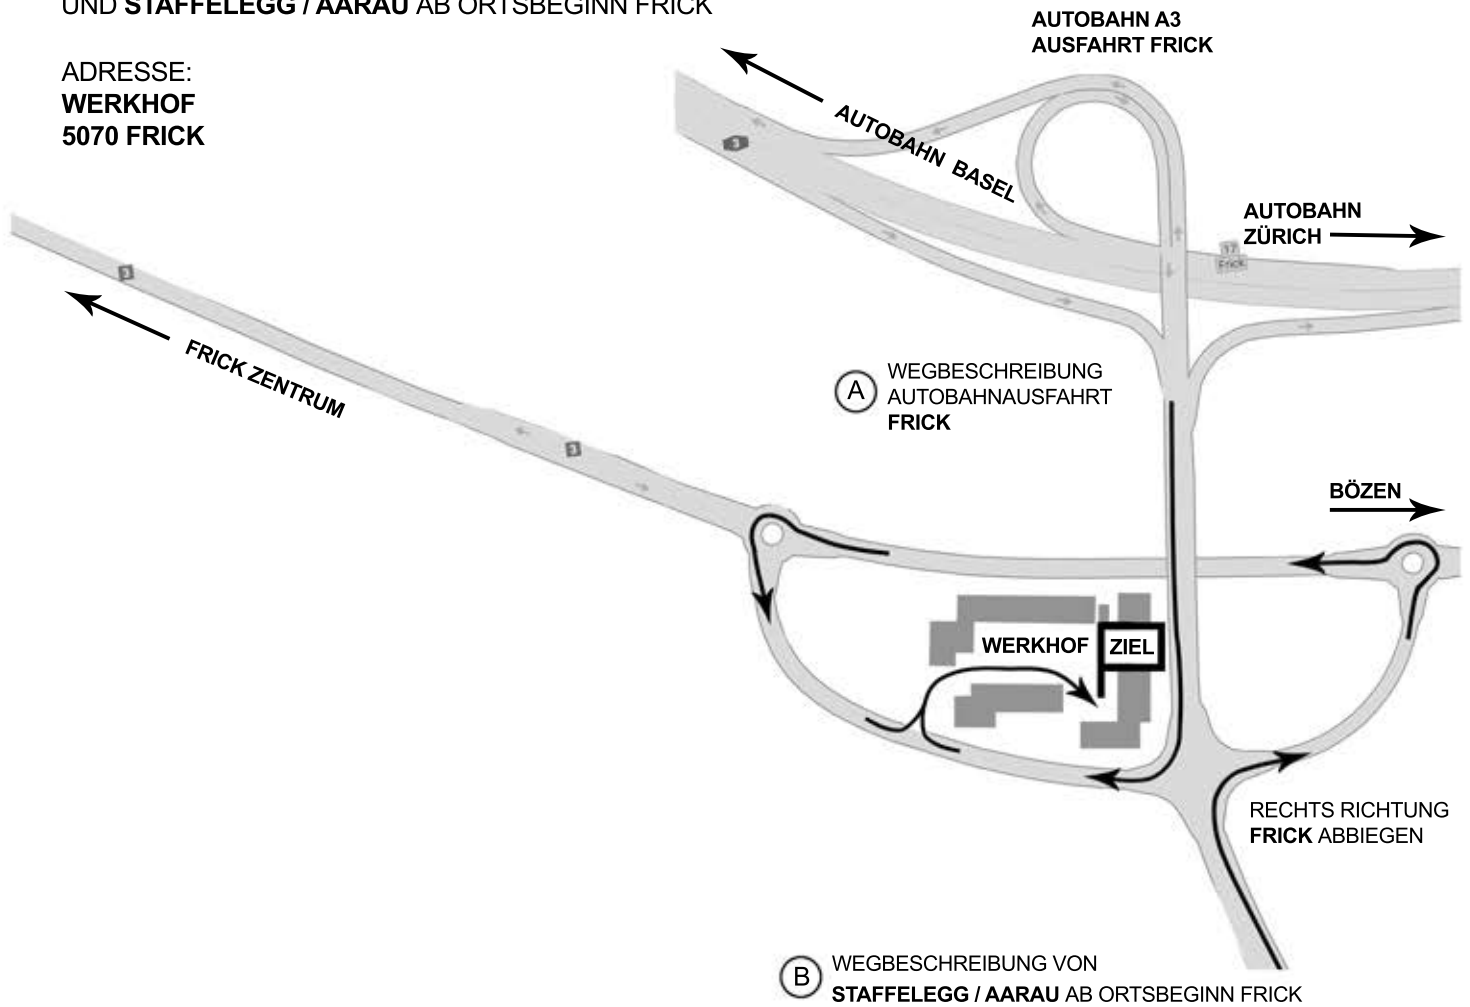

# STRASSENVERKEHRSAMT AARGAU PRÜFSTELLE FRICK

LAGEPLAN VON DER AUTOBAHN A3 AUSFAHRT FRICK  
UND STAFFELEGG / AARAU AB ORTSBEGINN FRICK

ADRESSE:  
**WERKHOF**  
5070 FRICK

(A)

## WEGBESCHREIBUNG AB AUTOBAHNAUSFAHRT FRICK

BEI DER ERSTEN VERZWEIGUNG  
RECHTS RICHTUNG WEGWEISER  
**WERKHOF**

BEI DER NÄCHSTEN VERZWEIGUNG  
RECHTS AUF DAS AREAL DES  
WERKHOF'S FAHREN

(B)

## WEGBESCHREIBUNG STAFFELEGG / AARAU AB ORTSBEGINN FRICK

BEI DER ERSTEN VERZWEIGUNG  
RECHTS RICHTUNG WEGWEISER  
**FRICK**

BEIM ERSTEN KREISEL ZWEITE  
AUSFAHRT RICHTUNG **FRICK**

BEIM ZWEITEN KREISEL DRITTE  
AUSFAHRT RICHTUNG WEGWEISER  
**WERKHOF**

BEI DER NÄCHSTEN VERZWEIGUNG  
LINKS AUF DAS AREAL DES  
**WERKHOF'S** FAHREN