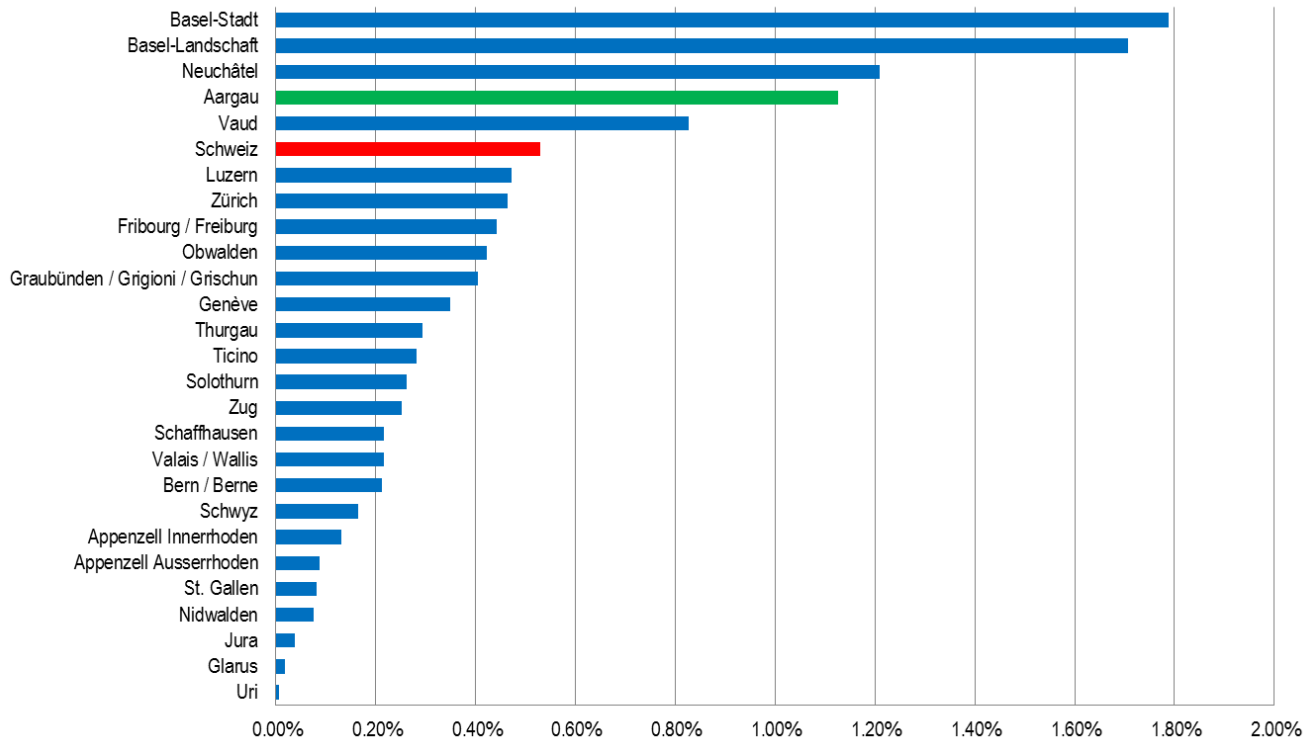

Wussten Sie, dass...

...der Kanton Aargau im Kantonsvergleich den vierthöchsten Anteil an Arbeitsplätzen im Bereich "Forschung und Entwicklung" aufweist?

Anteil der Vollzeitstellen in Forschung & Entwicklung

2013, Quelle: STATENT (Bfs)

1,13% aller Vollzeitstellen im Kanton Aargau werden von Beschäftigten im Bereich "Forschung und Entwicklung" besetzt. Der Schweizer Durchschnitt liegt bei 0,53%. Nur in den Kantonen Basel-Stadt, Basel-Landschaft sowie Neuchâtel sind anteilmässig mehr Personen im F&E-Bereich angestellt.