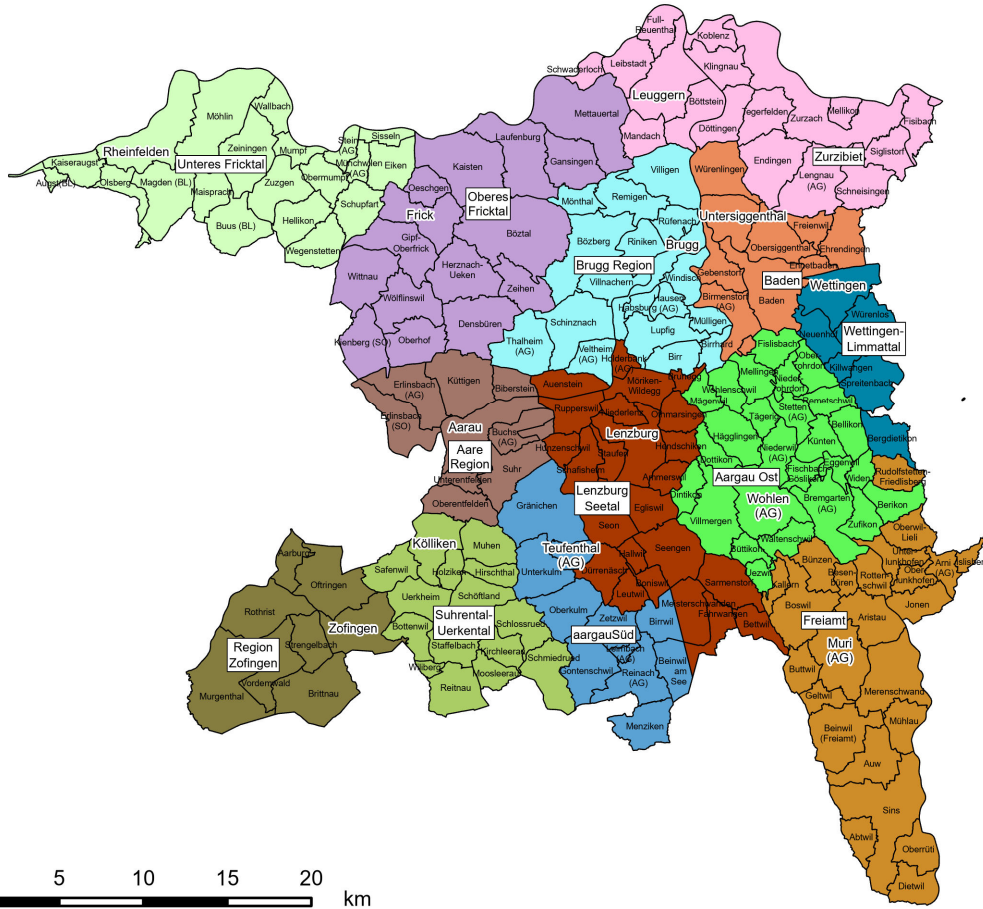

# Bevölkerungsschutzregionen im Kanton Aargau ab 1.1.2024

ZSO	Gemeinden	ZSO Typ
<b>Aare Region</b>	Aarau, Biberstein, Buchs, Erlinsbach AG, Erlinsbach SO, Küttigen, Oberentfelden, Suhr, Unterentfelden	Bat
<b>Aargau Ost</b>	Bellikon, Berikon, Bremgarten, Büttikon, Dintikon, Dottikon, Eggenwil, Fischbach-Gölikon, Fislisbach, Hägglingen, Künten, Mägenwil, Mellingen, Niederrohrdorf, Niederwil, Oberrohrdorf, Remetschwil, Stetten, Tägerig, Uezwil, Villmergen, Waltenschwil, Widen, <b>Wohlen</b> , Wohlenschwil, Zufikon	Bat
<b>aargauSüd</b>	Beinwil am See, Birrwil, Gontenschwil, Gränichen, Leimbach, Menziken, Oberkulm, Reinach, <b>Teufenthal</b> , Unterkulm, Zetzwil	Kp
<b>Baden</b>	Baden, Birmenstorf, Ehrendingen, Ennetbaden, Freienwil, Gebenstorf, Obersiggenthal, <b>Untersiggenthal</b> , Würenlingen	Bat
<b>Brugg Region</b>	Birr, Birrhard, Bözberg, <b>Brugg</b> , Habsburg, Hausen, Lupfig, Mönthal, Mülligen, Remigen, Riniken, Rüfenach, Schinznach, Thalheim, Veltheim, Villigen, Villnachern, Windisch	Kp
<b>Freiamt</b>	Abtwil, Aristau, Arni, Auw, Beinwil, Besenbüren, Boswil, Bünzen, Buttwil, Dietwil, Geltwil, Isisberg, Jonen, Kallern, Merenschwand, Mühlau, <b>Muri</b> , Oberlunkhofen, Oberrüti, Oberwil-Lieli, Rottenschwil, Rudolfstetten-Friedlisberg, Sins, Unterlunkhofen	Kp
<b>Lenzburg Seetal</b>	Ammerswil, Auenstein, Bettwil, Boniswil, Brunegg, Dürrenäsch, Egliswil, Fahrwangen, Hallwil, Hendschiken, Holderbank, Hunzenschwil, <b>Lenzburg</b> , Leutwil, Meisterschwanden, Möriken-Wildegg, Niederlenz, Othmarsingen, Ruppertschwil, Sarmenstorf, Schafisheim, Seengen, Seon, Staufen	Bat
<b>Oberes Fricktal</b>	Böztal, Densbüren, <b>Frick</b> , Gansingen, Gipf-Oberfrick, Herznach-Ueken, Kaisten, Kienberg SO, Laufenburg, Mettauertal, Oberhof, Oeschgen, Wittnau, Wölfliwil, Zeihen	Kp
<b>Suhrental-Uerkental</b>	Bottenwil, Hirschthal, Holziken, Kirchleerau, <b>Kölliken</b> , Moosleerau, Muhen, Reitnau, Safenwil, Schlossrued, Schmiedrued, Schöffland, Staffelbach, Uerkheim, Wiliberg	Kp
<b>Unteres Fricktal</b>	Augst BL, Buus BL, Eiken, Hellikon, Kaiseraugst, Magden, Maisprach BL, Möhlin, Mumpf, Münchwilen, Obermumpf, Olsberg, <b>Rheinfelden</b> , Schupfart, Sisseln, Stein, Wallbach, Wegenstetten, Zeiningen, Zuzgen	Kp
<b>Wettingen-Limmattal</b>	Bergdietikon, Killwangen, Neuenhof, Spreitenbach, <b>Wettingen</b> , Würenlos	Kp
<b>Region Zofingen</b>	Aarburg, Brittnau, Murgenthal, Oftringen, Rothrist, Strengelbach, Vordemwald, <b>Zofingen</b>	Kp
<b>Zurzibiet</b>	Böttstein, Döttingen, Endingen, Fisibach, Full-Reuenthal, Klingnau, Koblenz, Leibstadt, Lengnau, <b>Leuggern</b> , Mandach, Mellikon, Schneisingen, Schwaderloch, Siglistorf, Tegerfelden, Zurzach	Kp