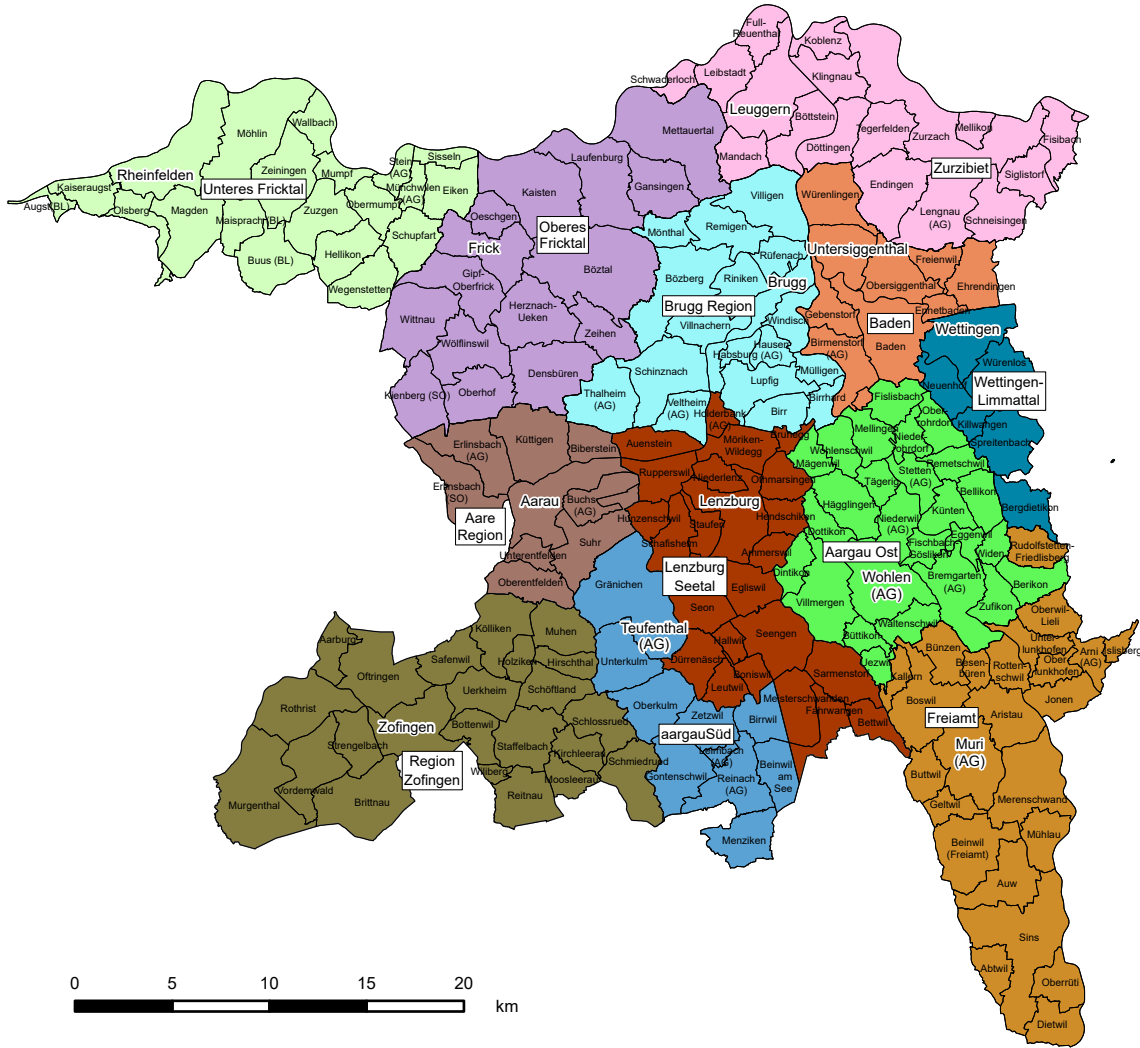

# Bevölkerungsschutzregionen im Kanton Aargau ab 1.1.2025

ZSO	Gemeinden	ZSO Typ
Aare Region	Aarau, Biberstein, Buchs, Erlinsbach AG, Erlinsbach SO, Küttigen, Oberentfelden, Suhr, Unterefelden	Bat
Aargau Ost	Bellikon, Berikon, Bremgarten, Büttikon, Dintikon, Dottikon, Eggenwil, Fischbach-Göslikon, Fislisbach, Hägglingen, Künten, Mägenwil, Mellingen, Niederrohrdorf, Niederwil, Oberrohrdorf, Remetschwil, Rudolfstetten-Friedlisberg, Stetten, Tägerig, Uezwil, Villmergen, Waltenschwil, Widen, <b>Wohlen</b> , Wohlschwil, Zufikon	Bat
aargauSüd	Beinwil am See, Birrwil, Gontenschwil, Gränichen, Leimbach, Menziken, Oberkulm, Reinach, <b>Teufenthal</b> , Unterkulm, Zetzwil	Kp
Baden	Baden, Birnenstorf, Ehrendingen, Ennetbaden, Freienwil, Gebenstorf, Obersiggenthal, <b>Untersiggenthal</b> , Würenlingen	Bat
Brugg Region	Birr, Birrhard, Bözberg, <b>Brugg</b> , Habsburg, Hausen, Lupfig, Mönthal, Mülligen, Remigen, Riniken, Rüfenach, Schinznach, Thalheim, Veltheim, Villigen, Villnachern, Windisch	Kp
Freiamt	Abtwil, Aristau, Arni, Auw, Beinwil, Besenbüren, Boswil, Bünzen, Buttwil, Dietwil, Geltwil, Isisberg, Jonen, Kallern, Merenschwand, Mühlau, <b>Muri</b> , Oberlunkhofen, Oberrüti, Oberwil-Lieli, Rottenschwil, Sins, Unterlunkhofen	Kp
Lenzburg Seetal	Ammerswil, Auenstein, Bettwil, Boniswil, Brunegg, Dürrenäsch, Eggliswil, Fahrwangen, Hallwil, Hendschiken, Holderbank, Hunzenschwil, <b>Lenzburg</b> , Leutwil, Meisterschwanden, Möriken-Wildegg, Niederlenz, Othmarsingen, Ruppertschwil, Sarmenstorf, Schafisheim, Seengen, Seon Staufen	Bat
Oberes Fricktal	Böztal, Densbüren, <b>Frick</b> , Gansingen, Gipf-Oberfrick, Herznach-Ueken, Kaisten, Kienberg SO, Laufenburg, Mettauertal, Oberhof, Oeschgen, Wittnau, Wölfiswil, Zeihen	Kp
Region Zofingen	Aarburg, Brittnau, Bottenwil, Hirschtal, Holziken, Kirchleerau, Kölliken, Moosleerau, Muhen, Murgenthal, Oftringen, Reitnau, Rothrist, Safenwil, Schlossrued, Schmiedrued, Schöffland, Staffelbach, Strengelbach, Uerkheim, Vorderwald, Wiliberg, <b>Zofingen</b>	Bat
Unteres Fricktal	Augst BL, Buus BL, Eiken, Hellikon, Kaiseraugst, Magden, Maisprach BL, Möhlin, Mumpf, Münchwilen, Obermumpf, Olsberg, <b>Rheinfelden</b> , Schupfart, Sisseln, Stein, Wallbach, Wegenstetten, Zeiningen, Zuzgen	Kp
Wettingen-Limmattal	Bergdietikon, Killwangen, Neuenhof, Spreitenbach, <b>Wettingen</b> , Würenlos	Kp
Zurzibiet	Böttstein, Döttingen, Endingen, Fisibach, Full-Reuenthal, Klingnau, Koblenz, Leibstadt, Lengnau, <b>Leuggern</b> , Mandach, Mellikon, Schneisingen, Schwaderloch, Siglistorf, Tegerfelden, Zurzach	Kp