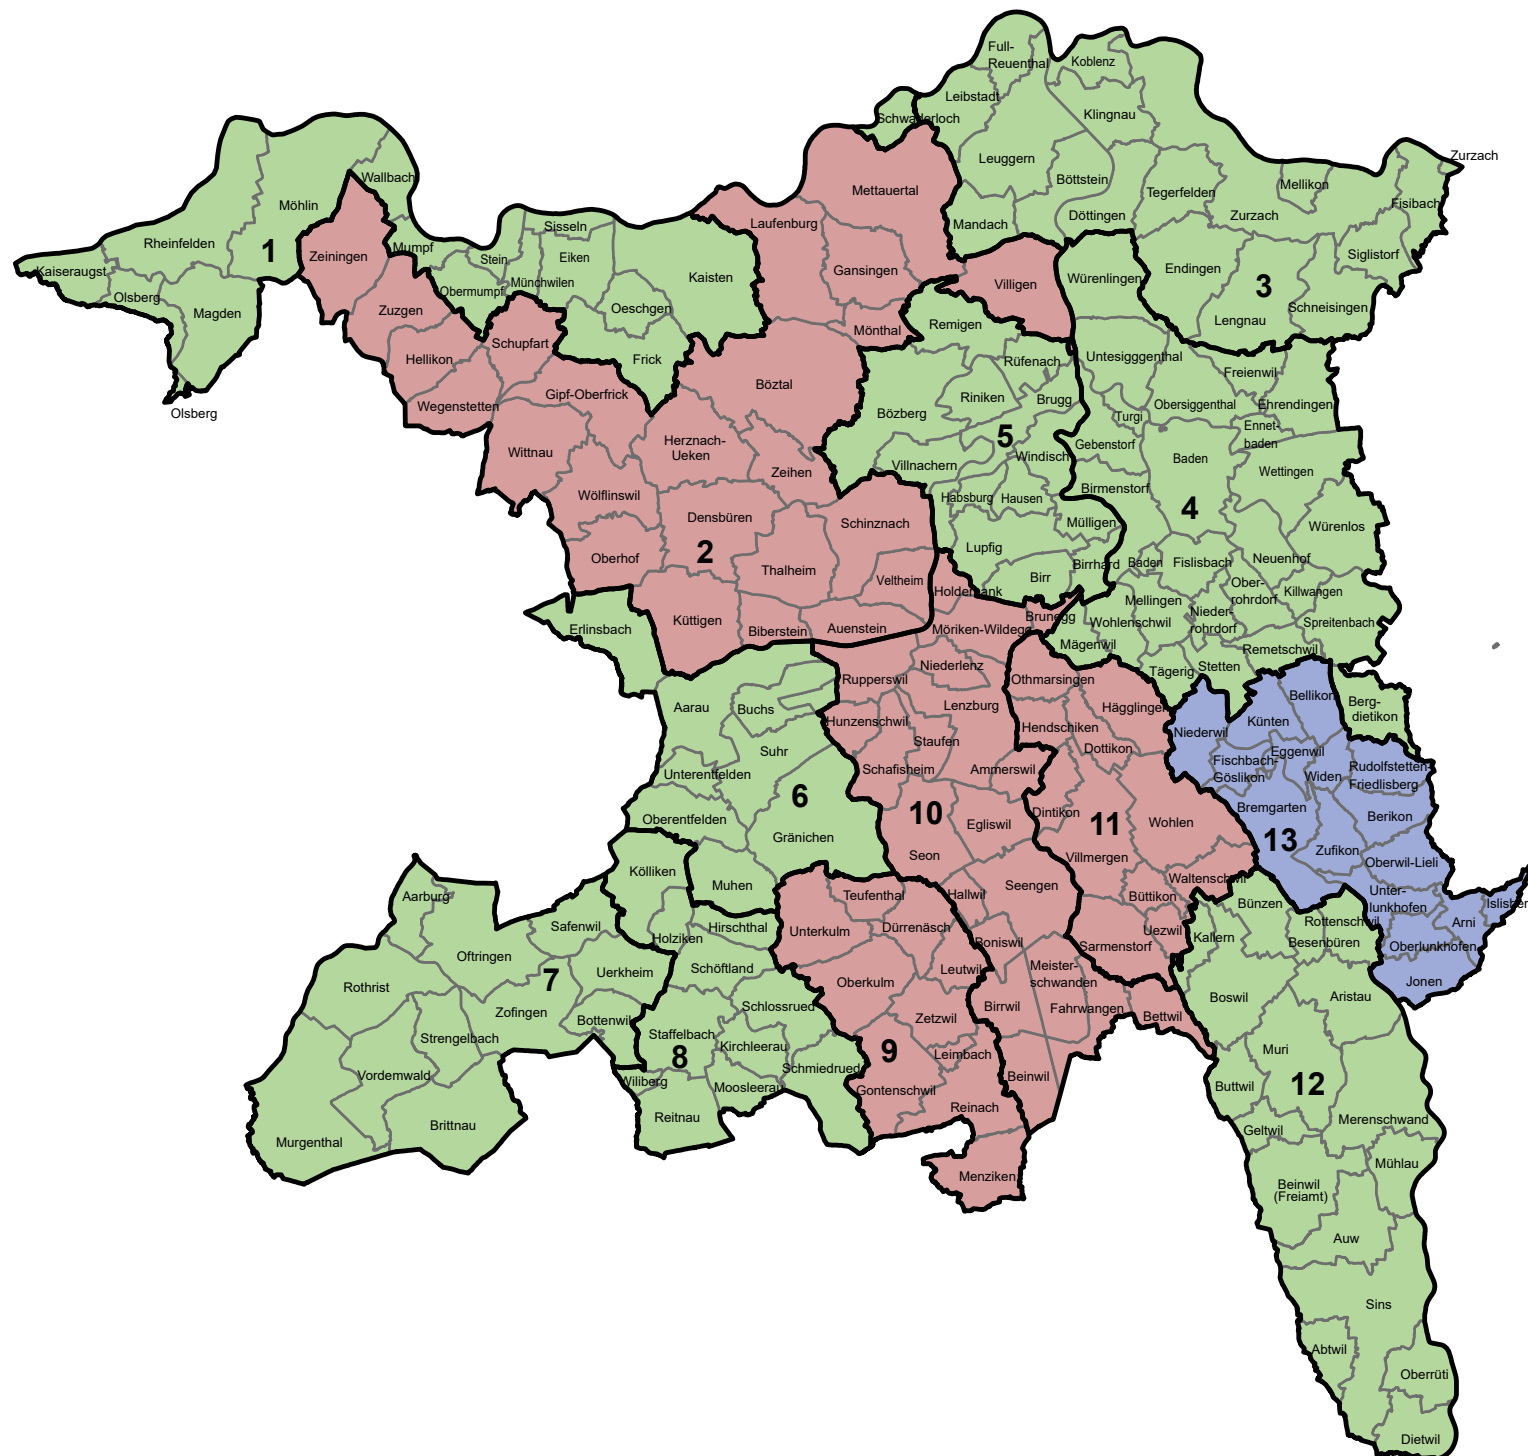

Landschaftsqualitätsprojekte Aargau

Abteilung Landwirtschaft
Abteilung Landschaft und Gewässer

Stand 1. Januar 2023

LQ-Region

- 1 Fricktal Regio
- 2 Jurapark Aargau
- 3 Zurzibiet Regio
- 4 Baden Regio
- 5 Brugg Regio (ohne Jurapark)
- 6 Aarau Regio (ohne Jurapark)
- 7 zofingenregio
- 8 Suhrental
- 9 aargauSüd impuls
- 10 Lebensraum Lenzburg Seetal
- 11 Unteres Bünztal
- 12 Oberes Freiamt
- 13 Mutschellen-Reusstal-Kelleramt

- Start 2015 / Ende 2022
- Start 2016 / Ende 2023
- Start 2017 / Ende 2024