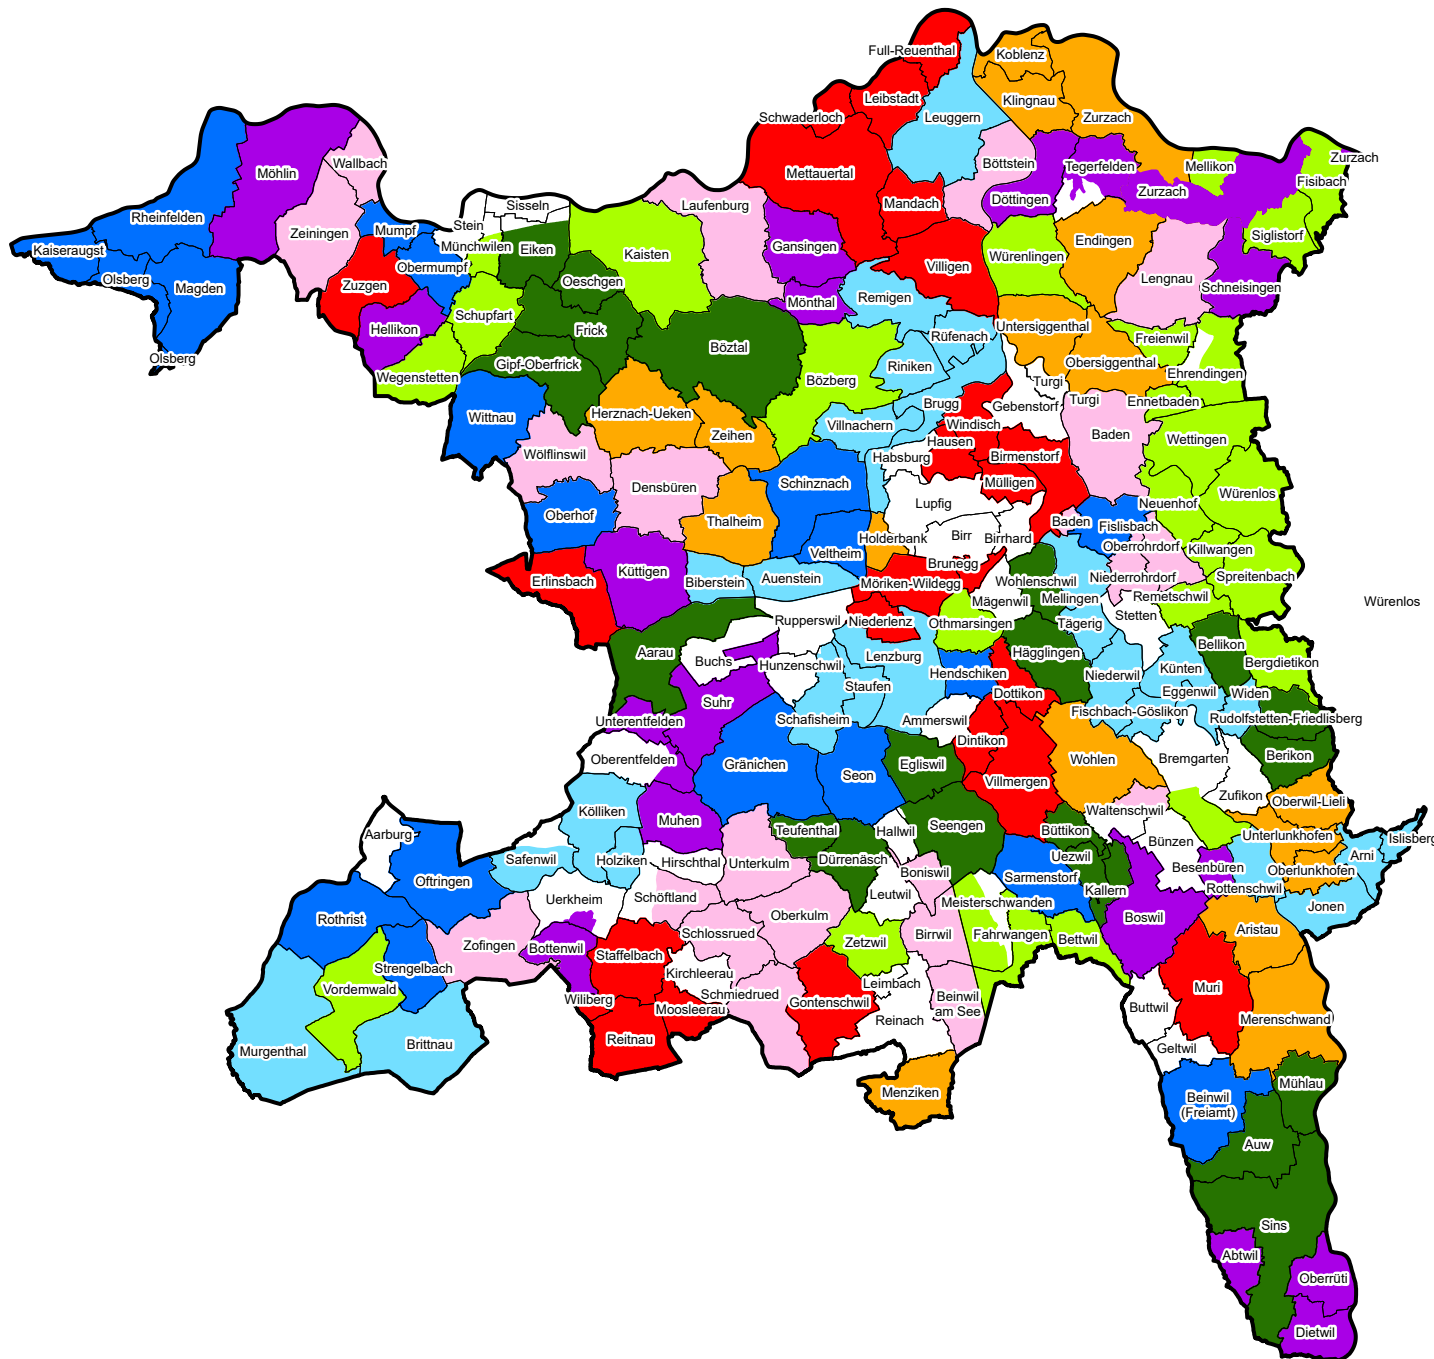

Vernetzungsprojekte Laufzeiten

Projektende

- 2023
- 2024
- 2025
- 2026
- 2027
- 2028
- 2029
- 2030
- kein Vernetzungsprojekt oder ausserhalb Perimeter

Massstab: 1:300'000