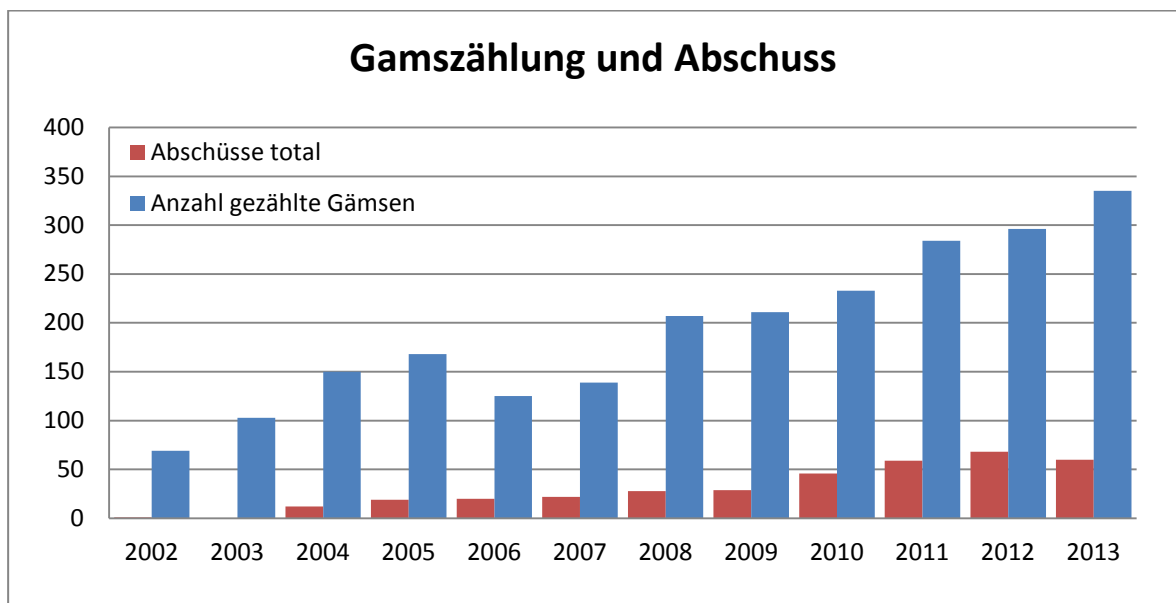

14. Juli 2014

Gamstrophäenschau 2014, Ergebnisse

Im Jahr 2013 wurden insgesamt 60 Gämsen in den sieben Hegeringen geschossen (32 ♂, 28 ♀). Die Zahl der Abschüsse ist gegenüber 2012 leicht gesunken (2012: 68 Gämsen). Der Gamsbestand stieg in den letzten Jahren kontinuierlich an. Im Jahr 2013 wurden 335 Gämsen gezählt. Somit beträgt der Abschuss 20% der gezählten Gämsen in den Hegeringen.

Abbildung 1: Die Anzahl der geschossenen und gezählten Gämsen im Kanton Aargau 2002-2013.

Das Geschlechterverhältnis in der Jagdstrecke ist 1 zu 1.14 (32 ♂ zu 28 ♀). Der Anteil von Tieren in der Jugendklasse beträgt 72%.

Abbildung 2: Die Aufteilung der verschiedenen Altersstufen nach Geschlecht und Gesamt.

Tabelle 1 und 2: Die Abschüsse aufgeteilt auf die verschiedenen Hegeringe und die Messergebnisse der Gamstrophäenschau.