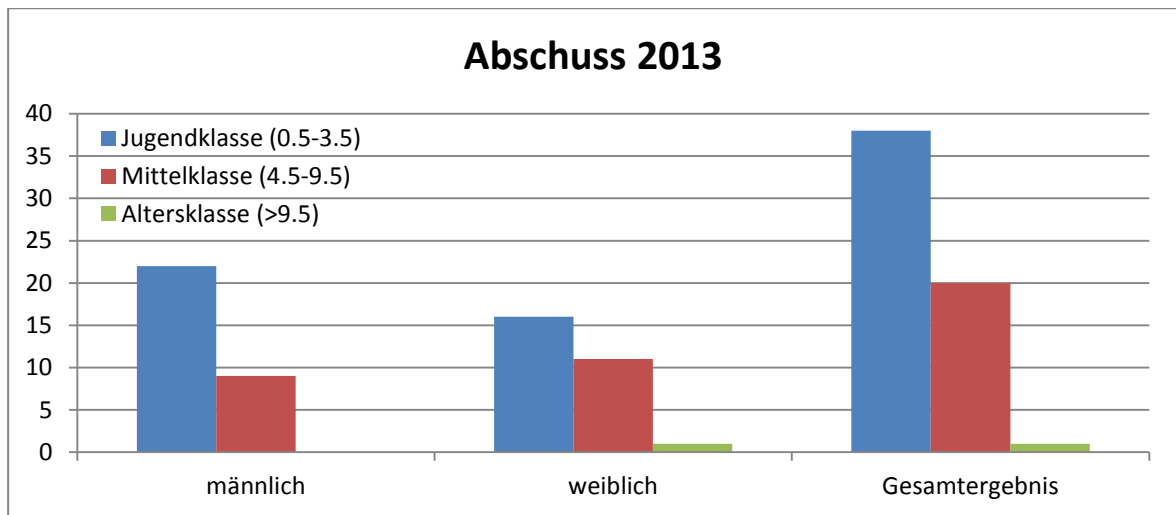

14. Juli 2014

Gamstrophäenschau 2014, Ergebnisse

Im Jahr 2013 wurden insgesamt 60 Gämsen in den sieben Hegeringen geschossen (32 ♂, 28 ♀). Die Zahl der Abschüsse ist gegenüber 2012 leicht gesunken (2012: 68 Gämsen). Der Gamsbestand stieg in den letzten Jahren kontinuierlich an. Im Jahr 2013 wurden 335 Gämsen gezählt. Somit beträgt der Abschuss 20% der gezählten Gämsen in den Hegeringen.

Abbildung 1: Die Anzahl der geschossenen und gezählten Gämsen im Kanton Aargau 2002-2013.

Das Geschlechterverhältnis in der Jagdstrecke ist 1 zu 1.14 (32 ♂ zu 28 ♀). Der Anteil von Tieren in der Jugendklasse beträgt 72%.

Abbildung 2: Die Aufteilung der verschiedenen Altersstufen nach Geschlecht und Gesamt.

Tabelle 1 und 2: Die Abschüsse aufgeteilt auf die verschiedenen Hegeringe und die Messergebnisse der Gamstrophäenschau.