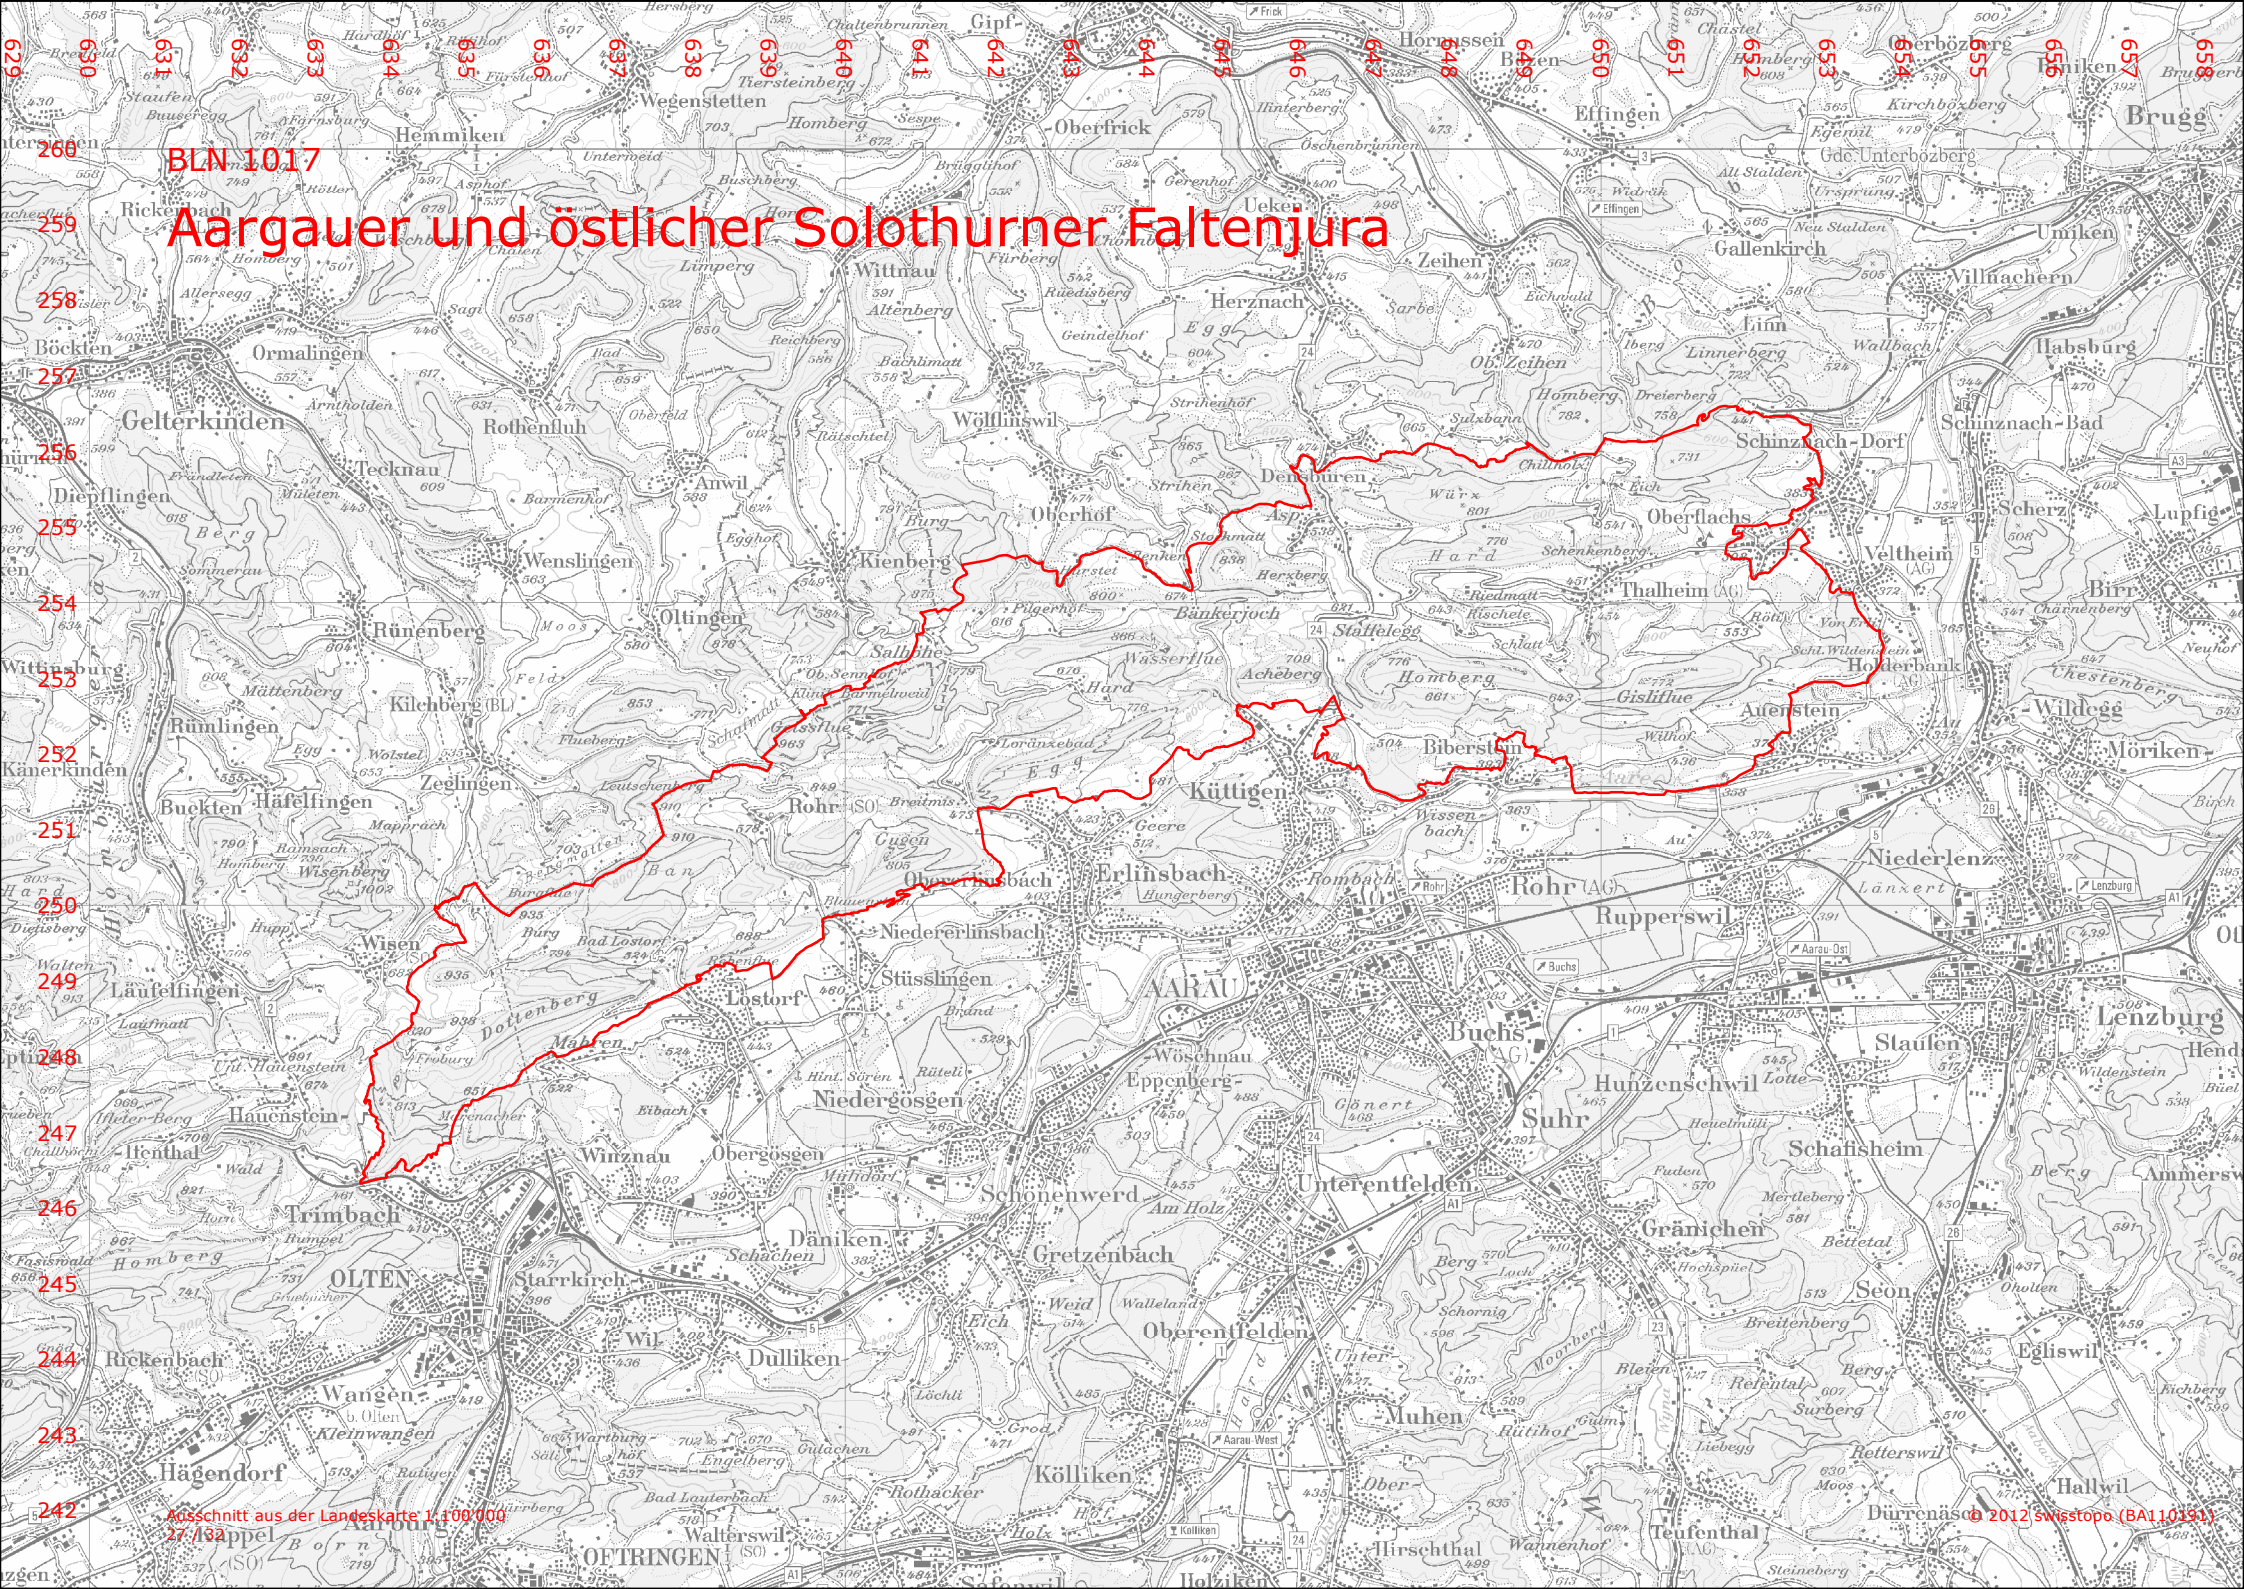

BLN 1017

Aargauer und östlicher Solothurner Faltenjura

Ausschnitt aus der Landeskarte 1:100'000
27/132

Dürrenäsch © 2012 swisstopo (BA110191)