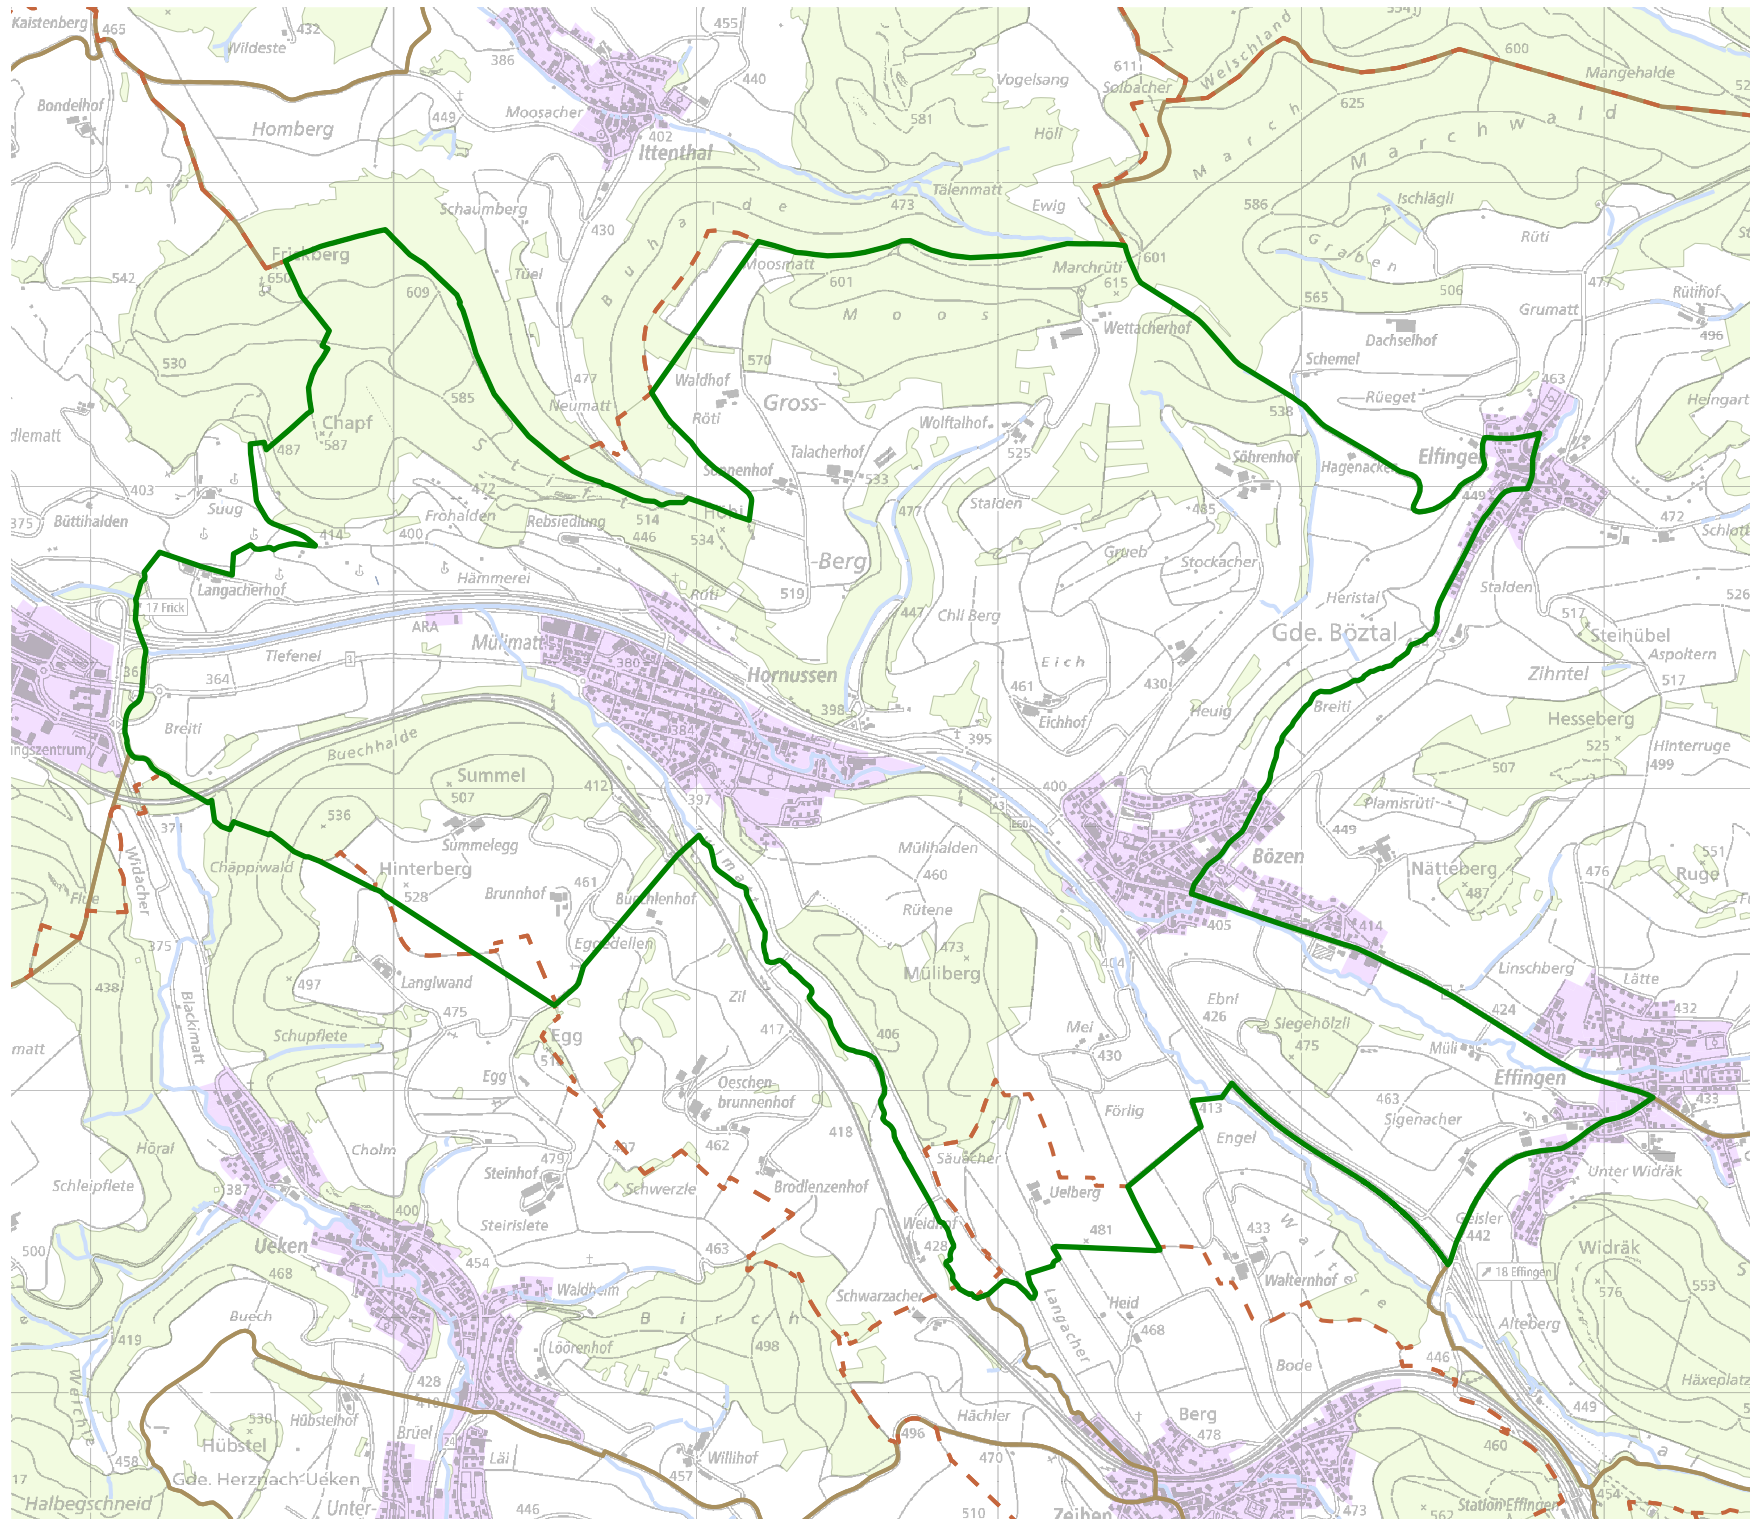

JAGDREVIERE IM KANTON AARGAU

Nr. 64 - Hornussen

BAU, VERKEHR UND UMWELT

Abteilung Wald

Kartenherstellung Aarau, 12.03.2026, SS8X

Pachtperiode: 2027 - 2034

Gesamtfläche: 934 ha

Waldfläche: 274 ha

Jagdbare Fläche: 673 ha

Pachtzins: 7'942 CHF

Mindestzahl der Mitglieder: 4

Gemeinden:
Böztal (97%), Herznach-Ueken (<1%),
Zeihen (3%)

Bezirk: LAUFENBURG

-  Jagdrevier
-  Schonflächen
-  Bauzonen
-  Wald
-  Gewässer
-  Gemeindegrenzen

Quellen: Bundesamt für Landestopografie, Kanton Aargau