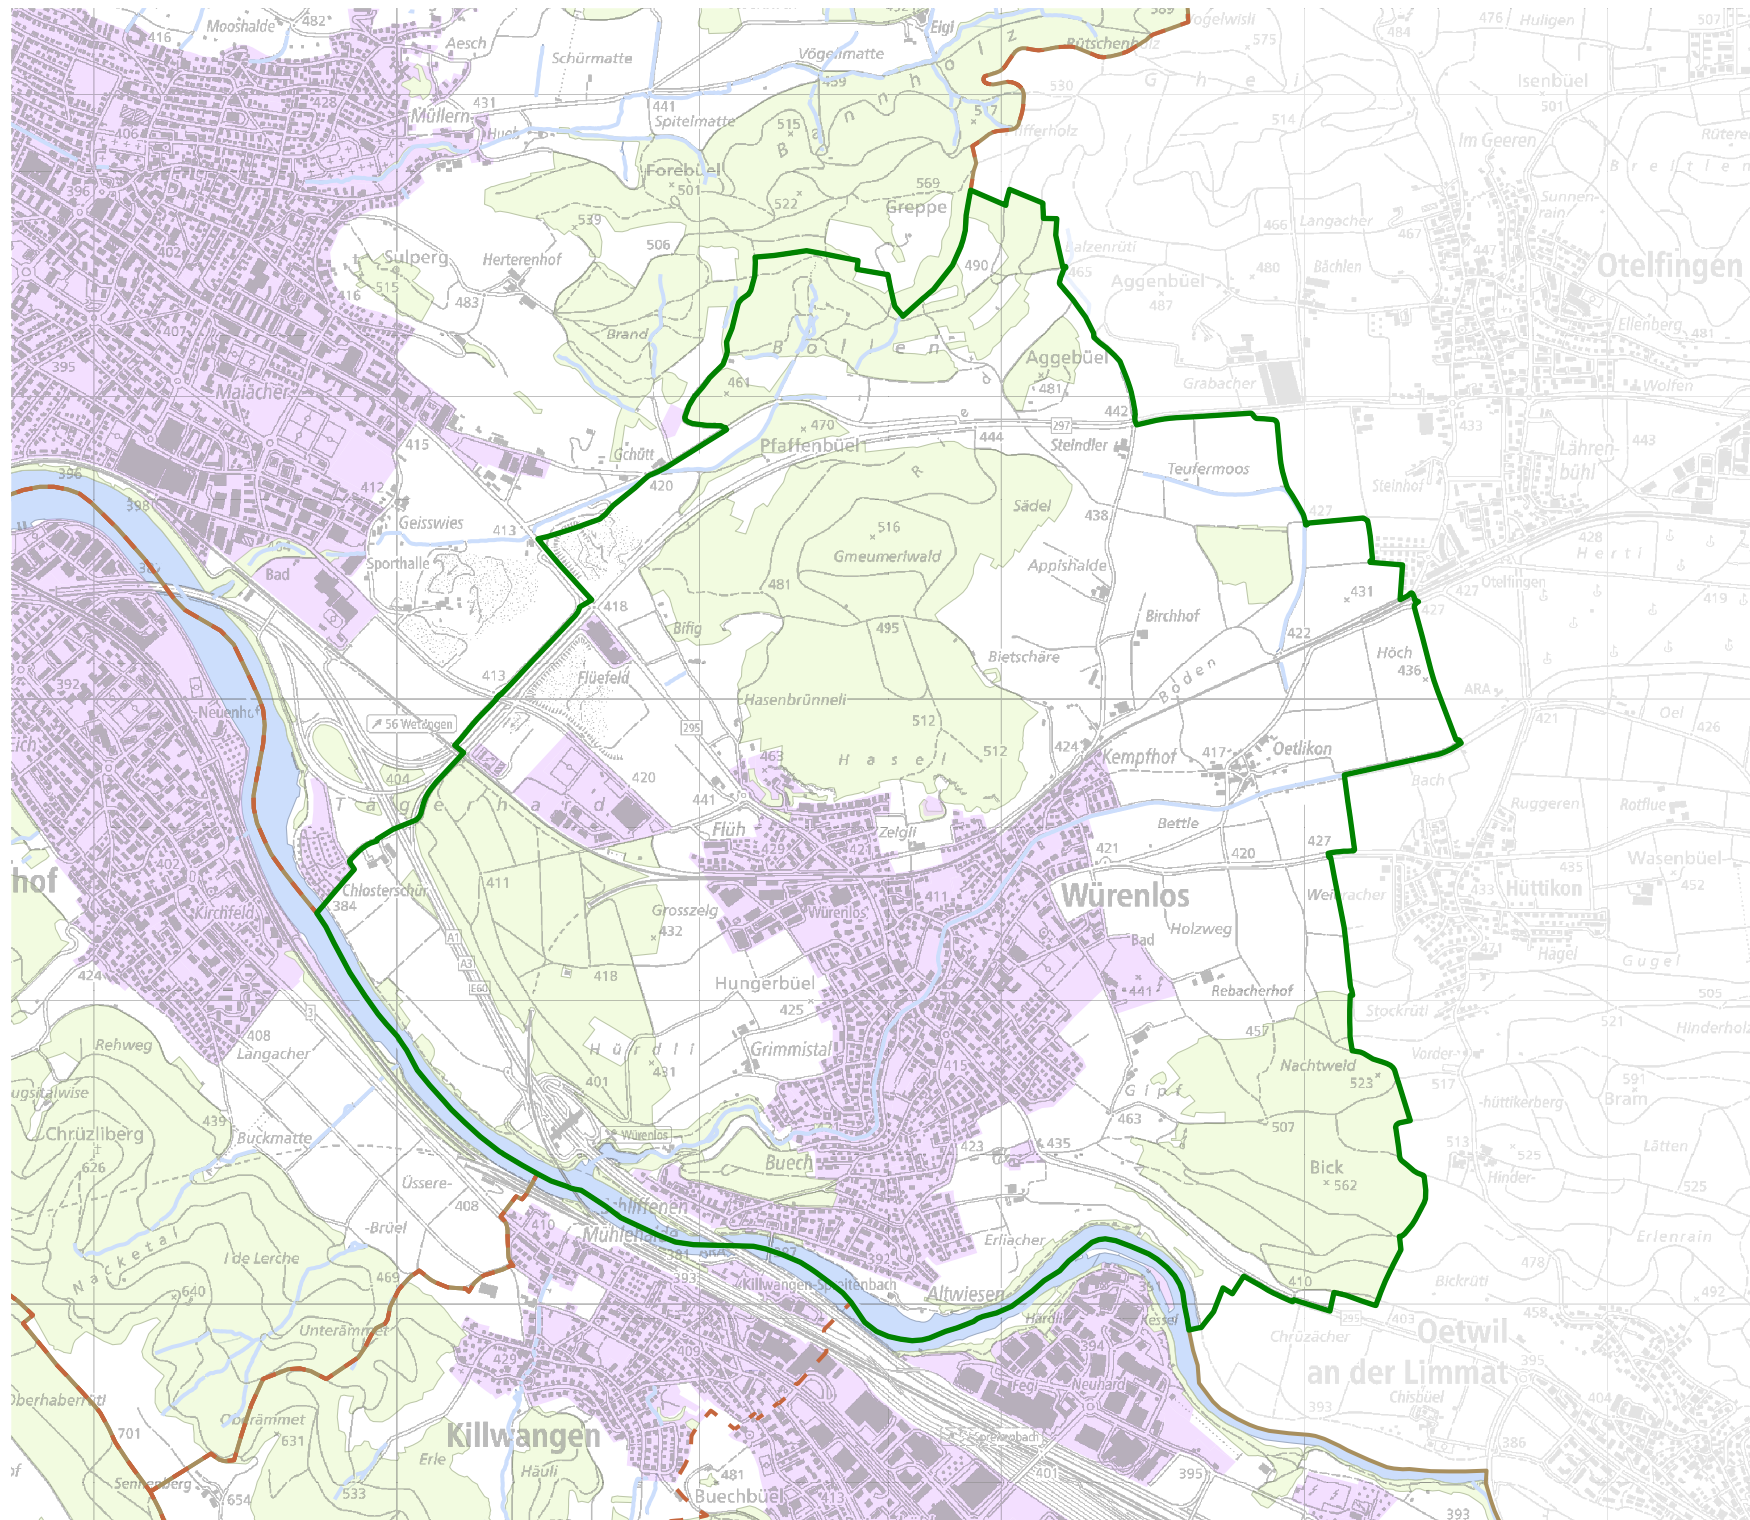

JAGDREVIERE IM KANTON AARGAU

Nr. 41 - Würenlos

BAU, VERKEHR UND UMWELT

Abteilung Wald

Kartenherstellung Aarau, 12.03.2026, SS8X

Pachtperiode: 2027 - 2034

Gesamtfläche: 901 ha

Waldfläche: 286 ha

Jagdbare Fläche: 522 ha

Pachtzins: 5'239 CHF

Mindestzahl der Mitglieder: 4

Gemeinden:
Würenlos (100%)

Bezirk: BADEN

-  Jagdrevier
-  Schonflächen
-  Bauzonen
-  Wald
-  Gewässer
-  Gemeindegrenzen