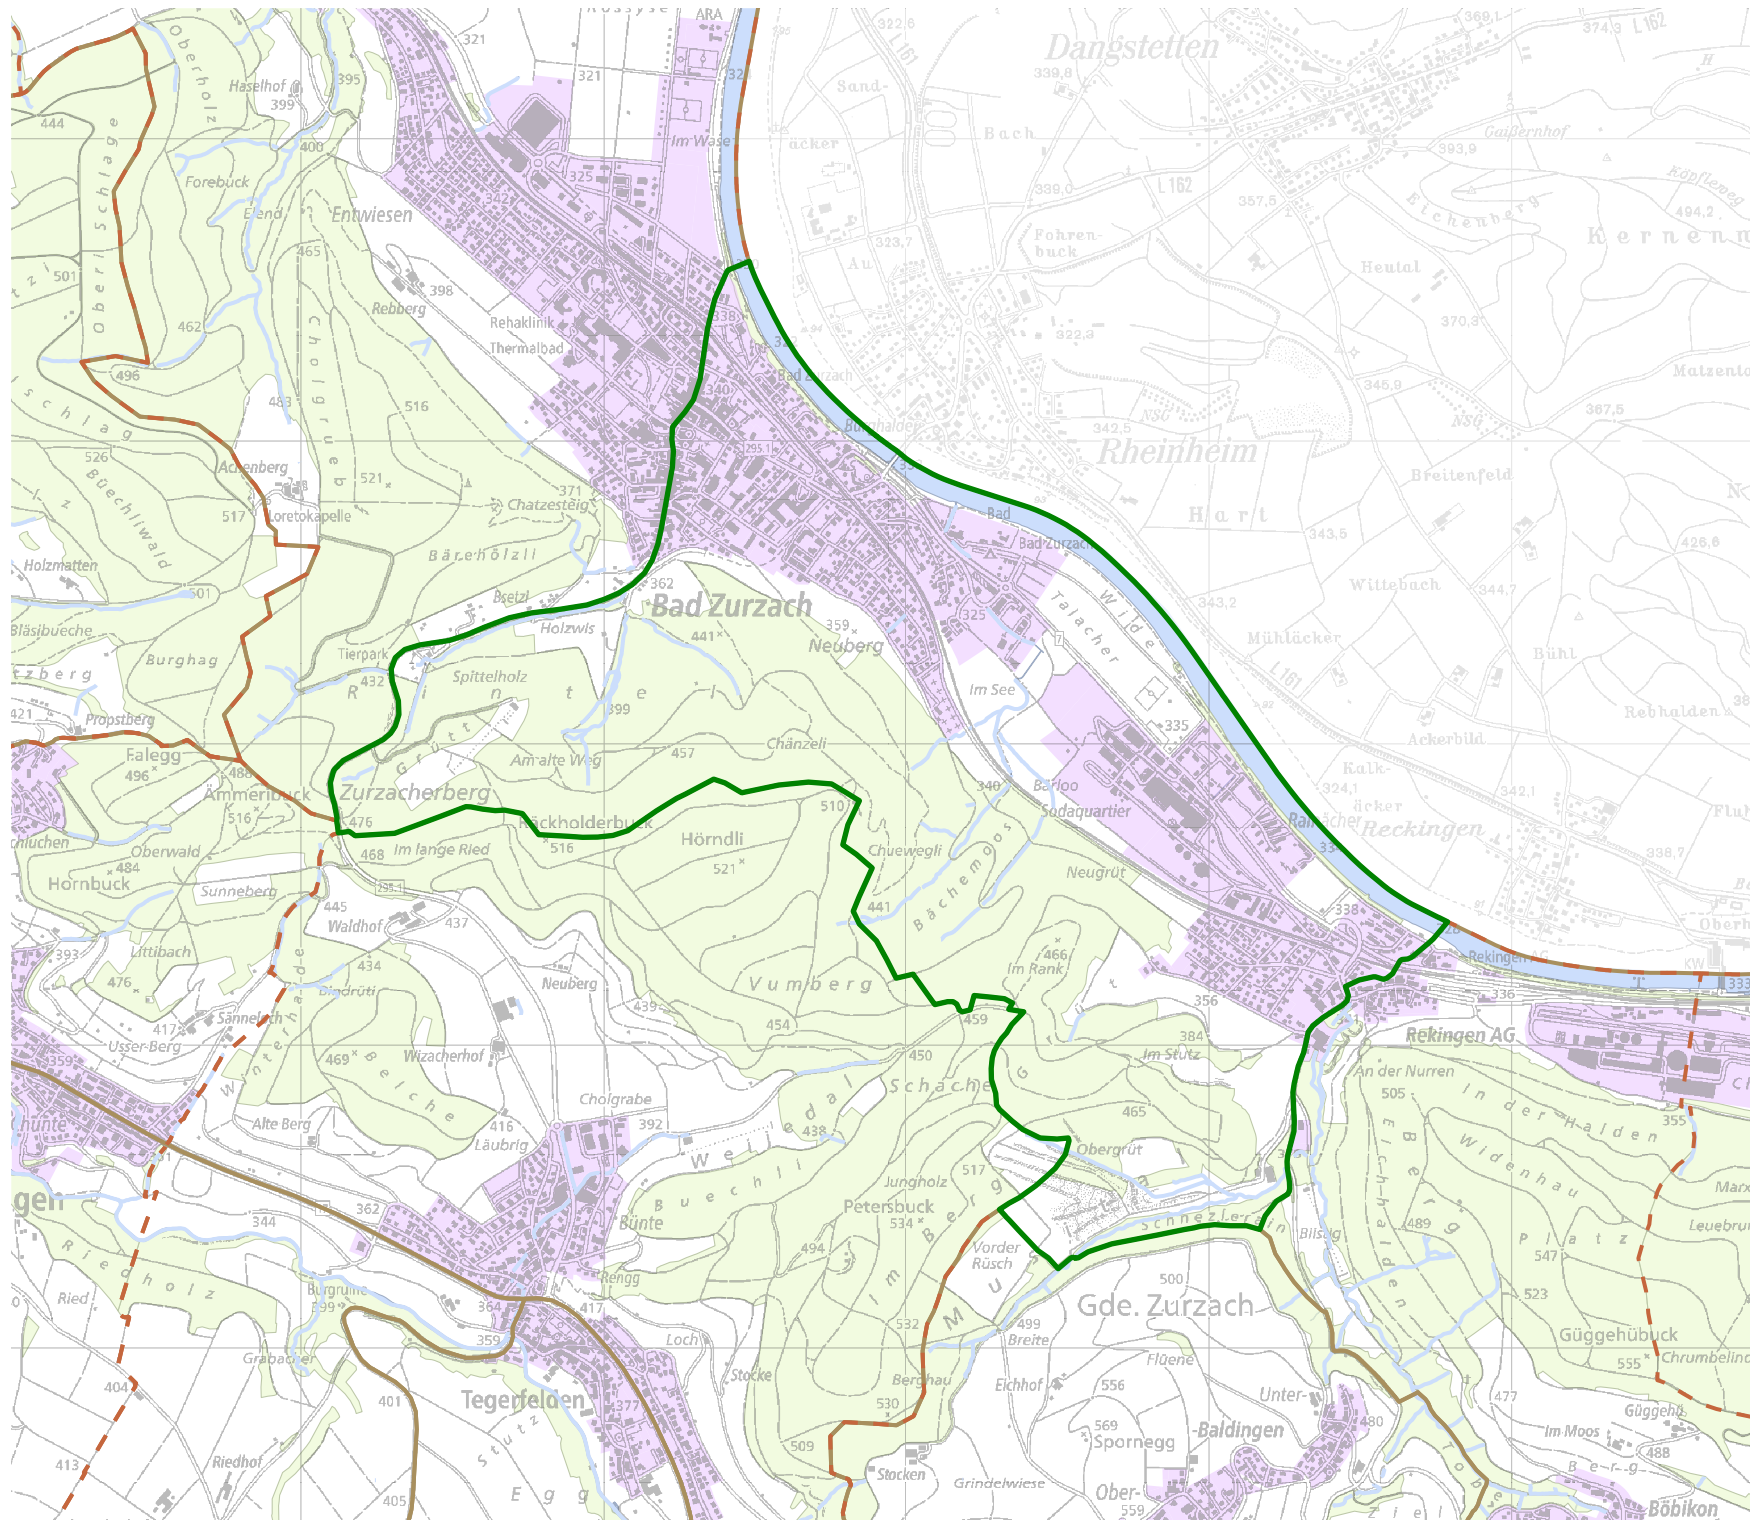

JAGDREVIERE IM KANTON AARGAU

Nr. 209 - Zurzach-Ost

BAU, VERKEHR UND UMWELT

Abteilung Wald

Kartenherstellung Aarau, 12.03.2026, SS8X

Pachtperiode: 2027 - 2034

Gesamtfläche: 454 ha

Waldfläche: 204 ha

Jagdbare Fläche: 231 ha

Pachtzins: 3'551 CHF

Mindestzahl der Mitglieder: 3

Gemeinden:
Zurzach (100%)

Bezirk: ZURZACH

-  Jagdrevier
-  Schonflächen
-  Bauzonen
-  Wald
-  Gewässer
-  Gemeindegrenzen

Quellen: Bundesamt für Landestopografie, Kanton Aargau