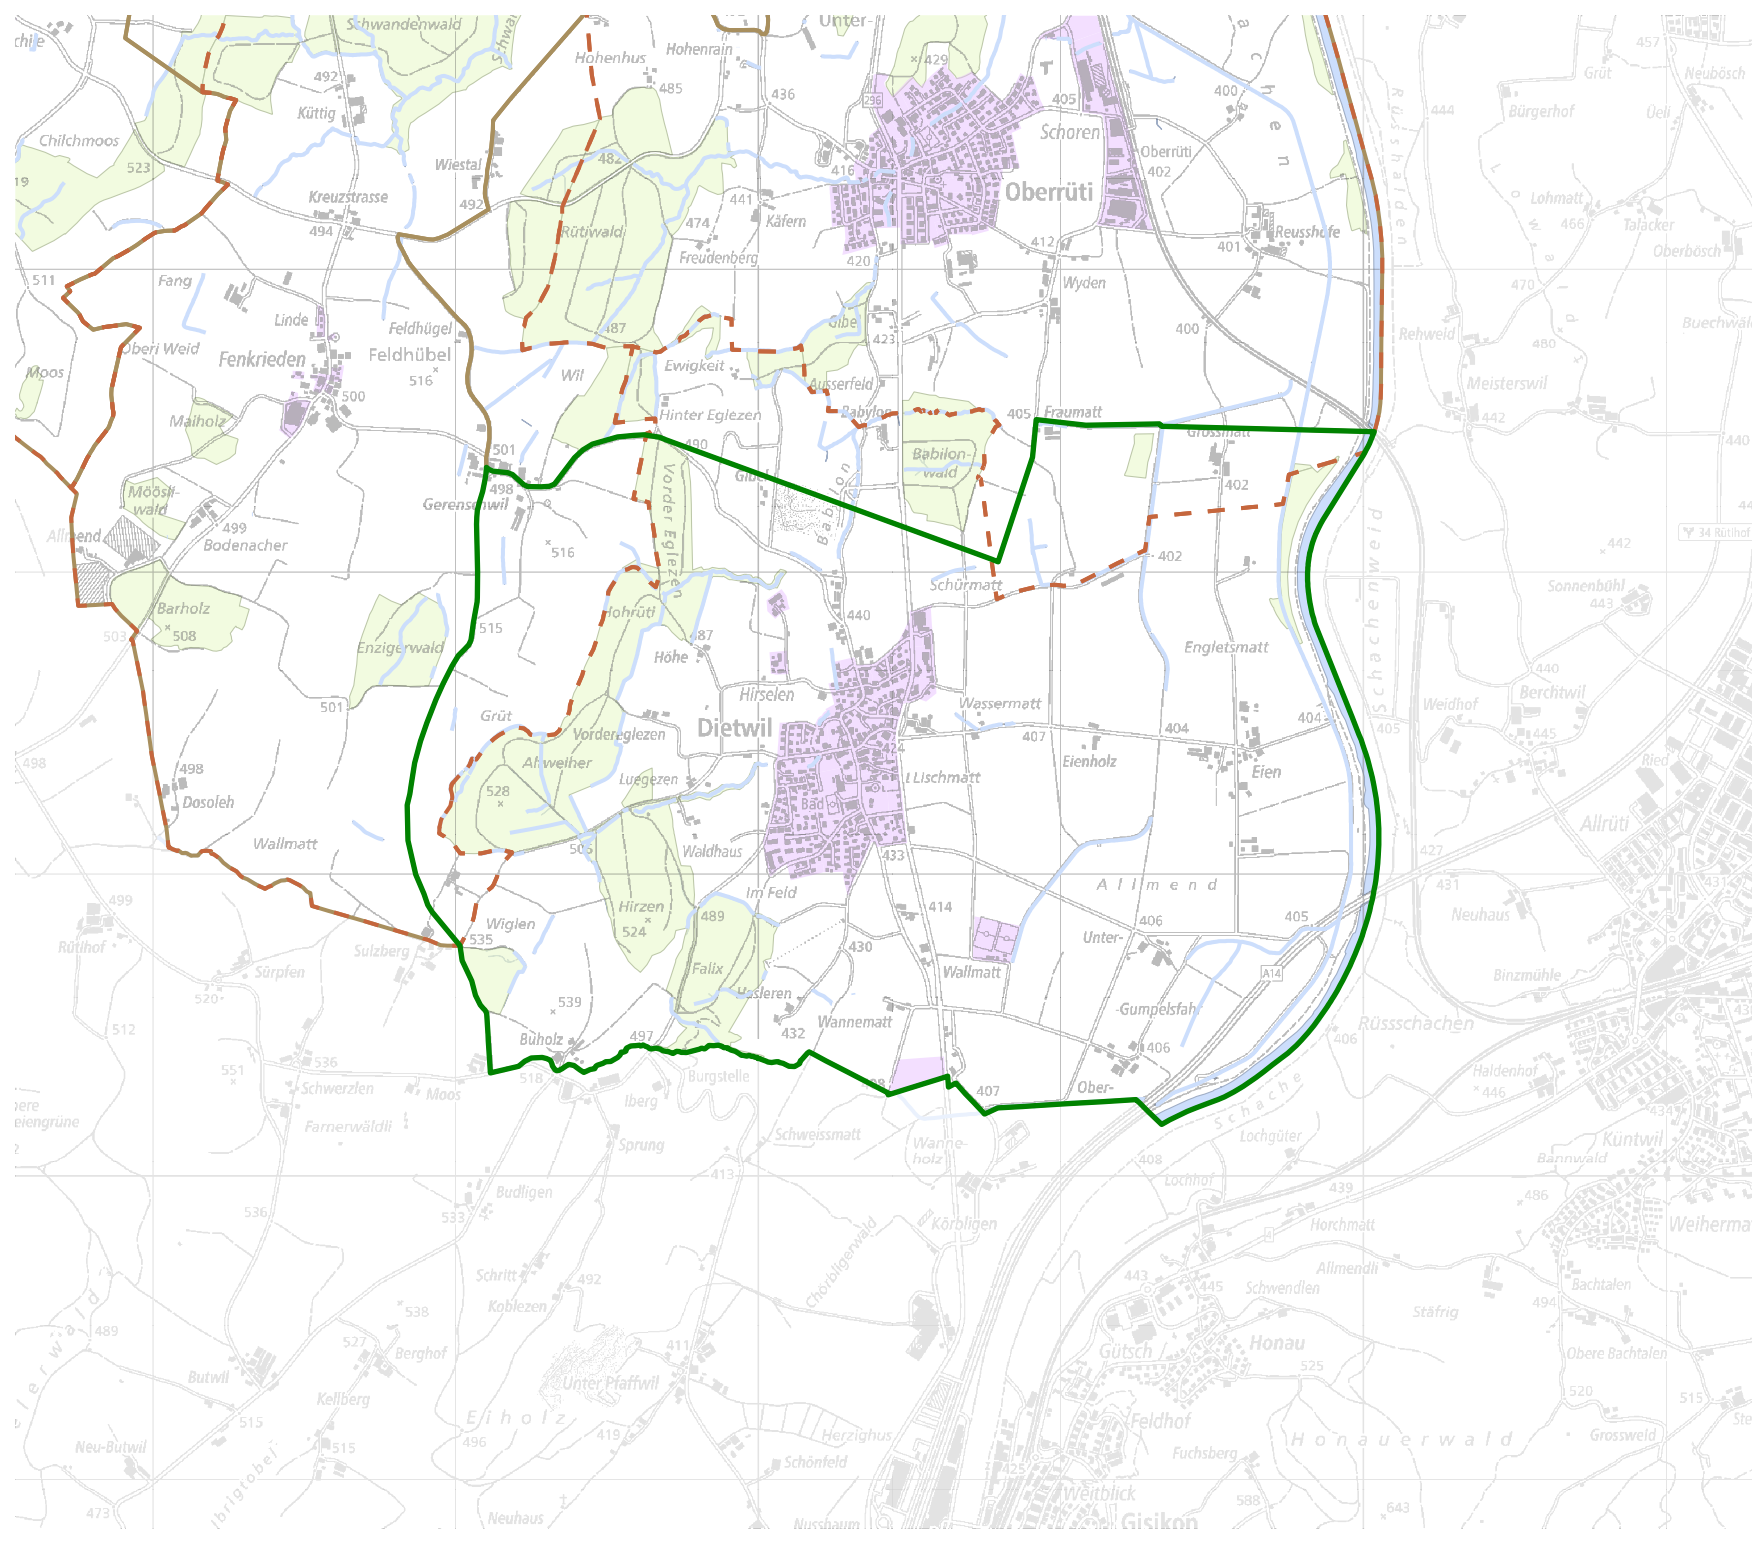

JAGDREVIERE IM KANTON AARGAU

Nr. 143 - Dietwil

BAU, VERKEHR UND UMWELT

Abteilung Wald

Kartenherstellung Aarau, 12.03.2026, SS8X

0 0.5km
Massstab: 1:25'000

Pachtperiode: 2027 - 2034

Gesamtfläche: 597 ha

Waldfläche: 70 ha

Jagdbare Fläche: 463 ha

Pachtzins: 2'834 CHF

Mindestzahl der Mitglieder: 3

Gemeinden:
Dietwil (84%), Oberrüti (6%), Sins (9%)

Bezirk: MURI

-  Jagdrevier
-  Schonflächen
-  Bauzonen
-  Wald
-  Gewässer
-  Gemeindegrenzen

Quellen: Bundesamt für Landestopografie, Kanton Aargau