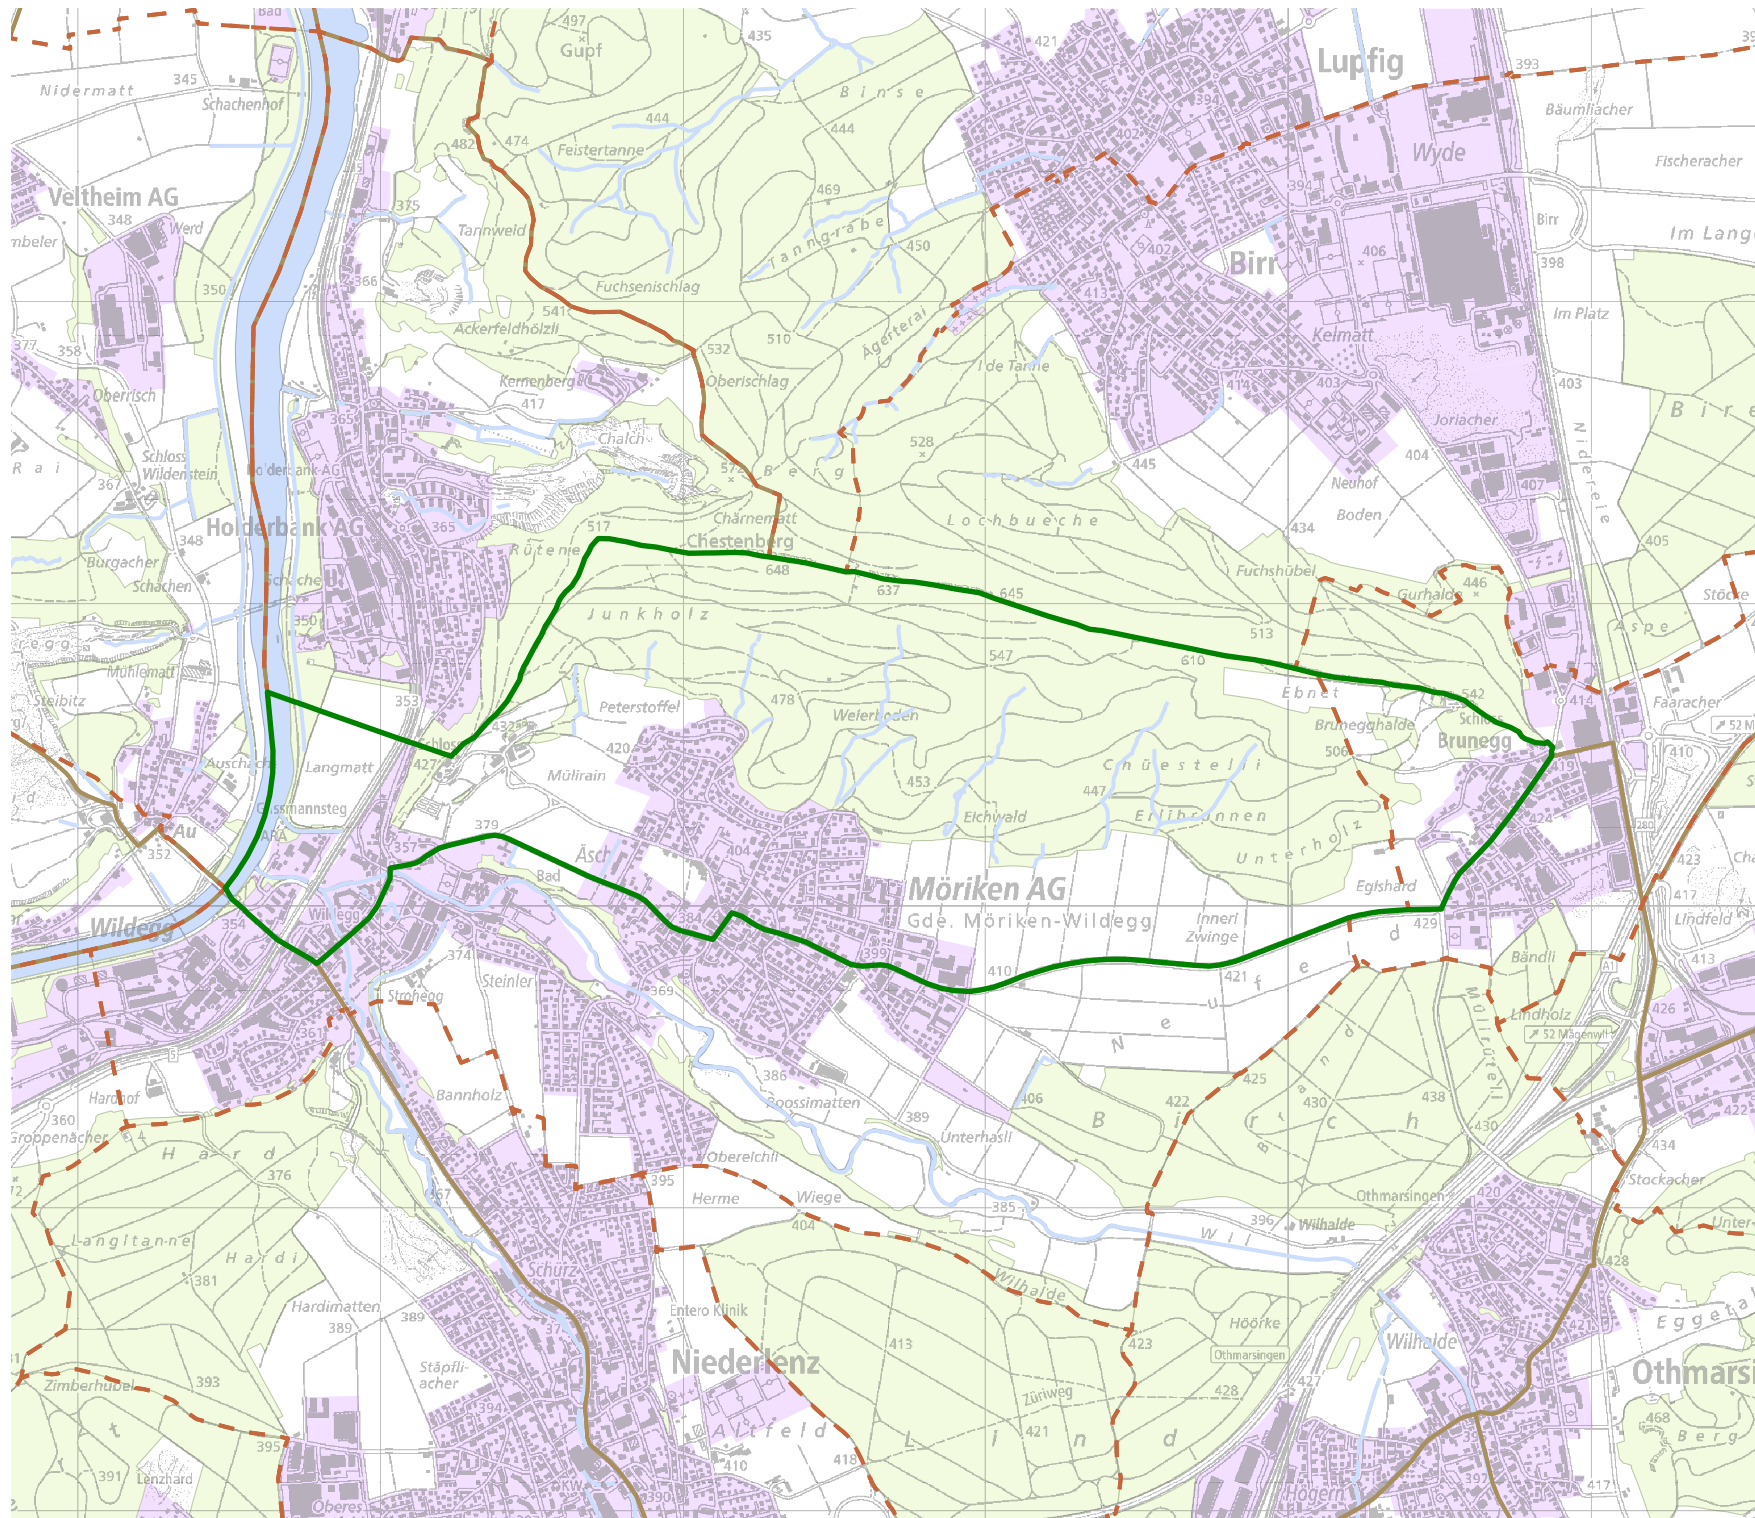

JAGDREVIERE IM KANTON AARGAU

Nr. 131 - Möriken

BAU, VERKEHR UND UMWELT

Abteilung Wald

Kartenherstellung Aarau, 12.03.2026, SS8X

Pachtperiode: 2027 - 2034

Gesamtfläche: 393 ha

Waldfläche: 198 ha

Jagdbare Fläche: 253 ha

Pachtzins: 3'661 CHF

Mindestzahl der Mitglieder: 3

Gemeinden:
Brunegg (8%), Möriken-Wildegg (92%)

Bezirk: LENZBURG

-  Jagdrevier
-  Schonflächen
-  Bauzonen
-  Wald
-  Gewässer
-  Gemeindegrenzen