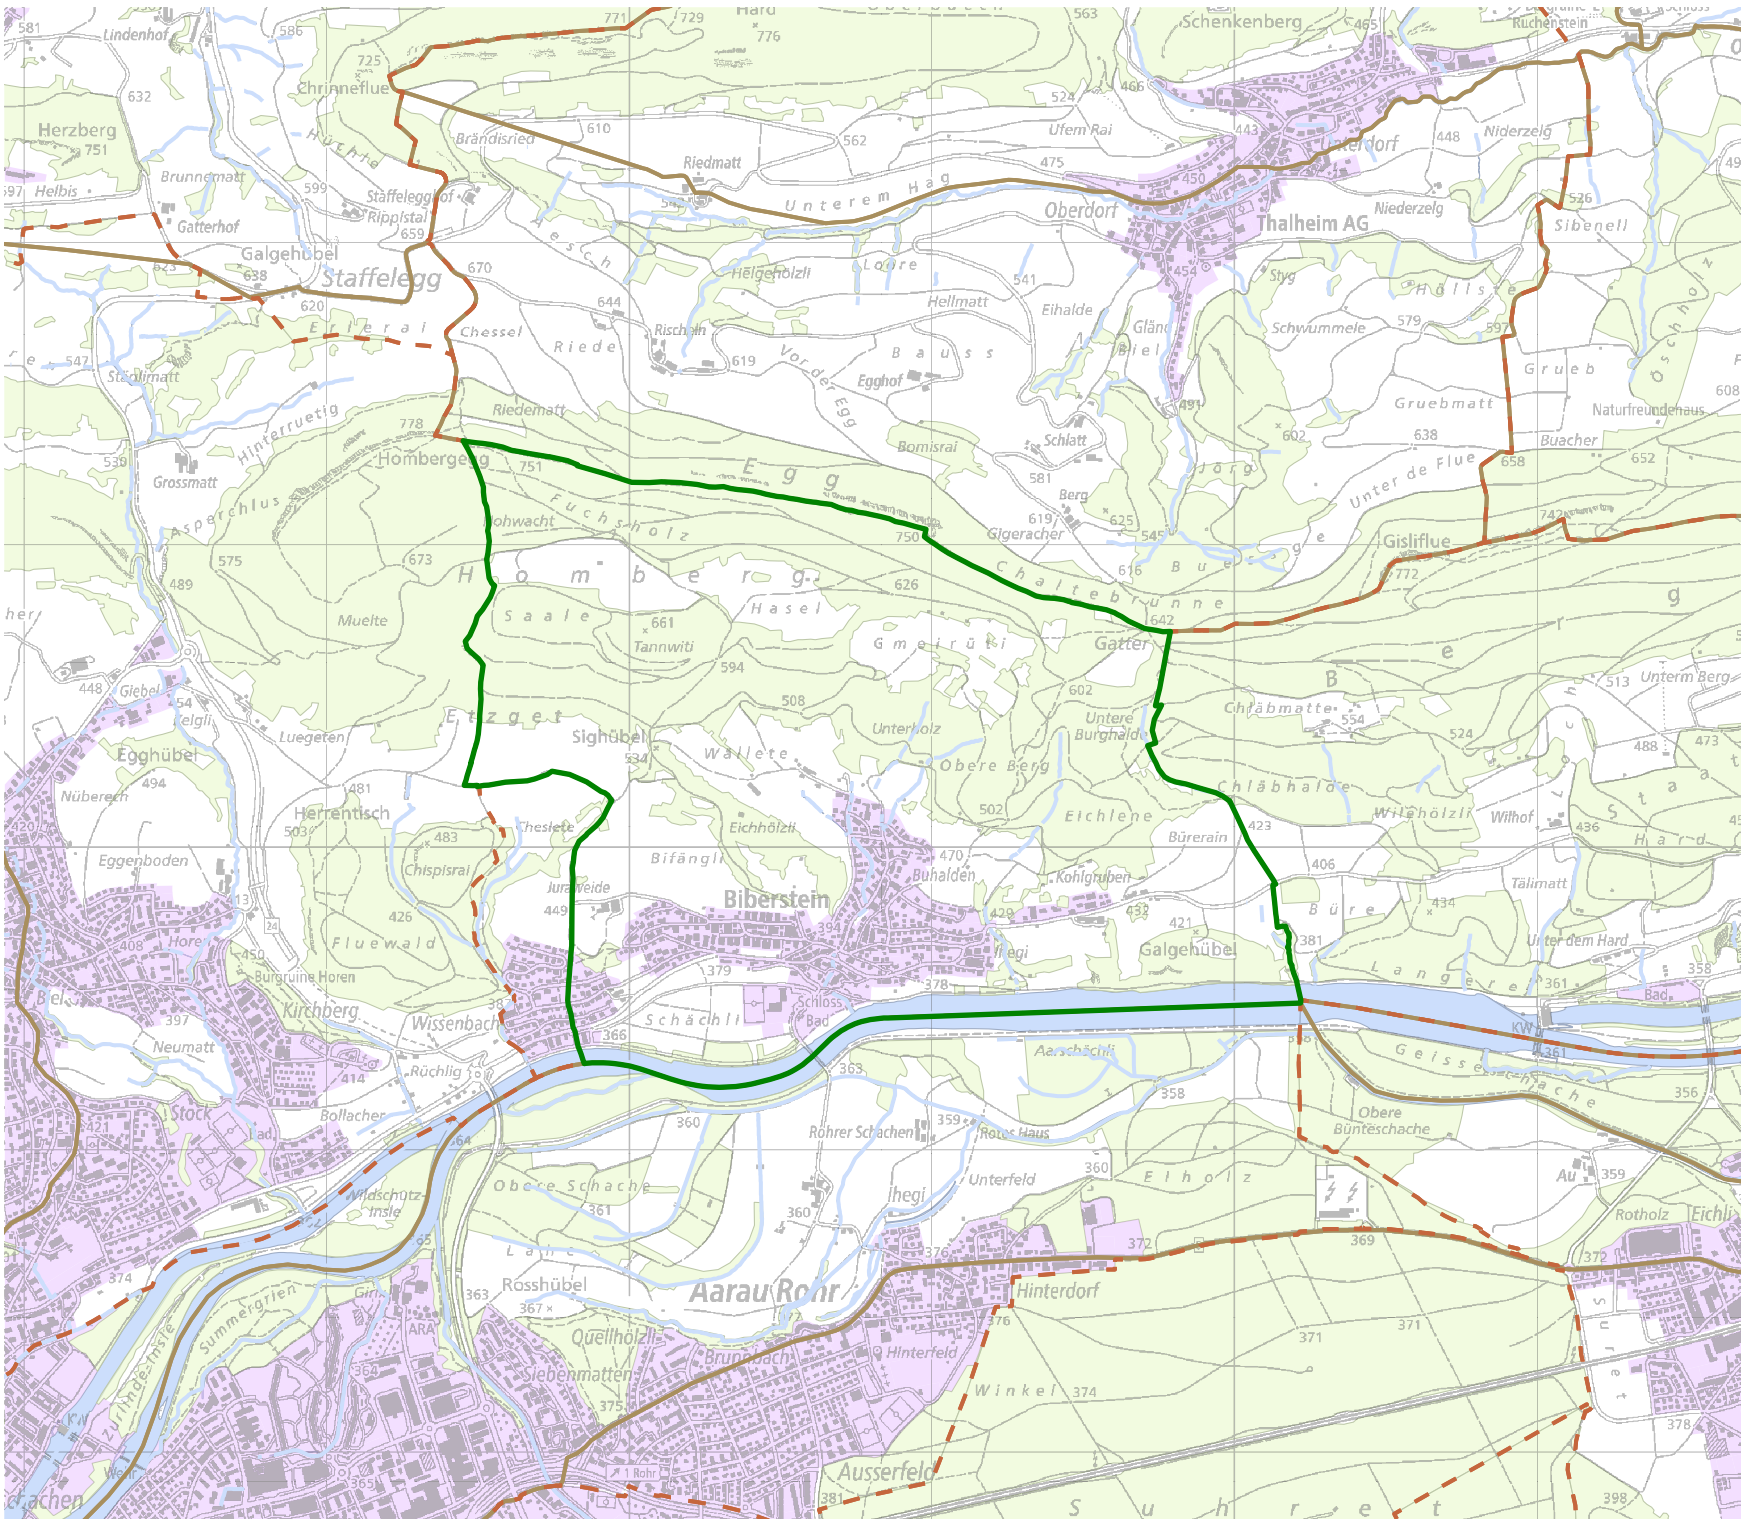

JAGDREVIERE IM KANTON AARGAU

Nr. 1 - Biberstein

BAU, VERKEHR UND UMWELT

Abteilung Wald

Kartenherstellung Aarau, 12.03.2026, SS8X

Pachtperiode: 2027 - 2034

Gesamtfläche: 383 ha

Waldfläche: 181 ha

Jagdbare Fläche: 271 ha

Pachtzins: 4'305 CHF

Mindestzahl der Mitglieder: 3

Gemeinden:
Biberstein (100%)

Bezirk: AARAU

-  Jagdrevier
-  Schonflächen
-  Bauzonen
-  Wald
-  Gewässer
-  Gemeindegrenzen