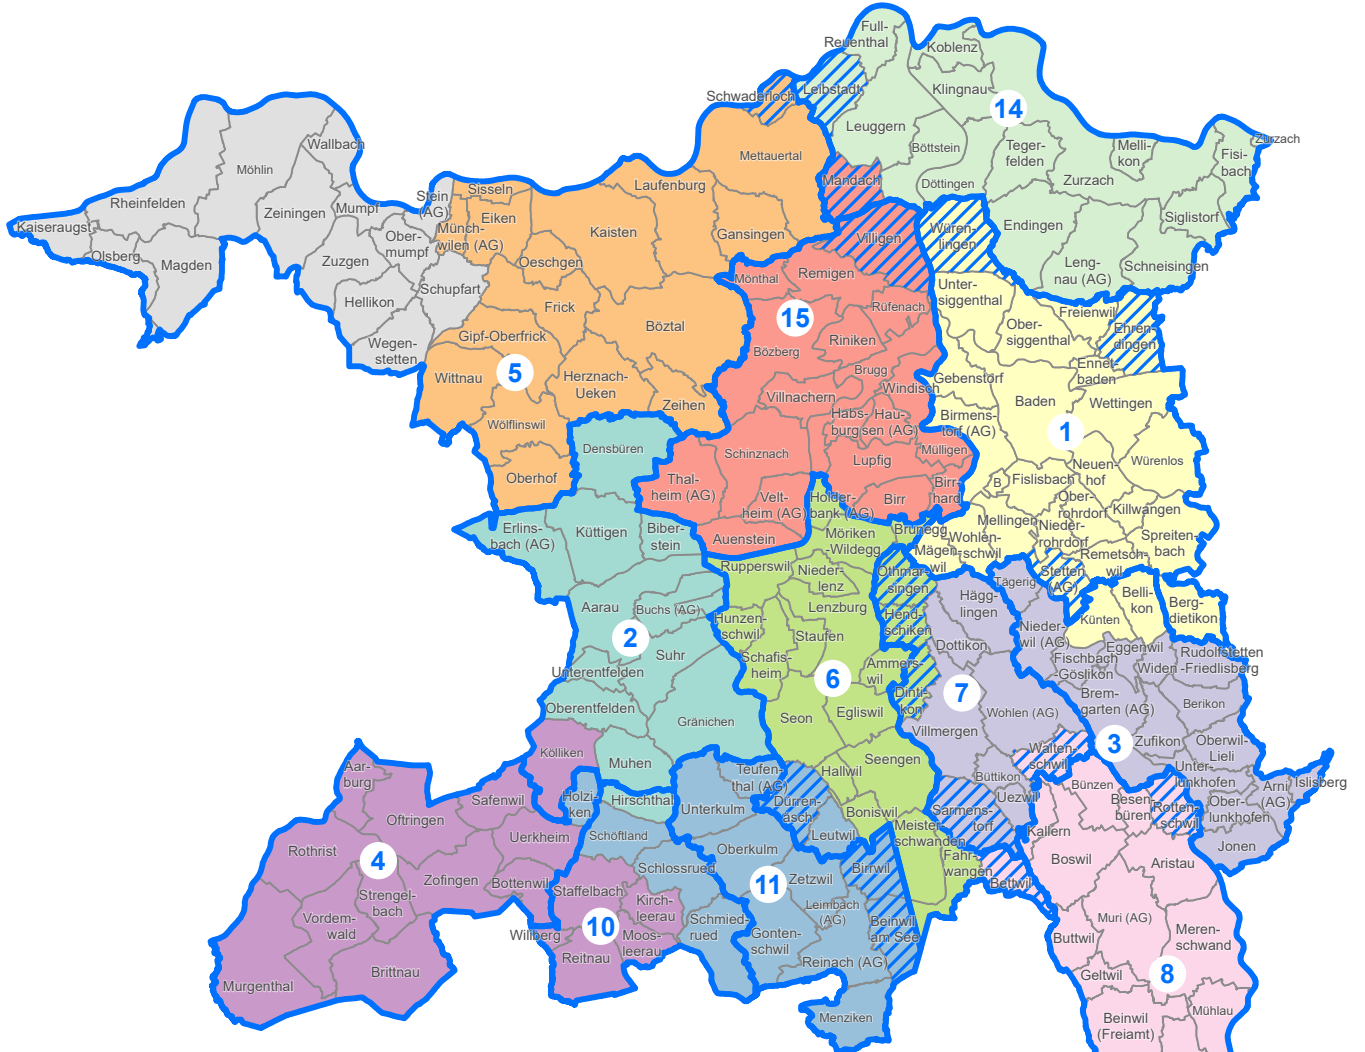

# Regionale Planungsverbände (Stand 1.1.2025)

## Regionale Planungsverbände

- 02 | aarau regio
- 11 | aargauSüd regio
- 01 | Baden Regio
- 15 | Brugg Regio
- 05 | Fricktal Regio
- 06 | Lebensraum Lenzburg Seetal
- 03 | Mutschellen-Reusstal-Kelleramt
- 08 | Oberes Freiamt
- 10 | Suhrental
- 07 | Unteres Bünztal
- 04 | zofingenregio
- 14 | Zurzibiet Regio

## Bezirke

- |  |            |  |             |
|--|------------|--|-------------|
|  | Aarau      |  | Lenzburg    |
|  | Baden      |  | Muri        |
|  | Bremgarten |  | Rheinfelden |
|  | Brugg      |  | Zofingen    |
|  | Kulm       |  | Zurzach     |
|  | Laufenburg |  |             |

Perimeter Regionaler Planungsverband

Gemeinde mit Doppelmemberschaft