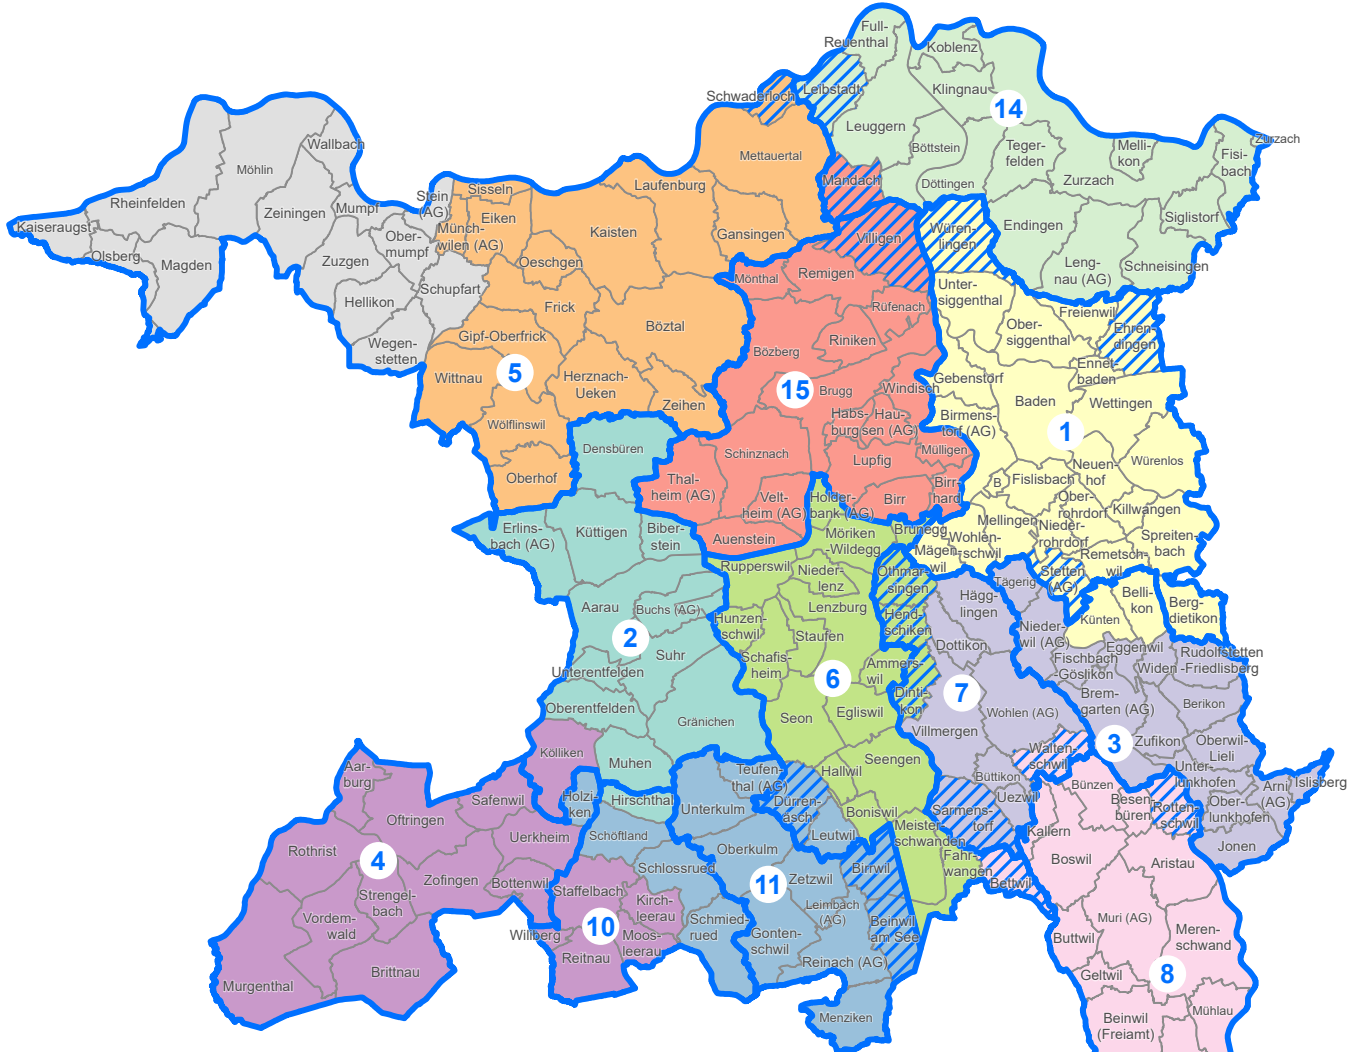

Regionale Planungsverbände (Stand 1.1.2026)

Regionale Planungsverbände

- 02 | aarau regio
- 11 | aargauSüd regio
- 01 | Baden Regio
- 15 | Brugg Regio
- 05 | Fricktal Regio
- 06 | Lebensraum Lenzburg Seetal
- 03 | Mutschellen-Reusstal-Kelleramt
- 08 | Oberes Freiamt
- 10 | Suhrental
- 07 | Unteres Bünztal
- 04 | zofingenregio
- 14 | Zurzibiet Regio

Bezirke

- | | | | |
|--|------------|--|-------------|
| | Aarau | | Lenzburg |
| | Baden | | Muri |
| | Bremgarten | | Rheinfelden |
| | Brugg | | Zofingen |
| | Kulm | | Zurzach |
| | Laufenburg | | |

- Perimeter Regionaler Planungsverband
- Gemeinde mit Doppelmemberschaft