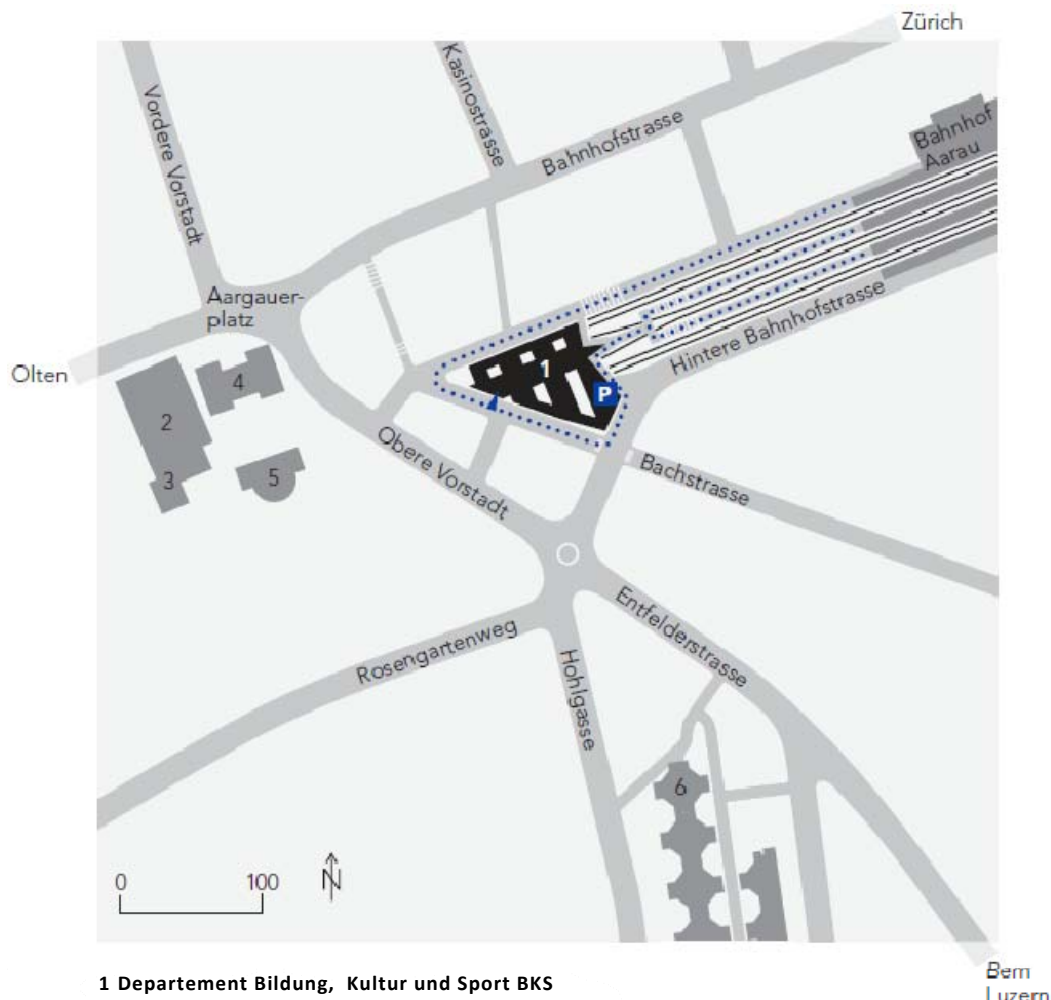

## Situationsplan Departement Bildung, Kultur und Sport BKS

**1 Departement Bildung, Kultur und Sport BKS  
 Departement Gesundheit und Soziales DGS**

- 2 Aargauer Kunsthaus
- 3 Aargauer Kantonsbibliothek
- 4 Regierungsgebäude/Staatskanzlei
- 5 Grossratsgebäude
- 6 Staatsarchiv Aargau

... Fussweg vom Bahnhof  
 über Passerelle von Gleis 2 – 5  
 oder Gleis 1 entlang  
 ca. 3 Minuten

Zufahrt mit dem Auto via  
 Obere Vorstadt – Hintere Bahnhofstrasse  
 (Bachstrasse für Autos gesperrt)