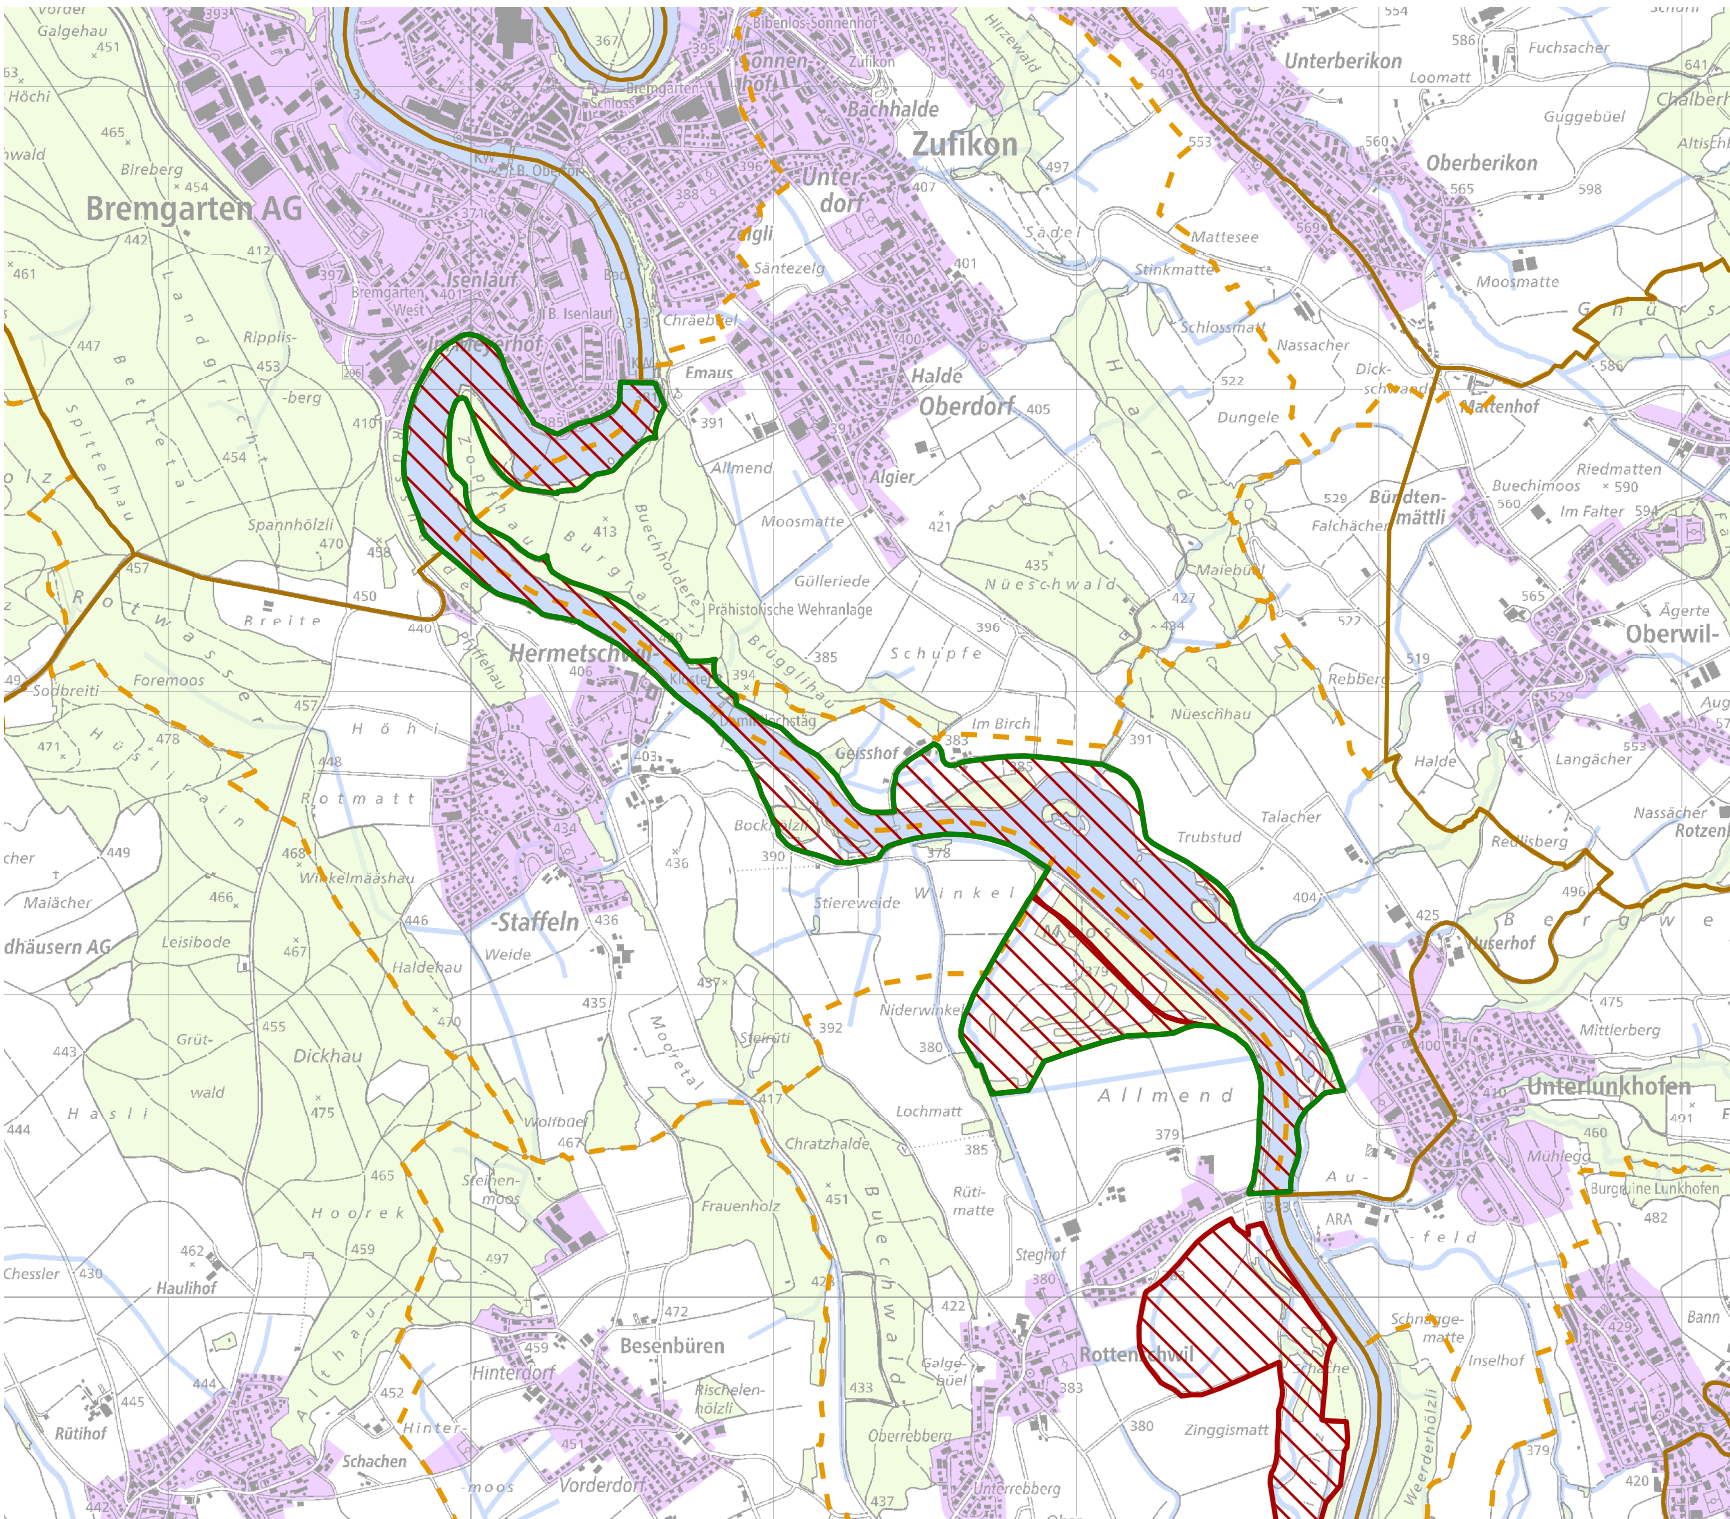

JAGDREVIERE IM KANTON AARGAU

Jagdrevier Nr. 900 Flachsee

BAU, VERKEHR UND UMWELT
Abteilung Wald

Kartenherstellung: 28.3.2018

Stand: 1.1.2018

-  Jagdrevier Nr.900
-  Schonflächen
-  übrige Jagdreviere
-  Bauzonen (inkl Baugebiet)
-  Gemeindegrenzen
-  Wald
-  Gewässer

Quellen: Bundesamt für Landes-
topografie, Abteilung Wald des
Kantons Aargau