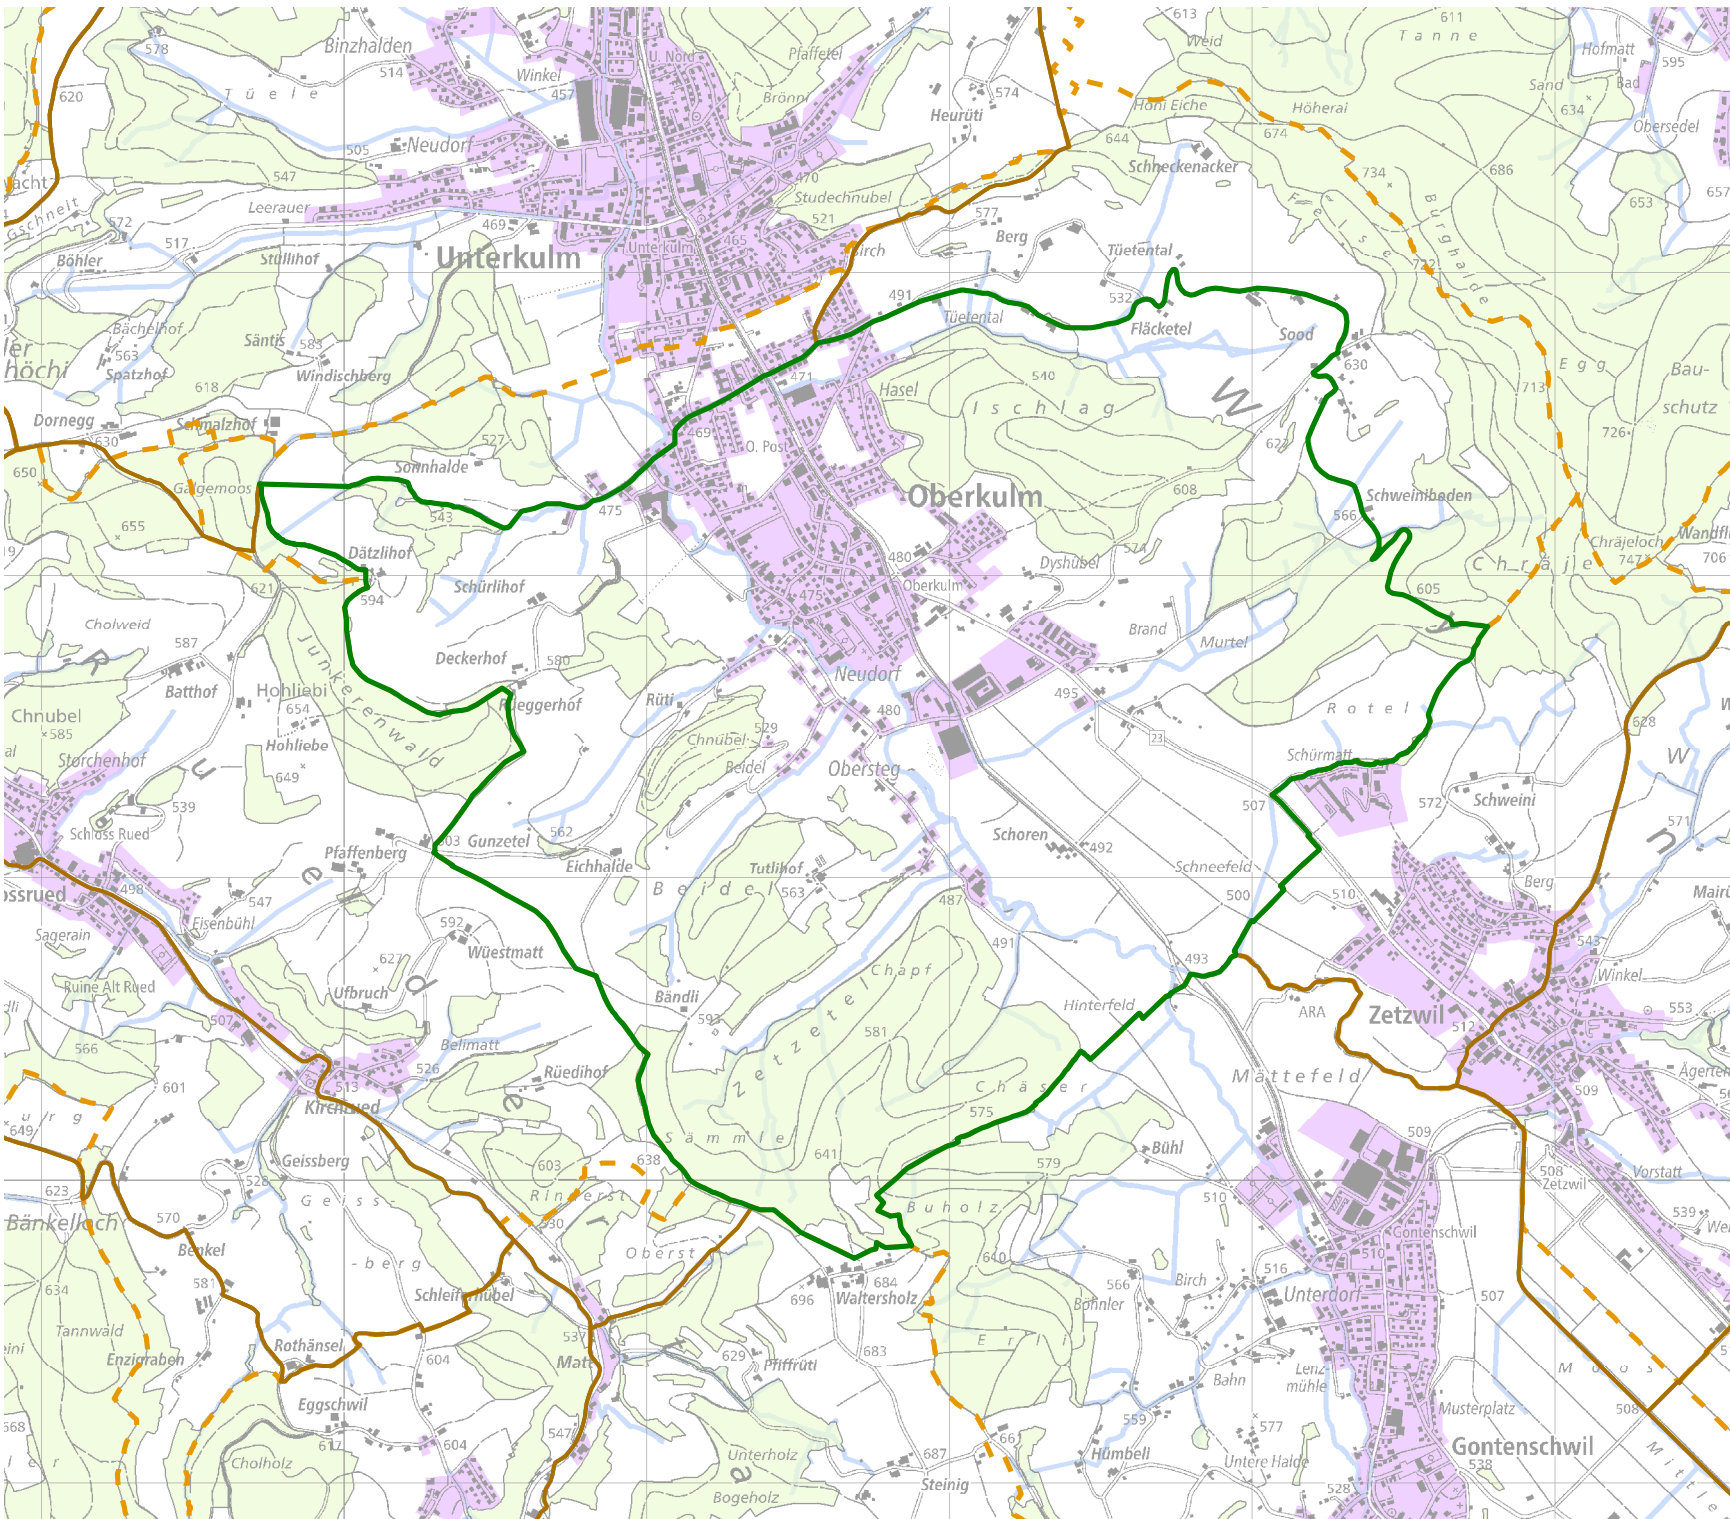

JAGDREVIERE IM KANTON AARGAU

Jagdrevier Nr. 90 Oberkulm

BAU, VERKEHR UND UMWELT
Abteilung Wald

Kartenherstellung: 28.3.2018

Stand: 1.1.2018

-  Jagdrevier Nr.90
-  Schonflächen
-  übrige Jagdreviere
-  Bauzonen (inkl Baugebiet)
-  Gemeindegrenzen
-  Wald
-  Gewässer

Quellen: Bundesamt für Landes-
topografie, Abteilung Wald des
Kantons Aargau