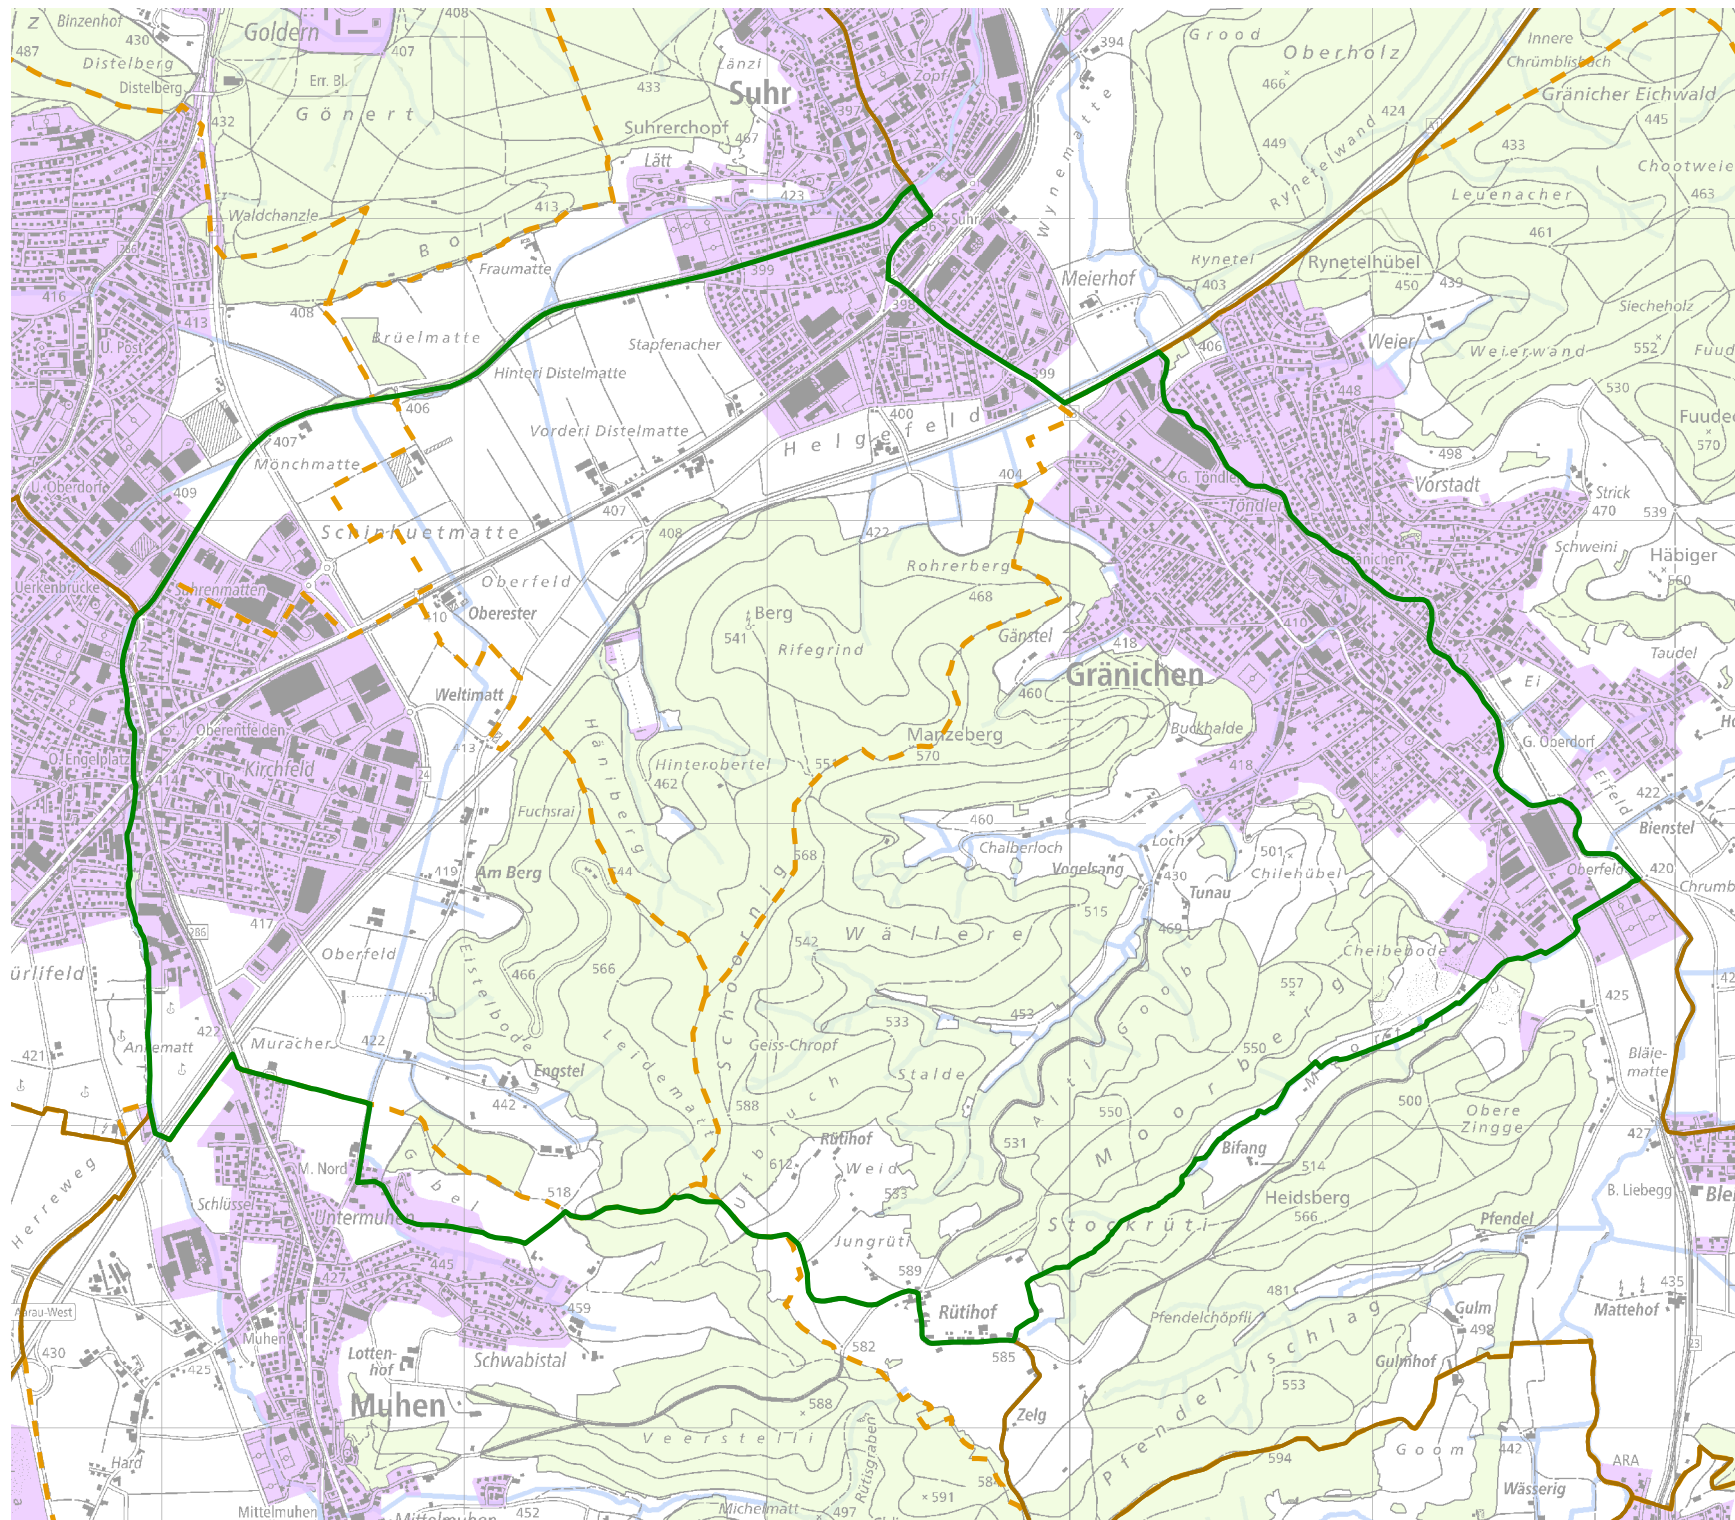

## Jagdrevier Nr. 9 Gränichen-West

**BAU, VERKEHR UND UMWELT**  
Abteilung Wald

Kartenherstellung: 28.3.2018

Stand: 1.1.2018

-  Jagdrevier Nr.9
-  Schonflächen
-  übrige Jagdreviere
-  Bauzonen (inkl Baugebiet)
-  Gemeindegrenzen
-  Wald
-  Gewässer

**Quellen:** Bundesamt für Landes-  
topografie, Abteilung Wald des  
Kantons Aargau