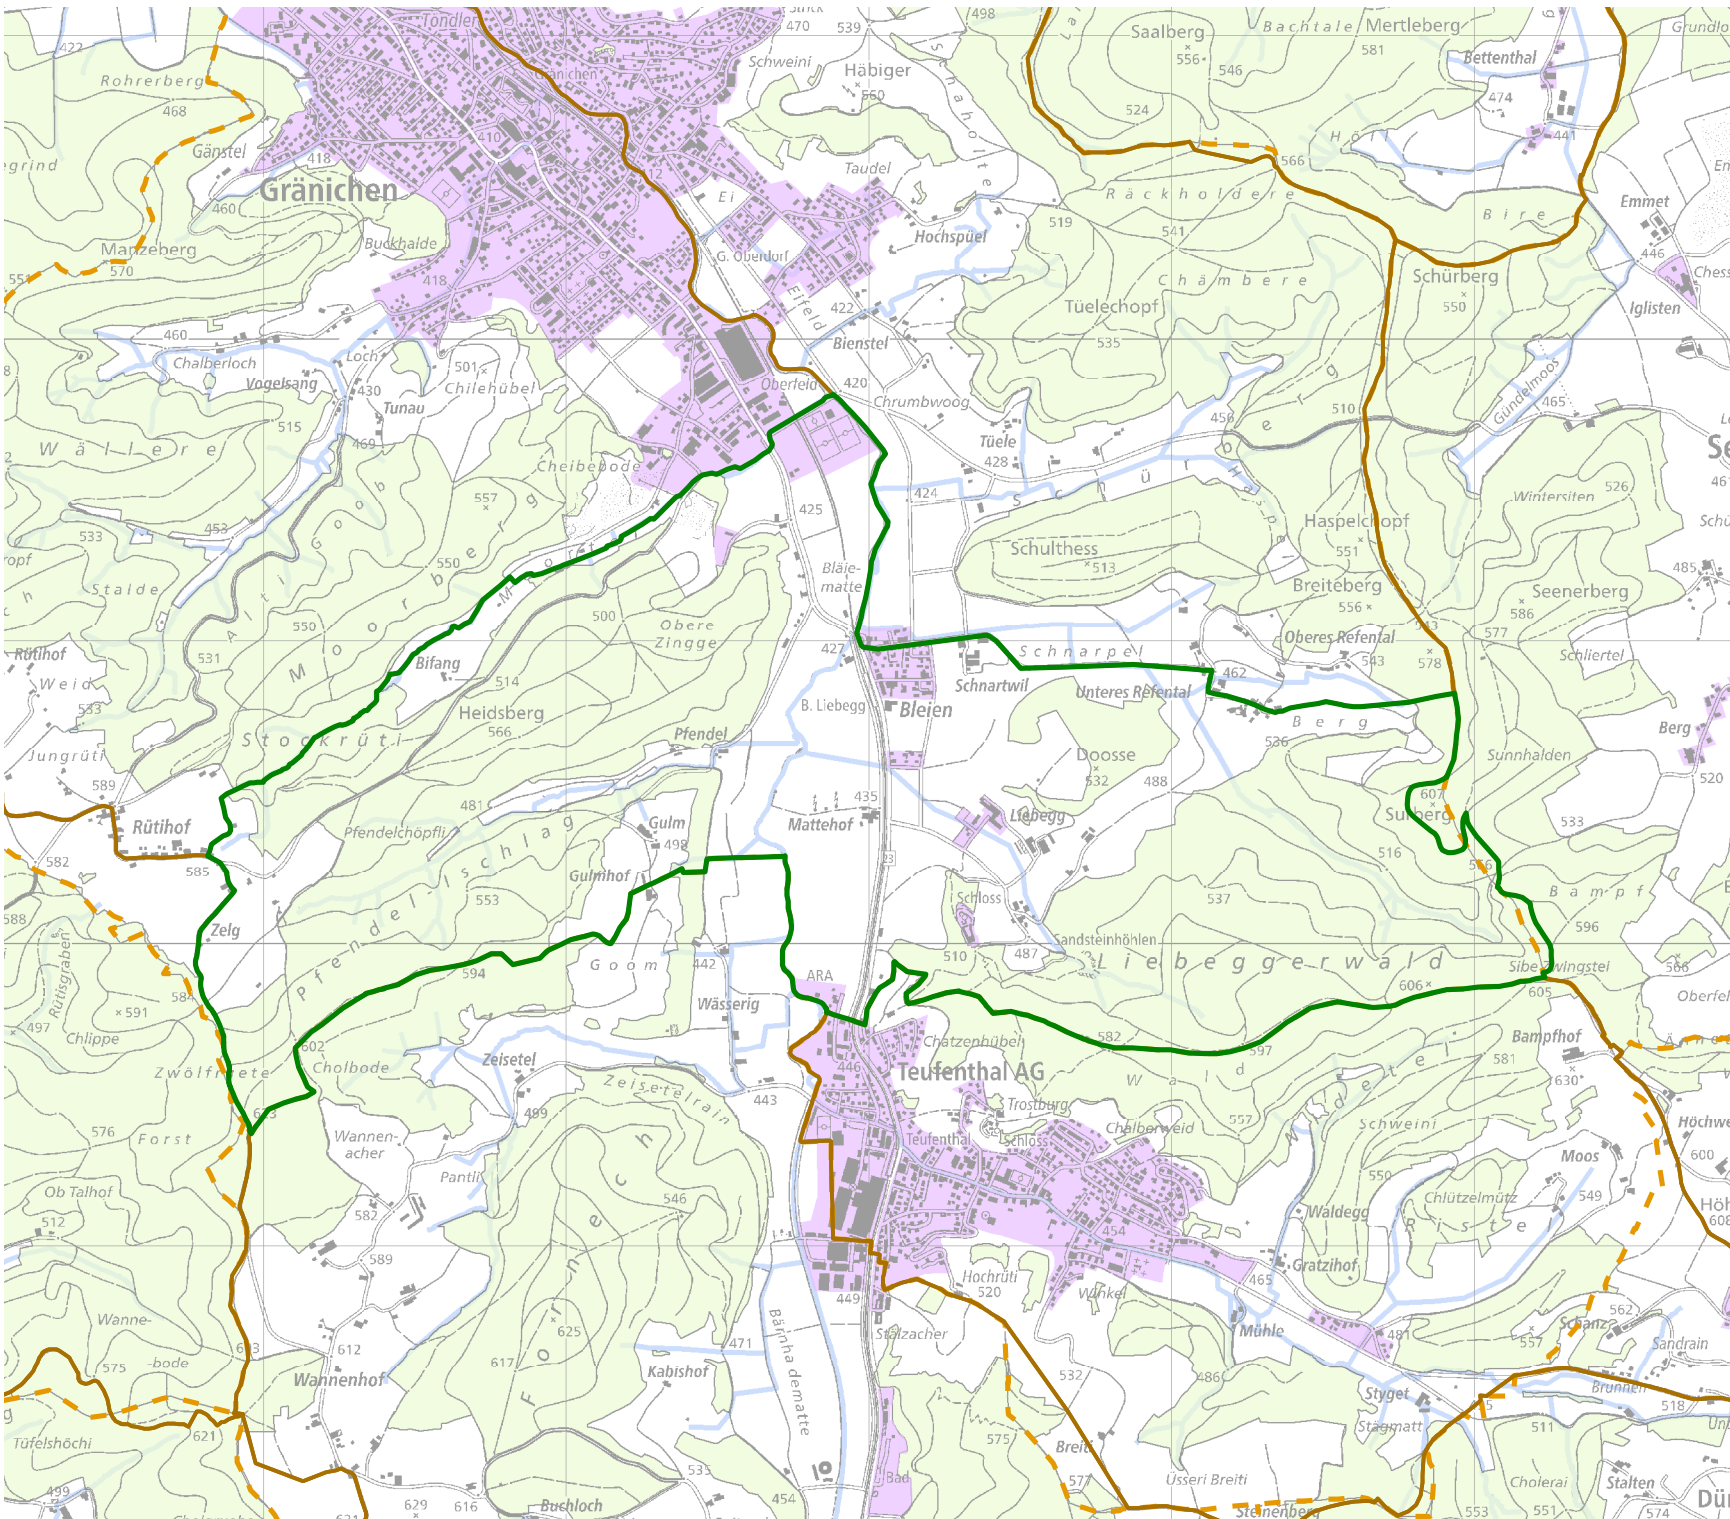

JAGDREVIERE IM KANTON AARGAU

Jagdrevier Nr. 8 Gränichen-Süd

BAU, VERKEHR UND UMWELT
Abteilung Wald

Kartenherstellung: 28.3.2018

Stand: 1.1.2018

-  Jagdrevier Nr. 8
-  Schonflächen
-  übrige Jagdreviere
-  Bauzonen (inkl Baugebiet)
-  Gemeindegrenzen
-  Wald
-  Gewässer

Quellen: Bundesamt für Landes-
topografie, Abteilung Wald des
Kantons Aargau