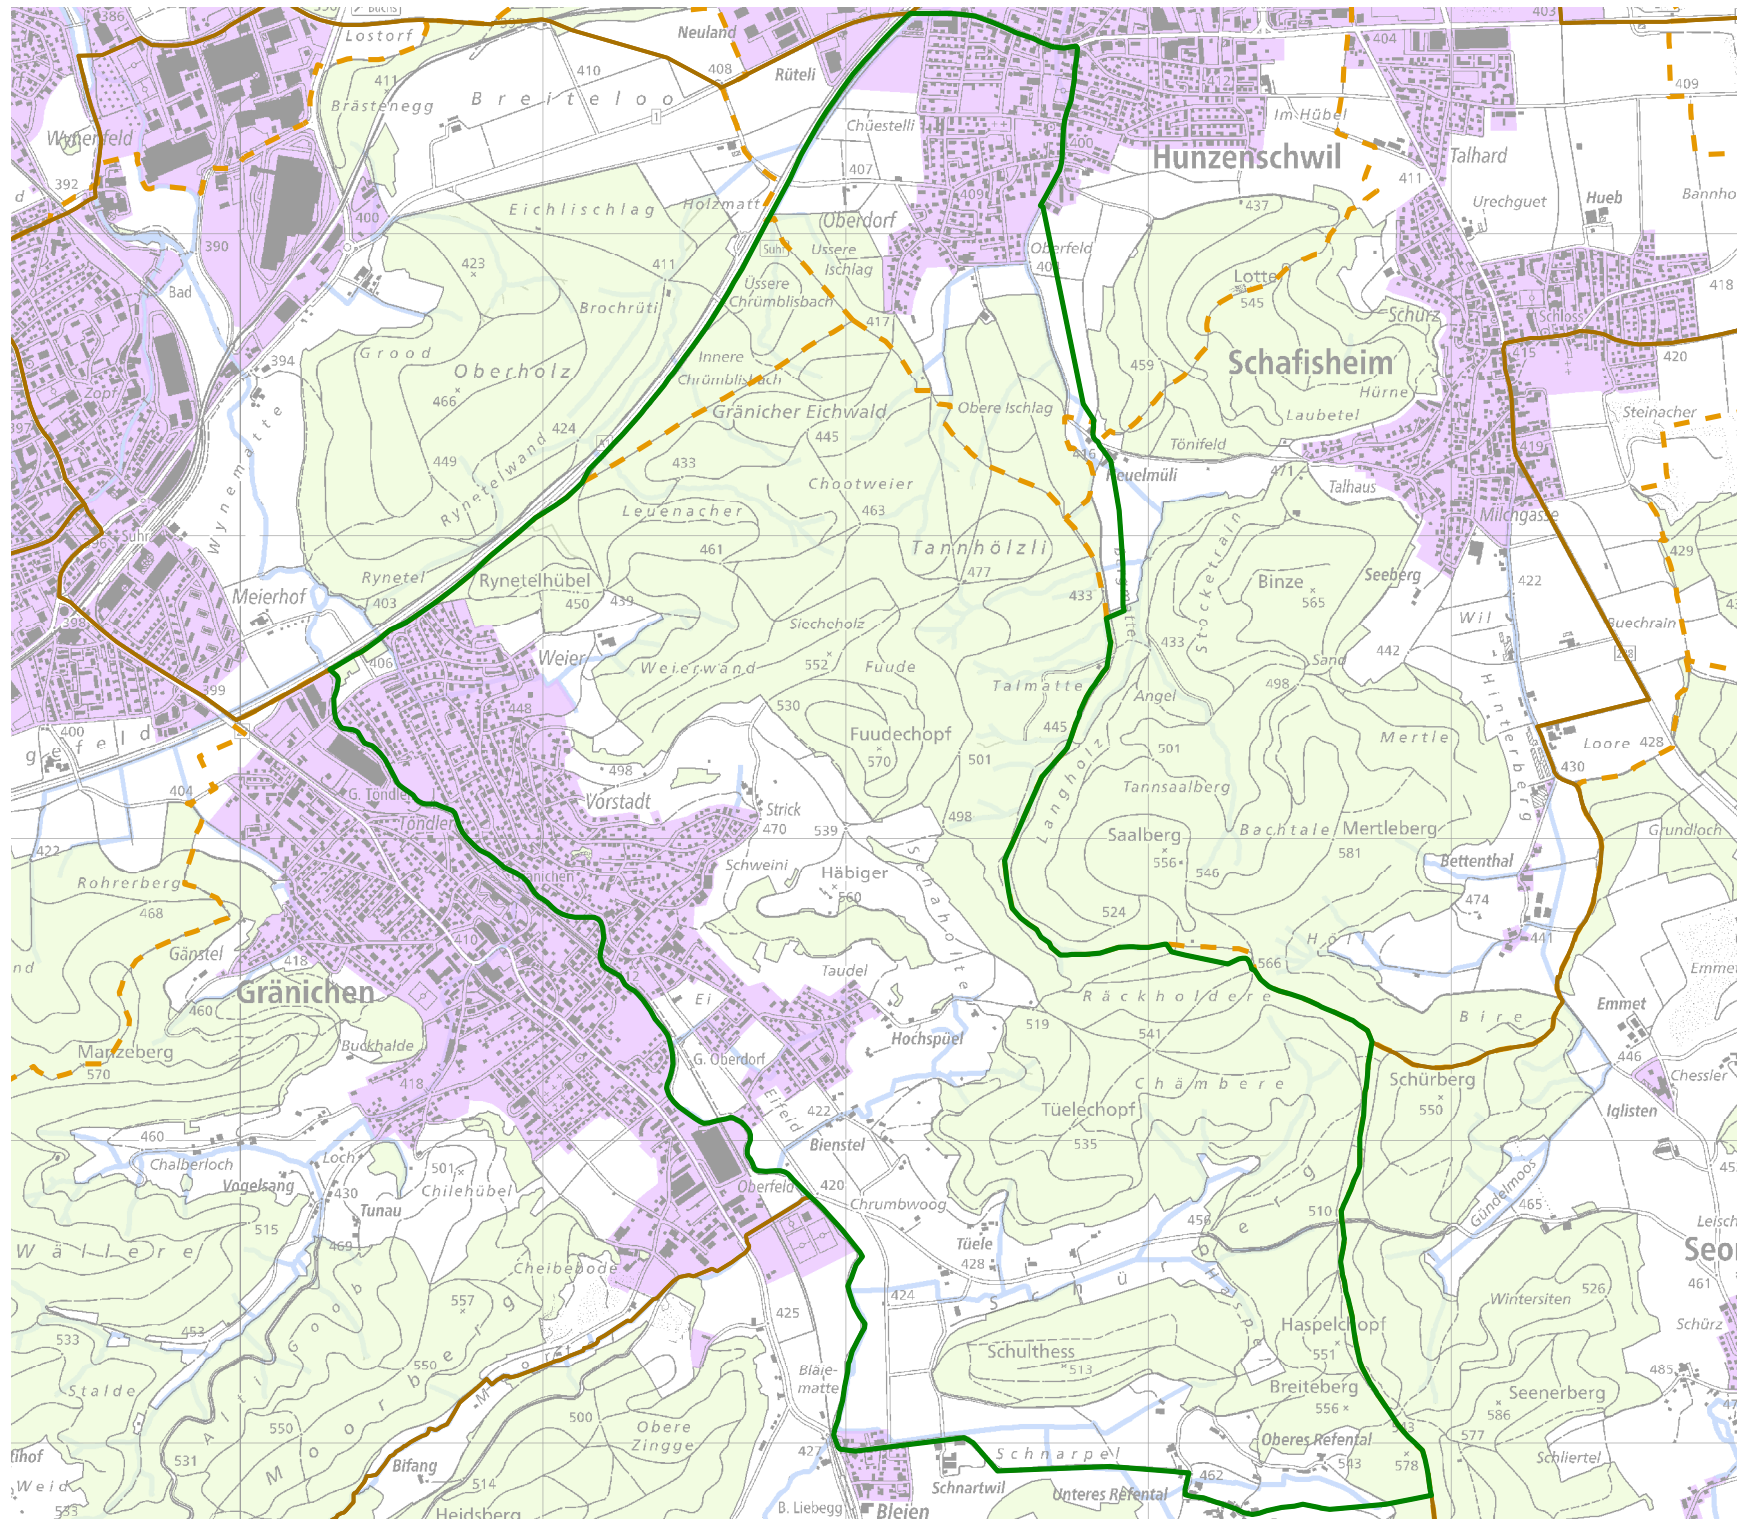

JAGDREVIERE IM KANTON AARGAU

Jagdrevier Nr. 7 Gränichen-Ost

BAU, VERKEHR UND UMWELT
Abteilung Wald

Kartenherstellung: 28.3.2018

Stand: 1.1.2018

-  Jagdrevier Nr. 7
-  Schonflächen
-  übrige Jagdreviere
-  Bauzonen (inkl Baugebiet)
-  Gemeindegrenzen
-  Wald
-  Gewässer

Quellen: Bundesamt für Landes-
topografie, Abteilung Wald des
Kantons Aargau