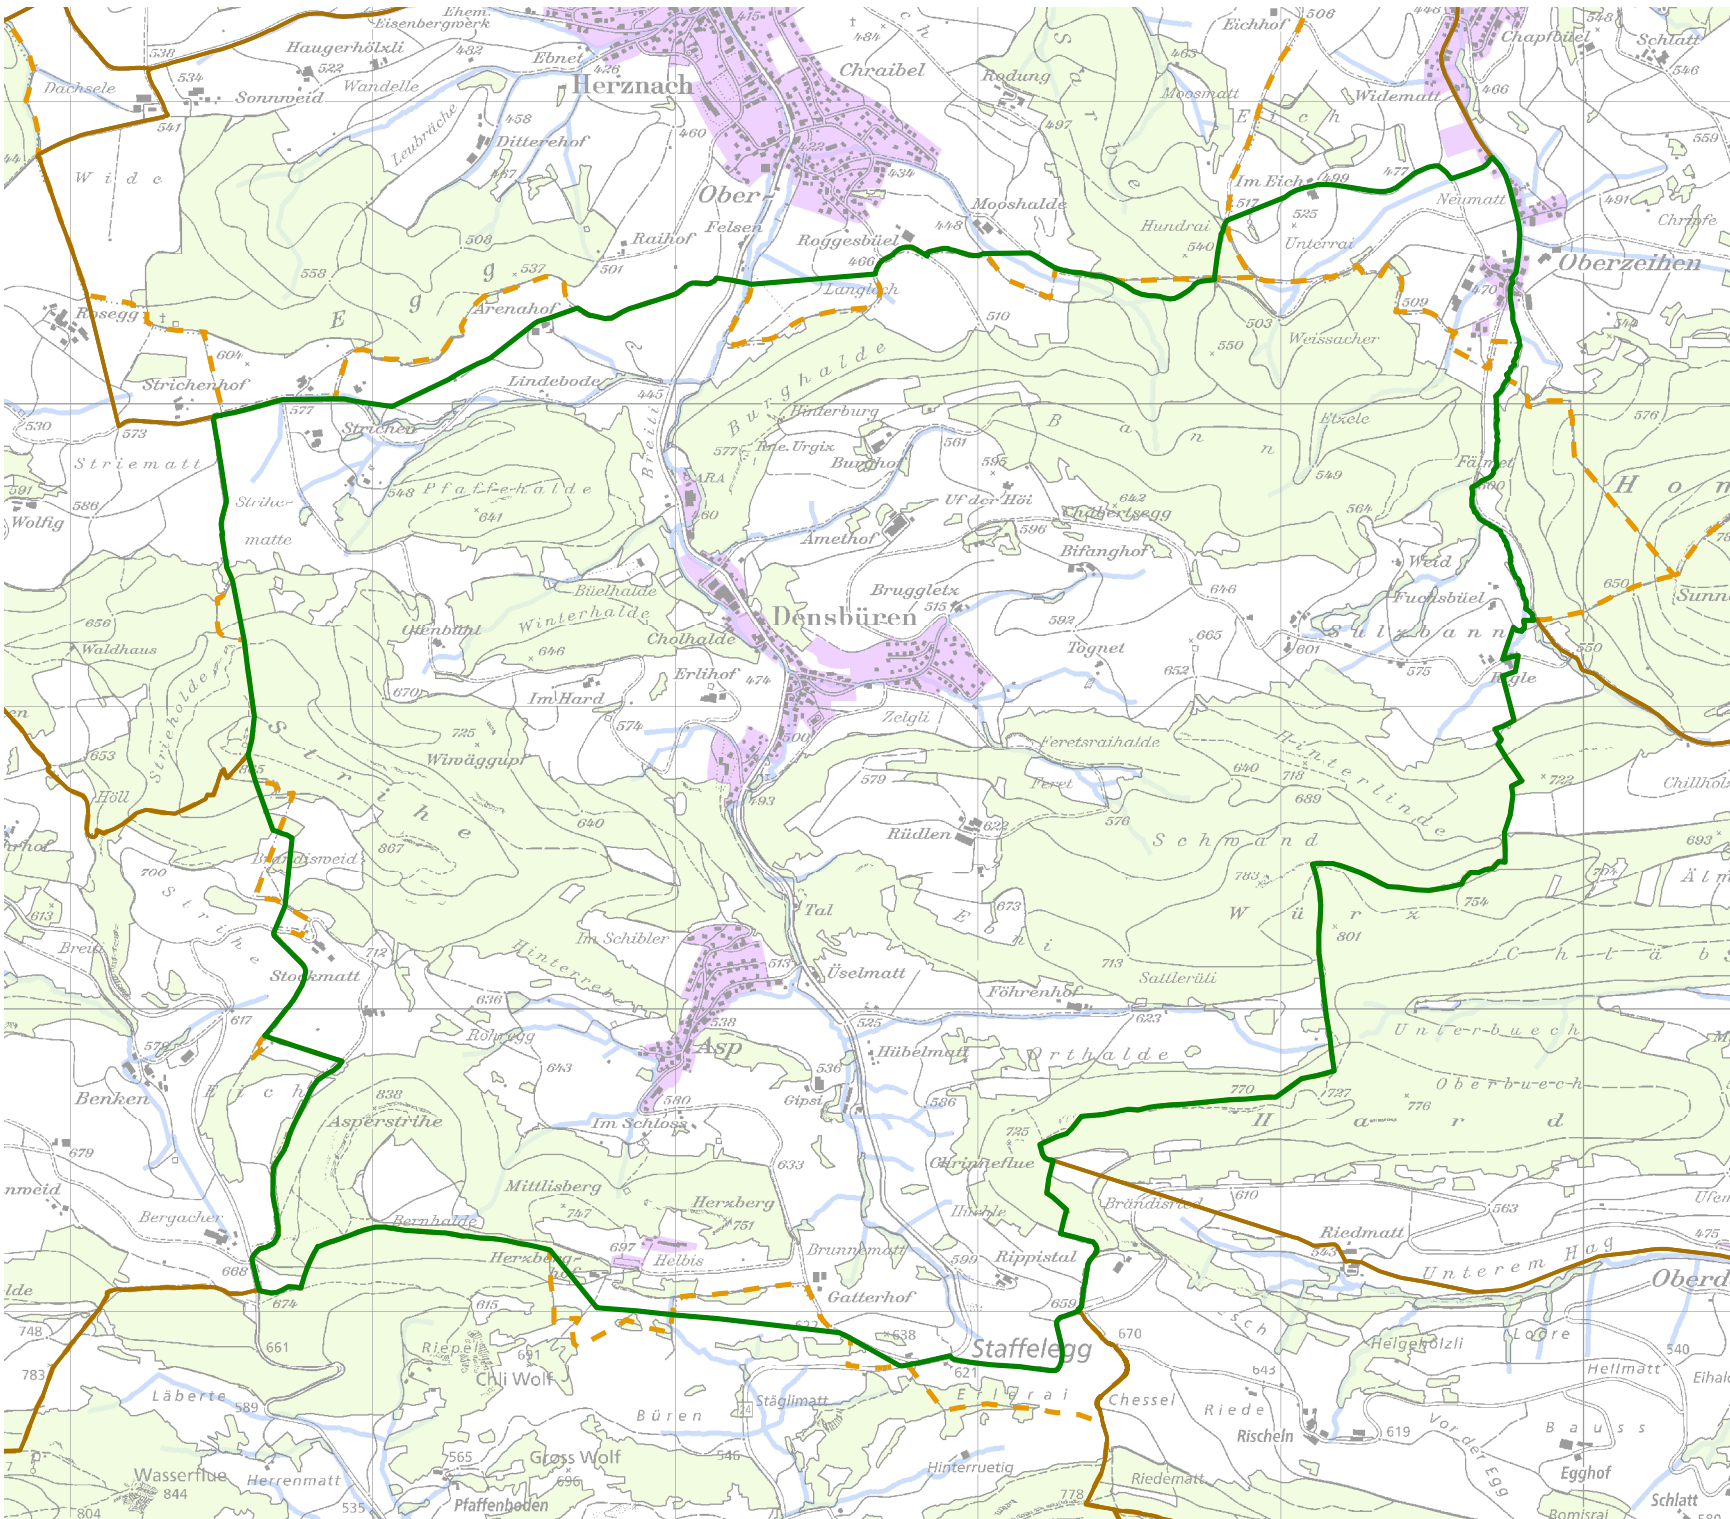

# JAGDREVIERE IM KANTON AARGAU

## Jagdrevier Nr. 3 Densbüren

**BAU, VERKEHR UND UMWELT**  
Abteilung Wald

Kartenherstellung: 28.3.2018 Stand: 1.1.2018

-  Jagdrevier Nr.3
-  Schonflächen
-  übrige Jagdreviere
-  Bauzonen (inkl Baugebiet)
-  Gemeindegrenzen
-  Wald
-  Gewässer

Quellen: Bundesamt für Landes-  
topografie, Abteilung Wald des  
Kantons Aargau