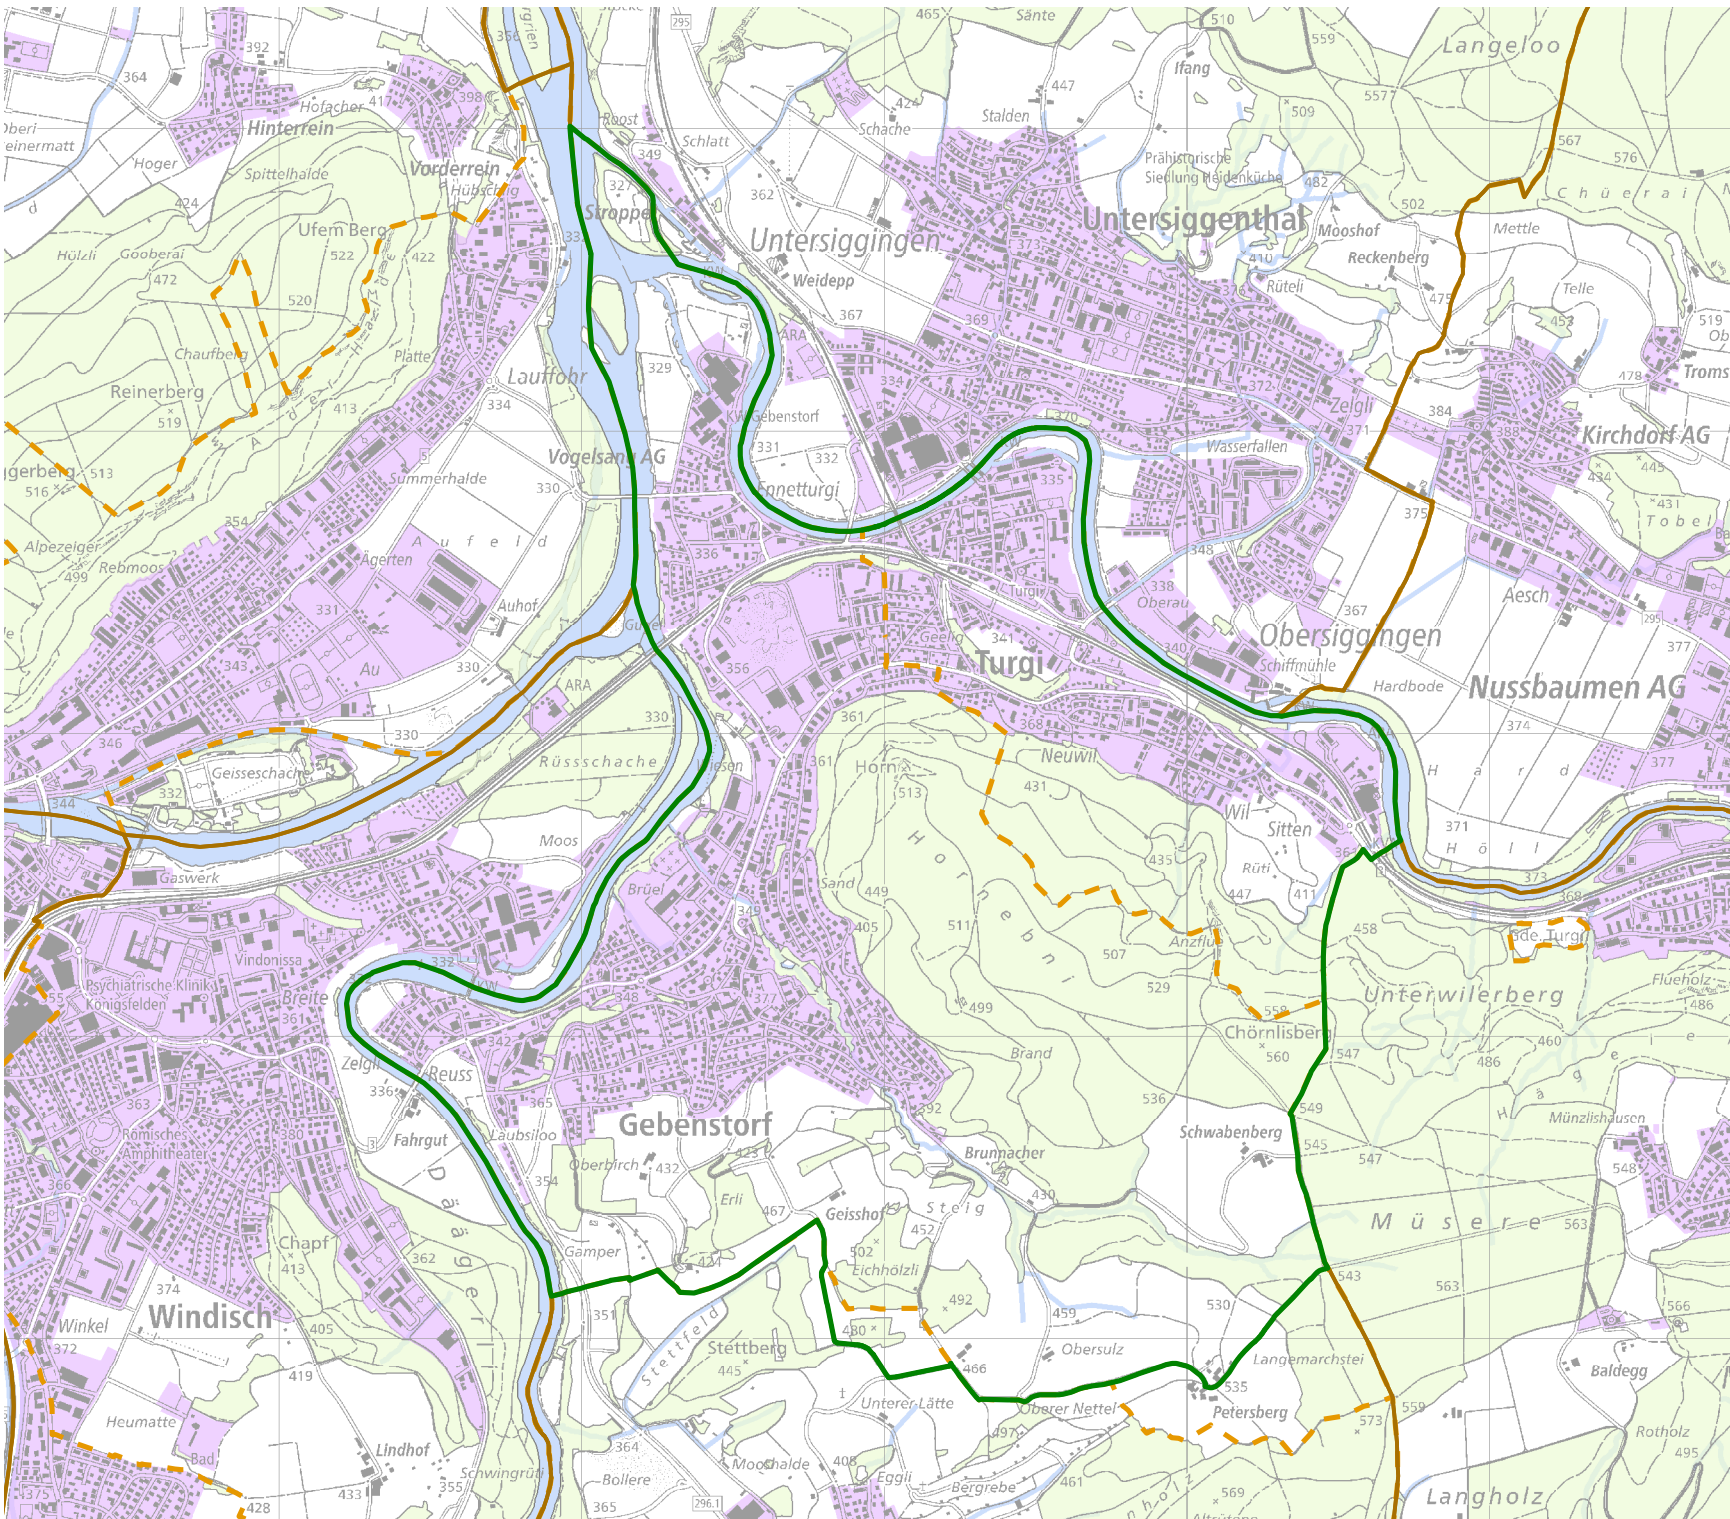

JAGDREVIERE IM KANTON AARGAU

Jagdrevier Nr. 25
Gebenstorf-Turgi

BAU, VERKEHR UND UMWELT
Abteilung Wald

Kartenherstellung: 28.3.2018

Stand: 1.1.2018

-  Jagdrevier Nr. 25
-  Schonflächen
-  übrige Jagdreviere
-  Bauzonen (inkl Baugebiet)
-  Gemeindegrenzen
-  Wald
-  Gewässer

Quellen: Bundesamt für Landes-
topografie, Abteilung Wald des
Kantons Aargau