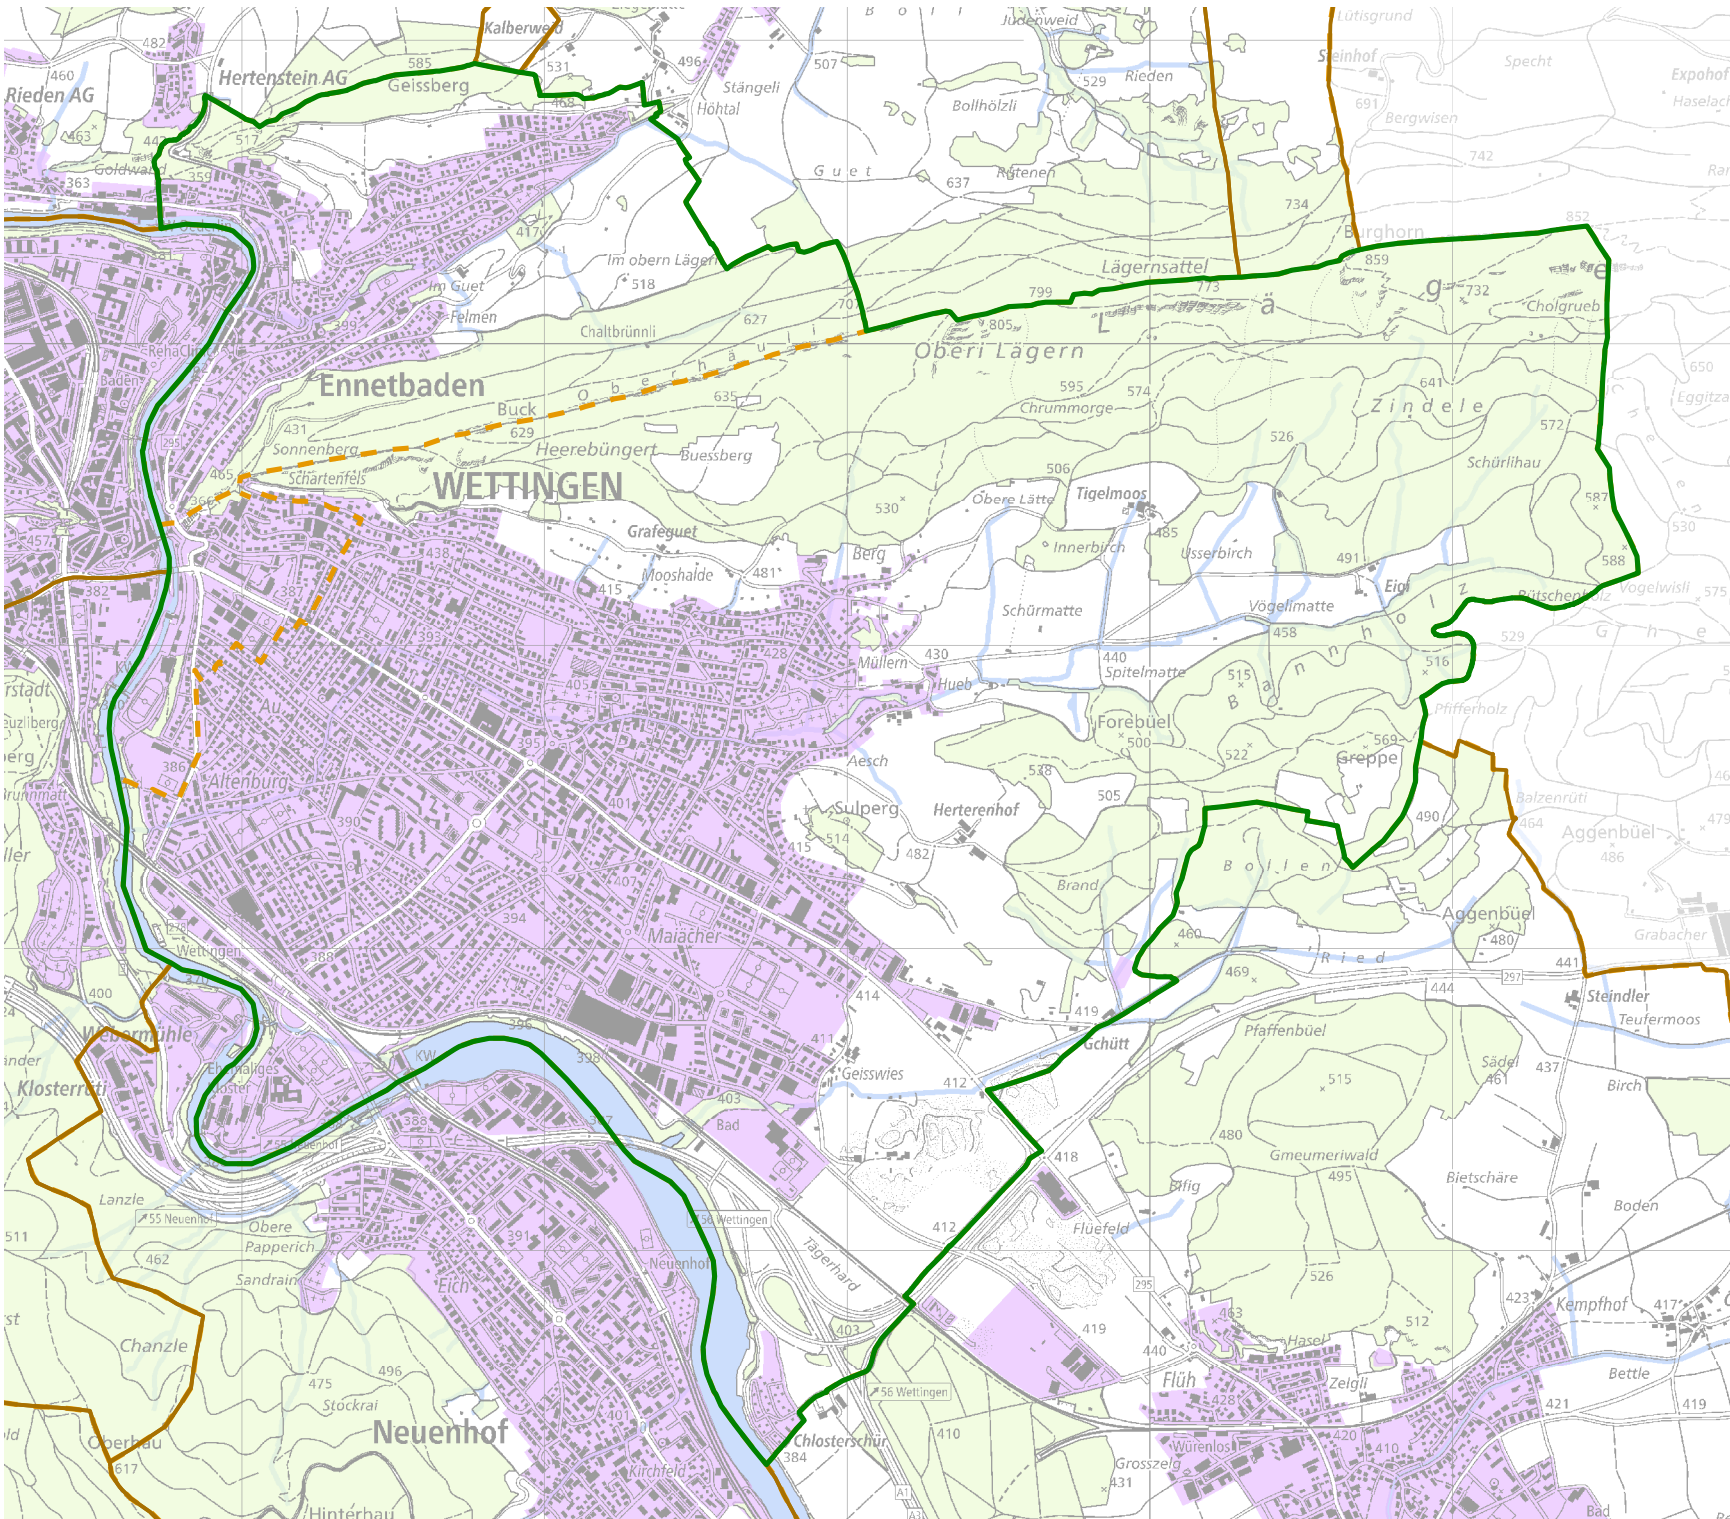

JAGDREVIERE IM KANTON AARGAU

Jagdrevier Nr. 22 Wettingen

BAU, VERKEHR UND UMWELT
Abteilung Wald

Kartenherstellung: 28.3.2018

Stand: 1. 1. 2018

-  Jagdrevier Nr. 22
-  Schonflächen
-  übrige Jagdreviere
-  Bauzonen (inkl Baugebiet)
-  Gemeindegrenzen
-  Wald
-  Gewässer

Quellen: Bundesamt für Landes-
topografie, Abteilung Wald des
Kantons Aargau