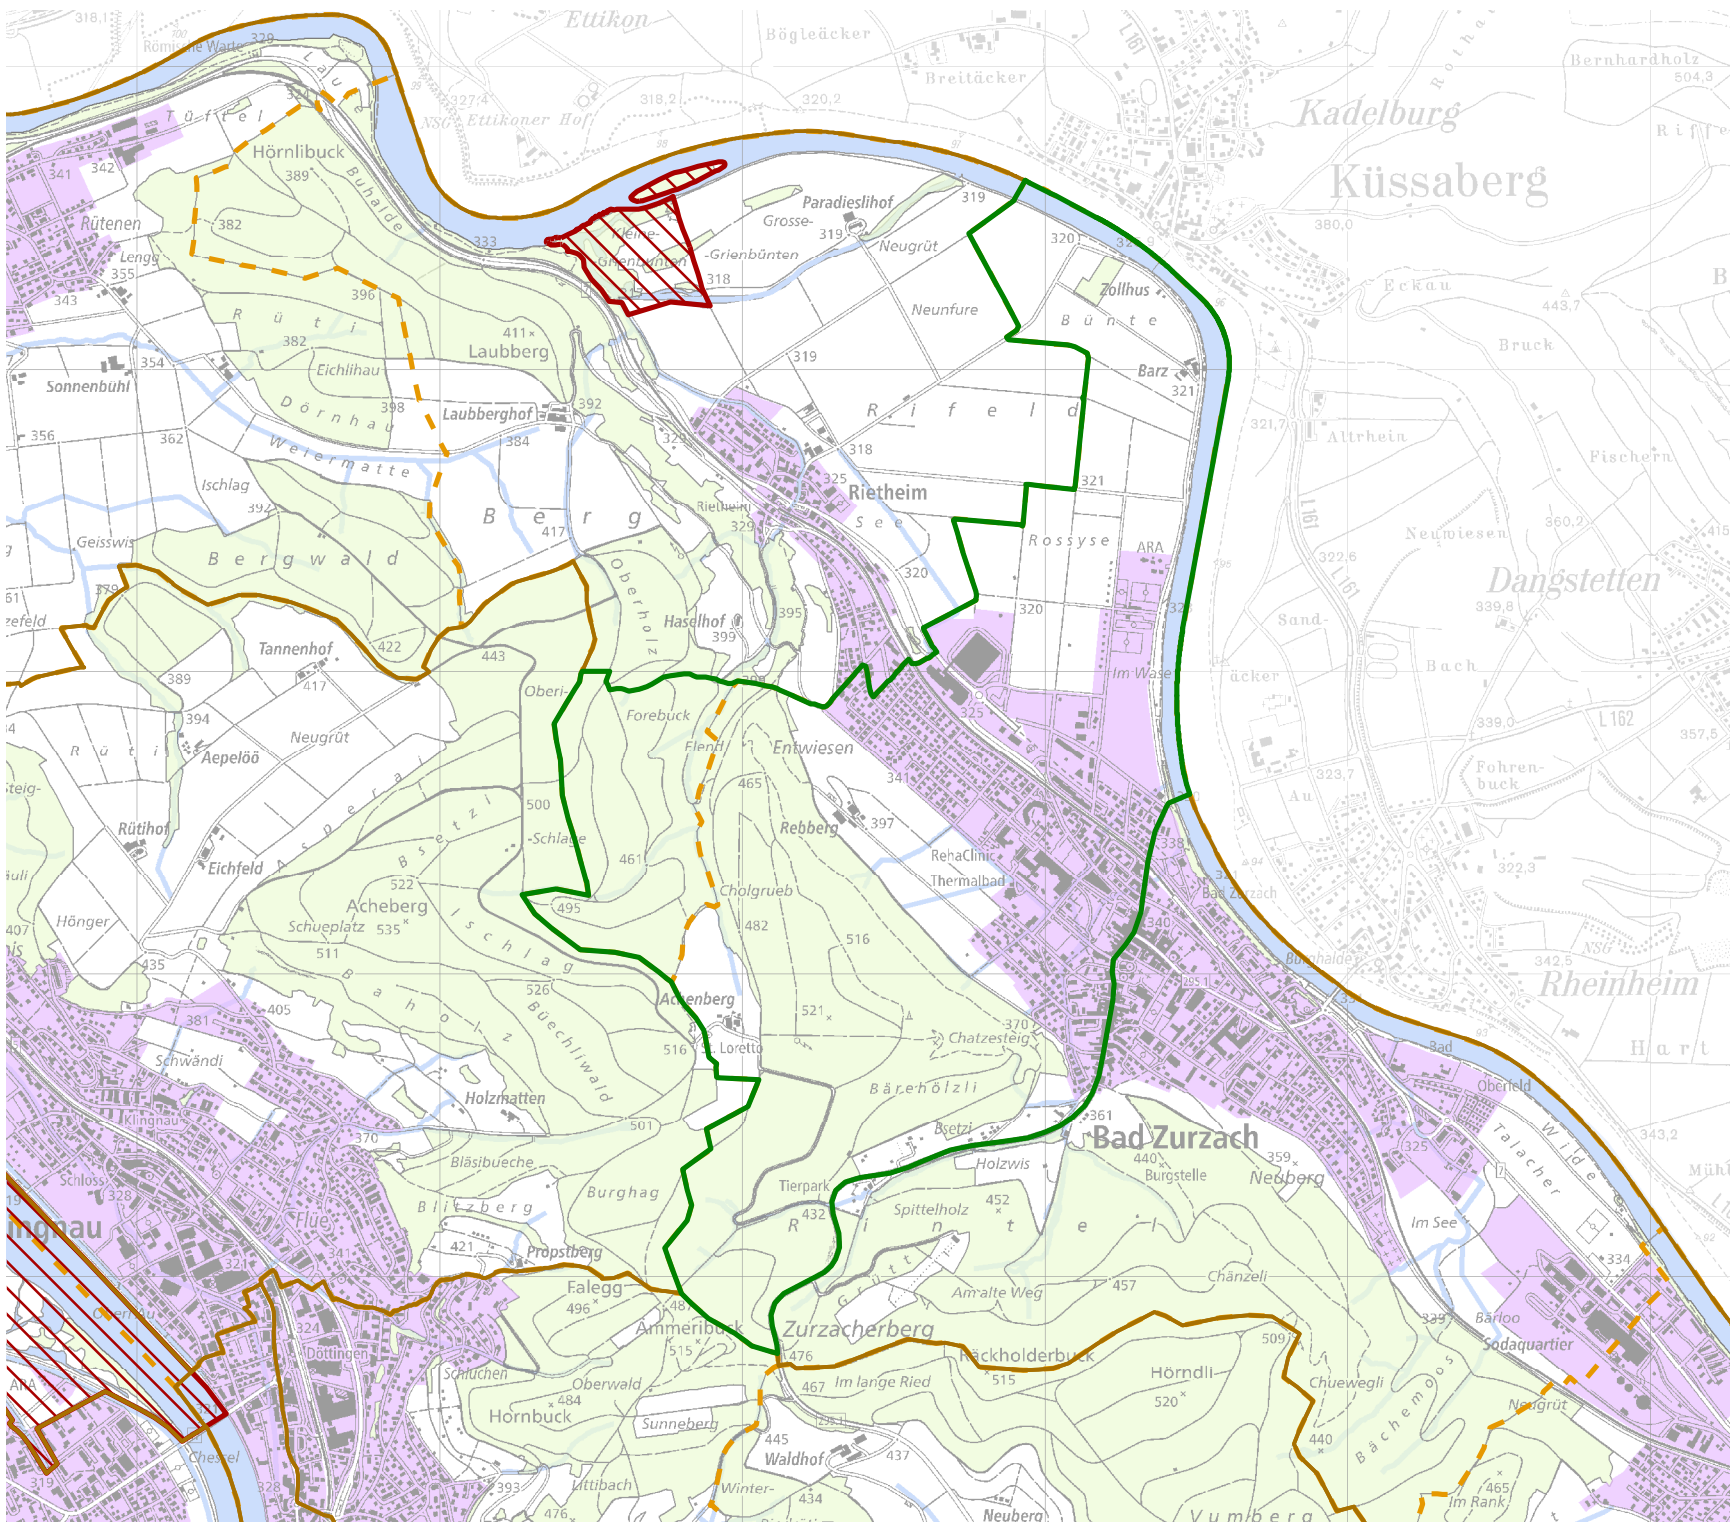

JAGDREVIERE IM KANTON AARGAU

Jagdrevier Nr. 210 Zurzach-West

BAU, VERKEHR UND UMWELT
Abteilung Wald

Kartenherstellung: 28.3.2018

Stand: 1.1.2018

-  Jagdrevier Nr.210
-  Schonflächen
-  übrige Jagdreviere
-  Bauzonen (inkl Baugebiet)
-  Gemeindegrenzen
-  Wald
-  Gewässer

Quellen: Bundesamt für Landes-
topografie, Abteilung Wald des
Kantons Aargau