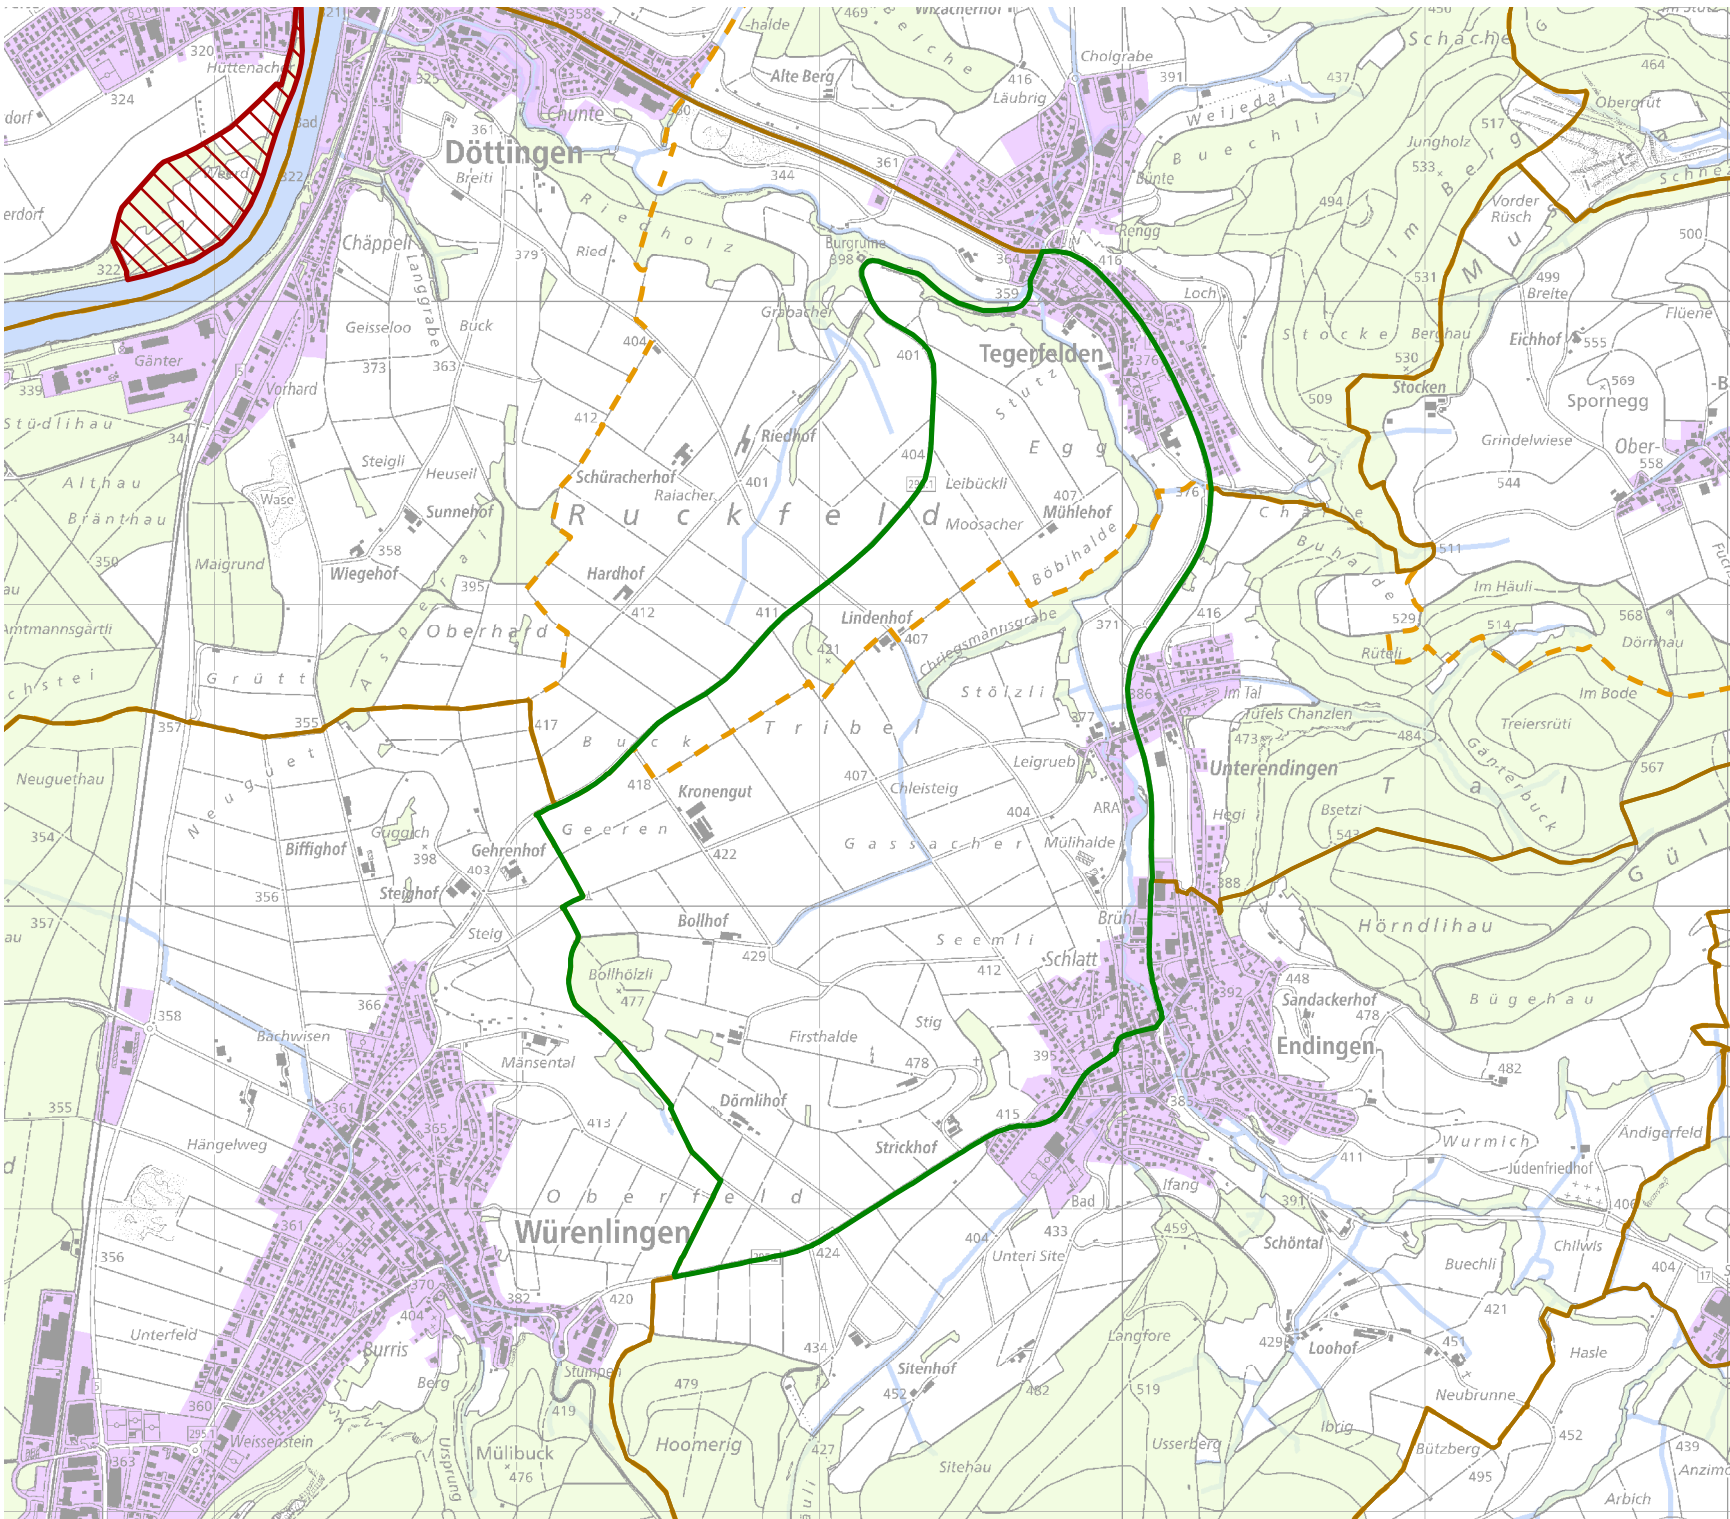

JAGDREVIERE IM KANTON AARGAU

Jagdrevier Nr. 207
Unterendingen

BAU, VERKEHR UND UMWELT
Abteilung Wald

Kartenherstellung: 28.3.2018

Stand: 1.1.2018

-  Jagdrevier Nr.207
-  Schonflächen
-  übrige Jagdreviere
-  Bauzonen (inkl Baugebiet)
-  Gemeindegrenzen
-  Wald
-  Gewässer

Quellen: Bundesamt für Landes-
topografie, Abteilung Wald des
Kantons Aargau