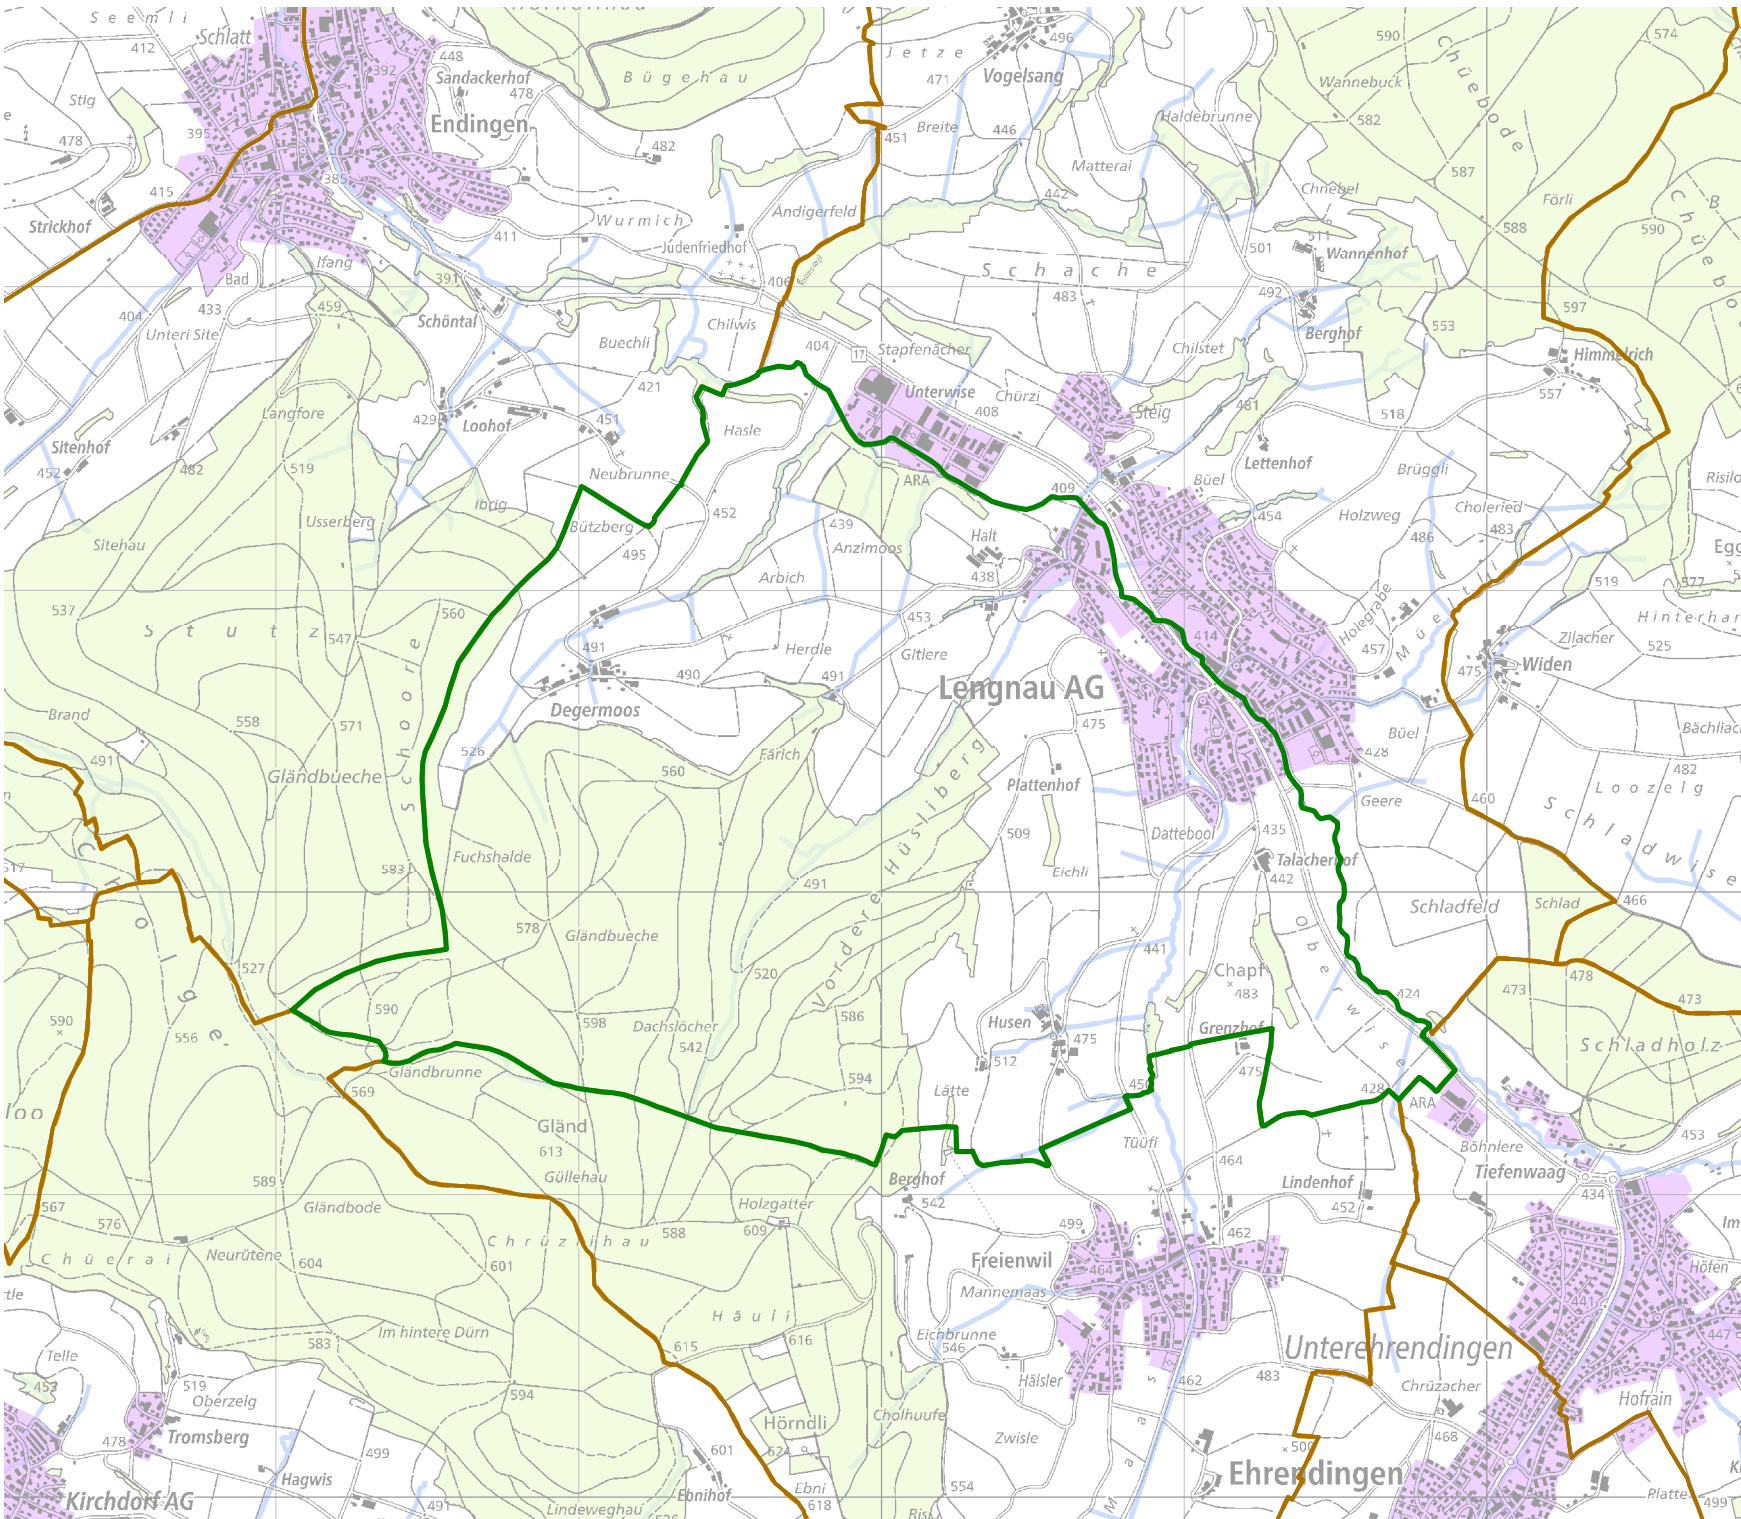

# JAGDREVIERE IM KANTON AARGAU

## Jagdrevier Nr. 200 Lengnau-West

**BAU, VERKEHR UND UMWELT**  
Abteilung Wald

Kartenherstellung: 28.3.2018 Stand: 1.1.2018

- Jagdrevier Nr.200
- Schonflächen
- übrige Jagdreviere
- Bauzonen (inkl Baugebiet)
- Gemeindegrenzen
- Wald
- Gewässer

Quellen: Bundesamt für Landes-  
topografie, Abteilung Wald des  
Kantons Aargau