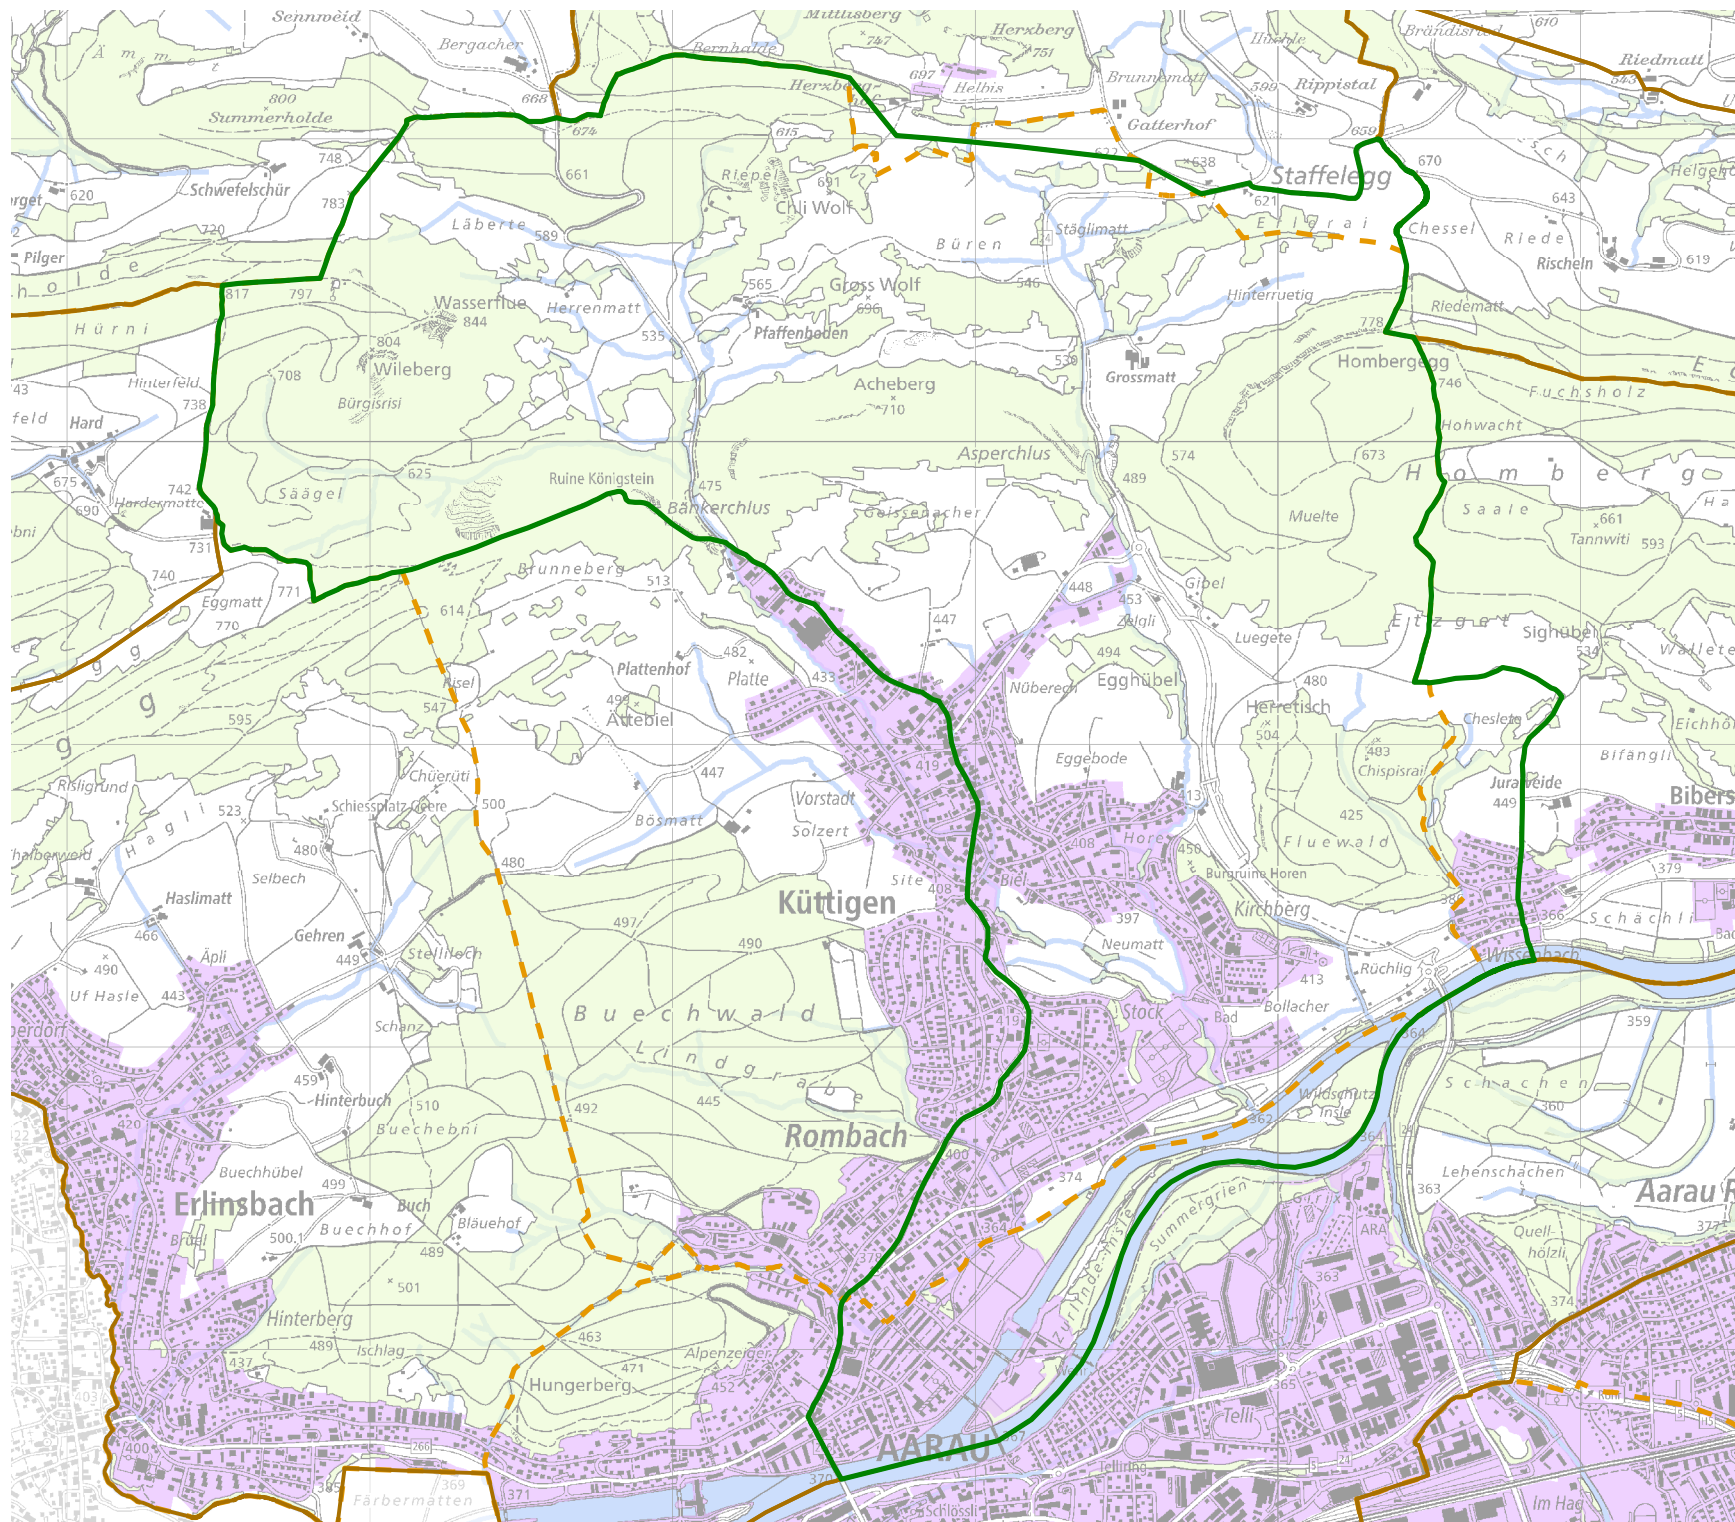

JAGDREVIERE IM KANTON AARGAU

Jagdrevier Nr. 11 Küttigen

BAU, VERKEHR UND UMWELT
Abteilung Wald

Kartenherstellung: 28.3.2018

Stand: 1.1.2018

-  Jagdrevier Nr. 11
-  Schonflächen
-  übrige Jagdreviere
-  Bauzonen (inkl Baugebiet)
-  Gemeindegrenzen
-  Wald
-  Gewässer

Quellen: Bundesamt für Landes-
topografie, Abteilung Wald des
Kantons Aargau