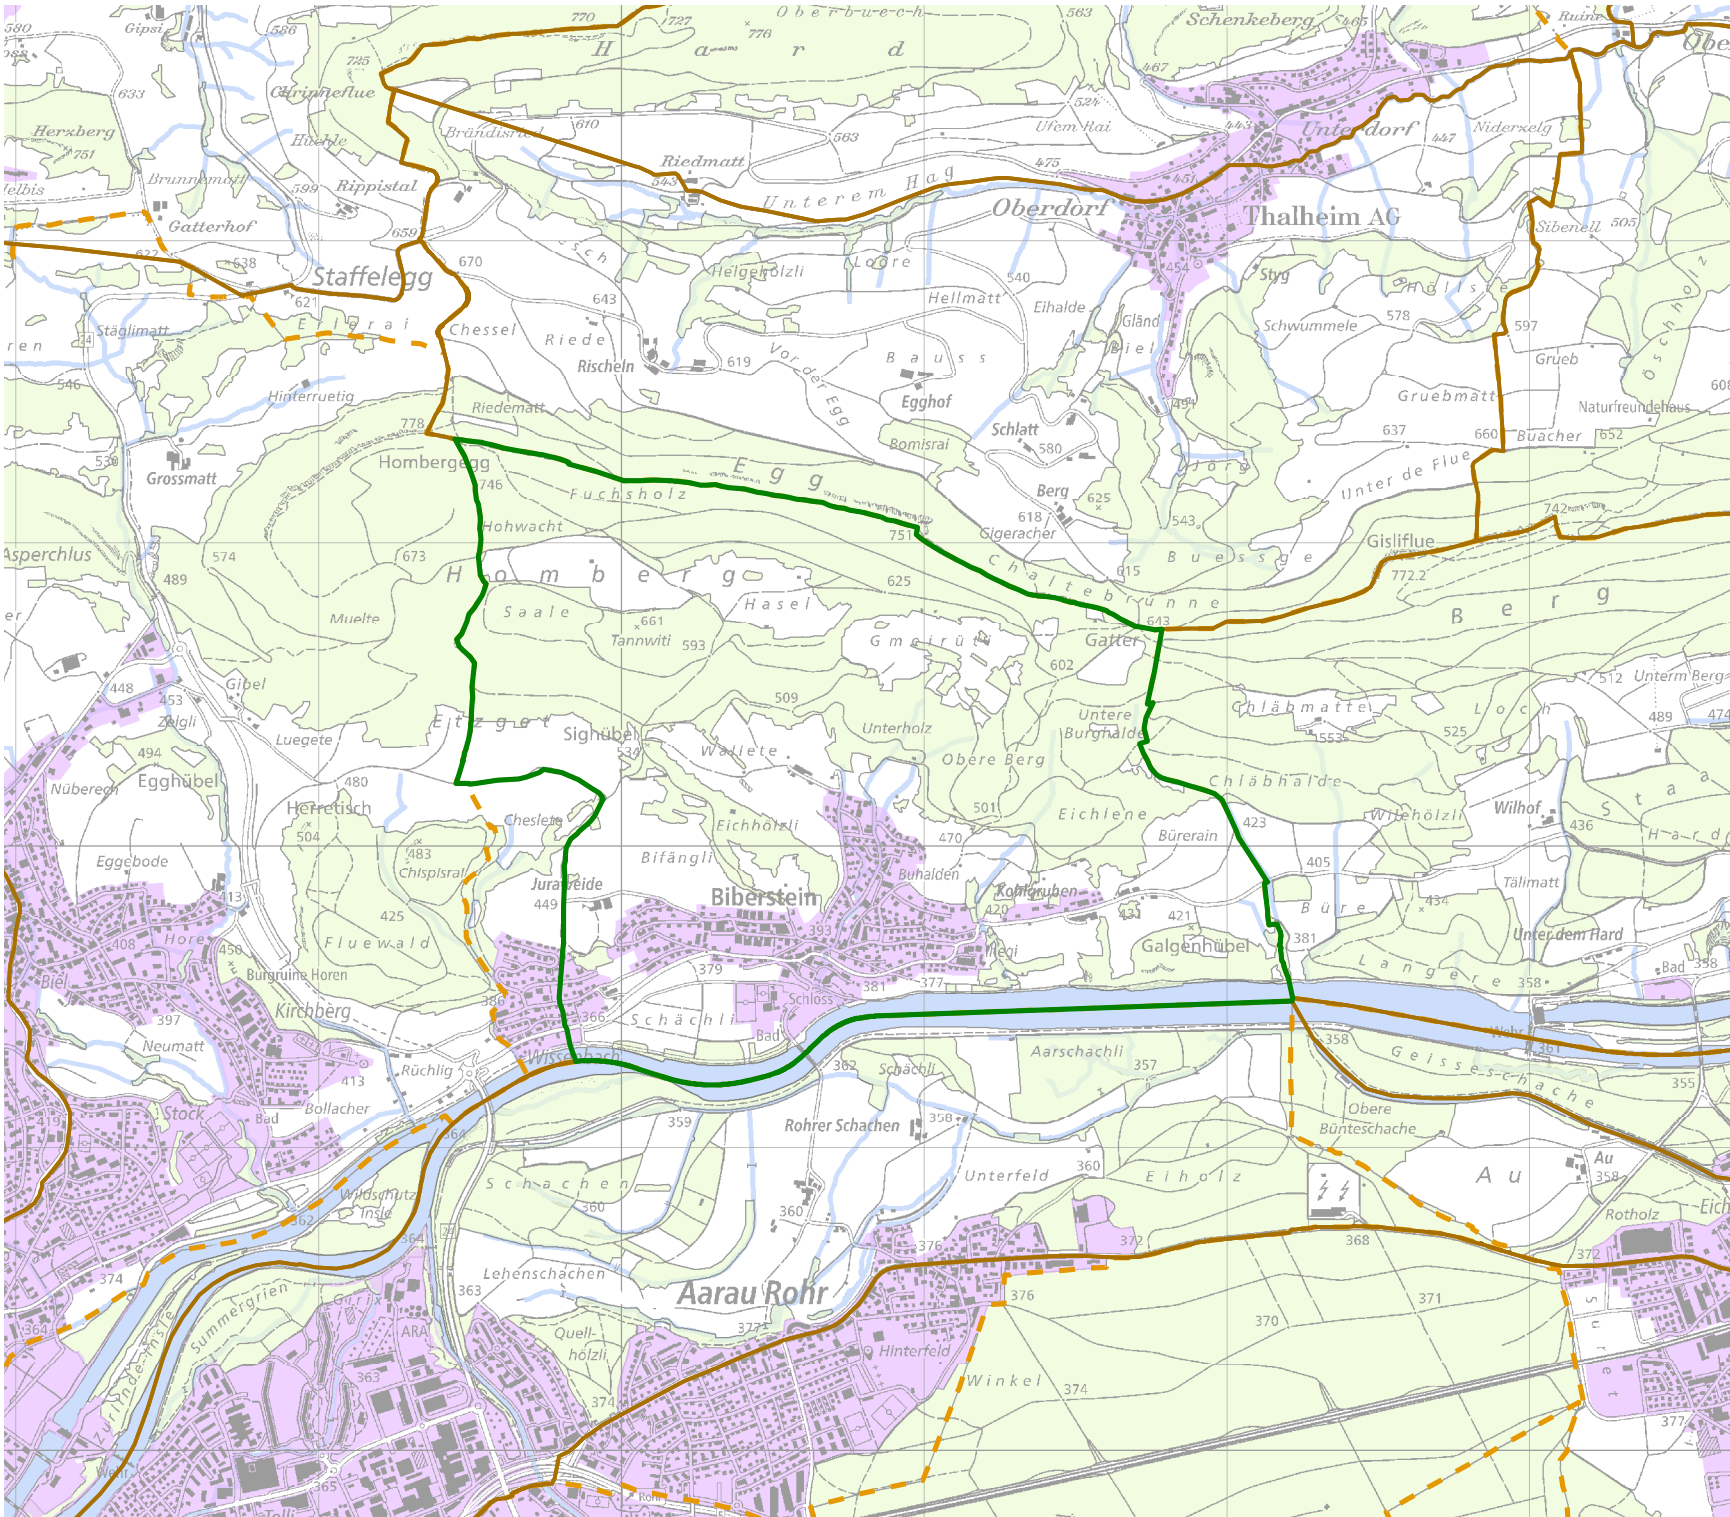

# JAGDREVIERE IM KANTON AARGAU

Jagdrevier Nr. 1  
Biberstein

**BAU, VERKEHR UND UMWELT**  
Abteilung Wald

Kartenherstellung: 28.3.2018

Stand: 1.1.2018

-  Jagdrevier Nr. 1
-  Schonflächen
-  übrige Jagdreviere
-  Bauzonen (inkl Baugebiet)
-  Gemeindegrenzen
-  Wald
-  Gewässer