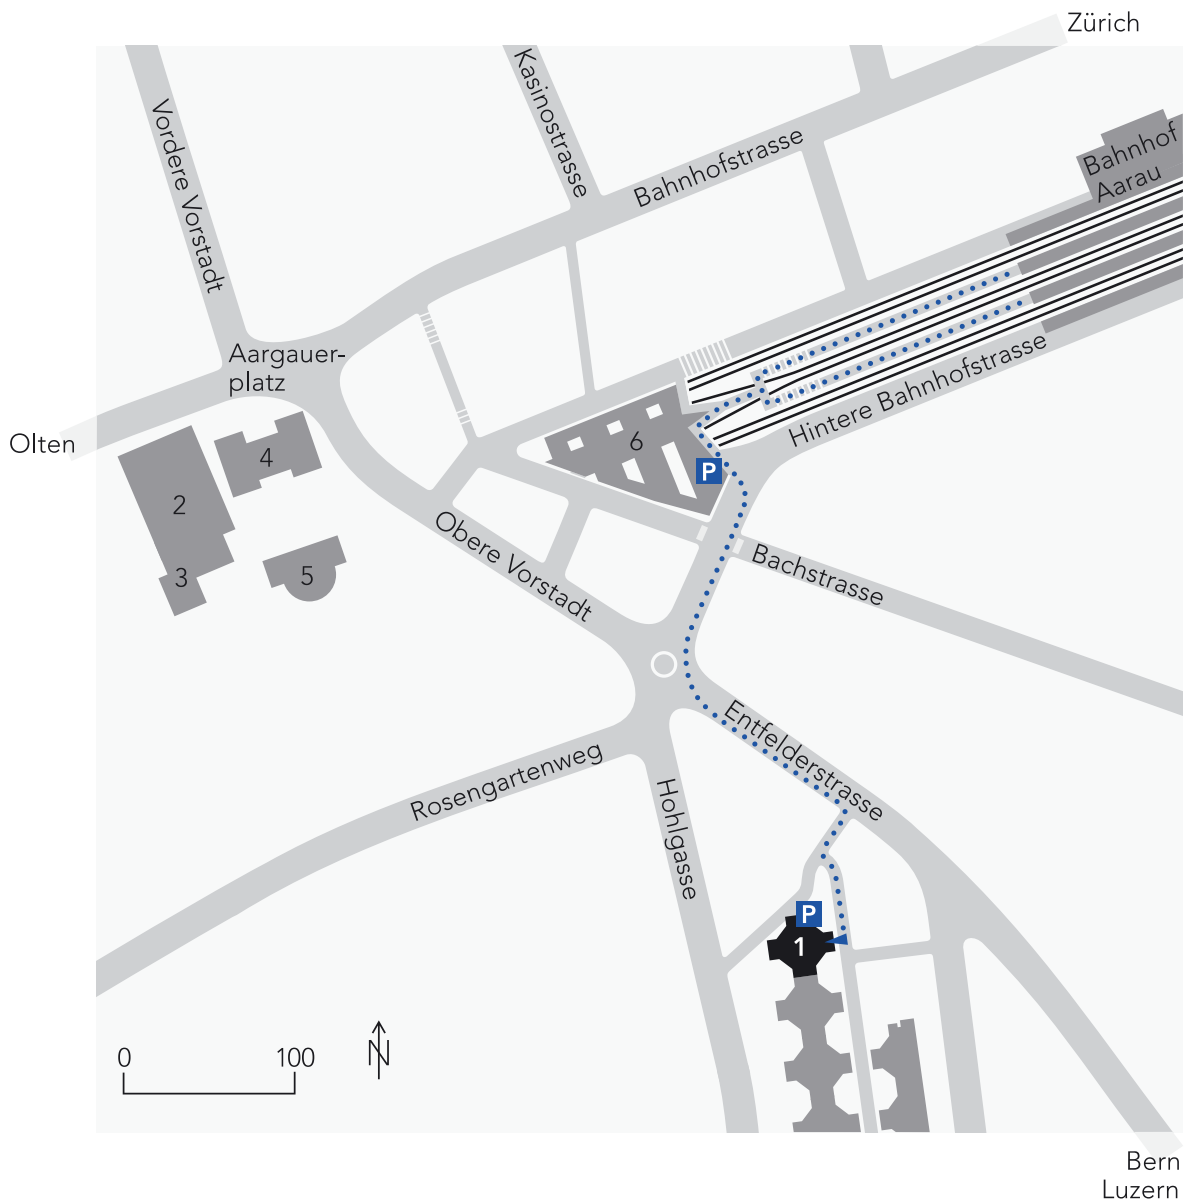

Situationsplan Staatsarchiv Aargau

Staatsarchiv Aargau
Buchenhof Turm C
Entfelderstrasse 22
5001 Aarau

T 062 835 12 90
F 062 835 12 99
staatsarchiv@ag.ch
www.ag.ch/staatsarchiv

1 Staatsarchiv Aargau

- 2 Aargauer Kunsthaus
- 3 Aargauer Kantonsbibliothek
- 4 Regierungsgebäude/Staatskanzlei
- 5 Grossratsgebäude
- 6 Departement Bildung, Kultur und Sport BKS

- ... Fussweg vom Bahnhof
über Passerelle von Gleis 2-5
ca. 5 Minuten