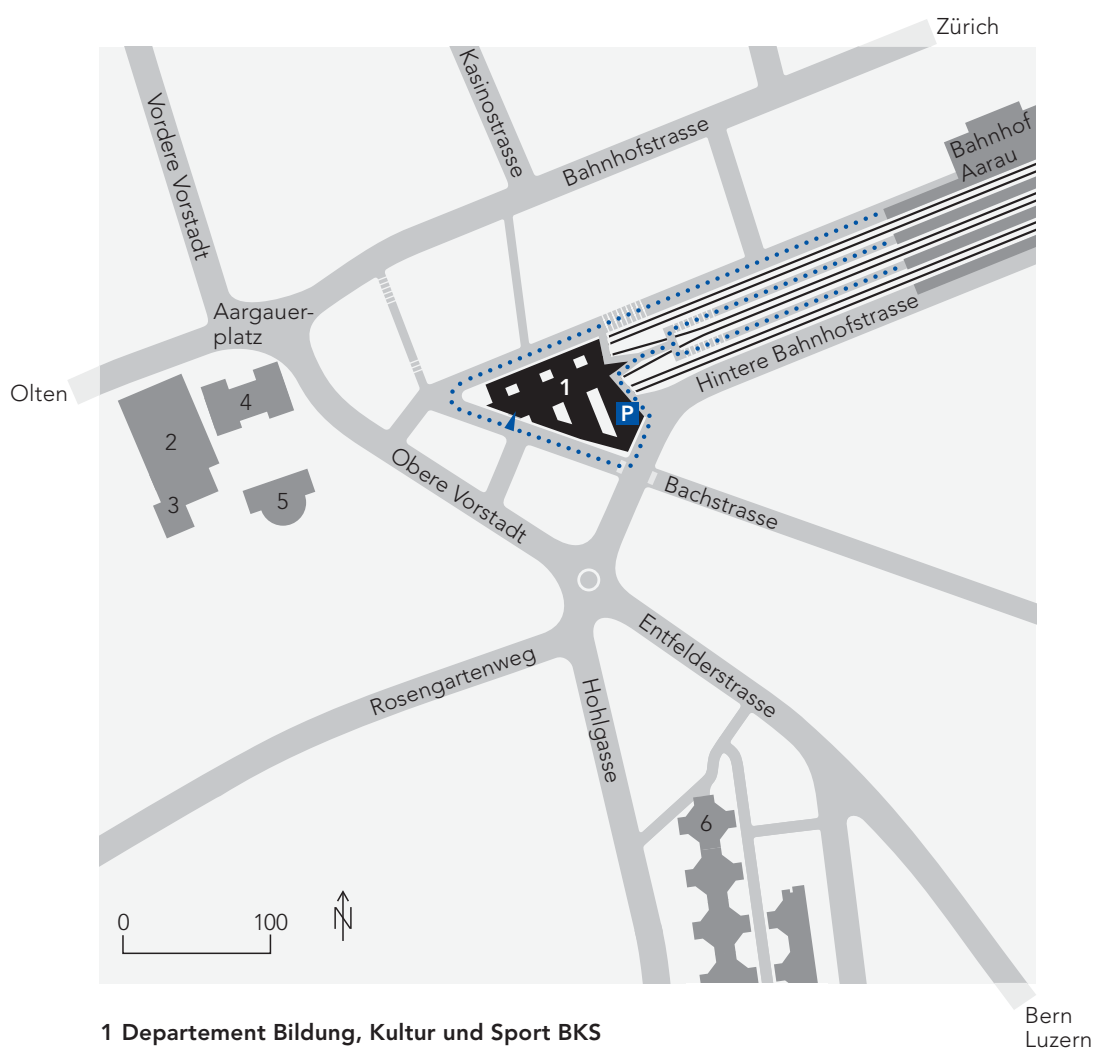

## Situationsplan Departement Bildung, Kultur und Sport BKS

### 1 Departement Bildung, Kultur und Sport BKS

- 2 Aargauer Kunsthaus
- 3 Aargauer Kantonsbibliothek
- 4 Regierungsgebäude/Staatskanzlei
- 5 Grossratsgebäude
- 6 Staatsarchiv Aargau

- ... Fussweg vom Bahnhof über Passerelle von Gleis 2–5 oder Gleis 1 entlang ca. 3 Minuten

Zufahrt mit dem Auto via Obere Vorstadt – Hintere Bahnhofstrasse (Bachstrasse für Autos gesperrt)

Departement  
Bildung, Kultur und Sport  
Behmen II Süd  
Bachstrasse 15  
5001 Aarau

T 062 835 20 60  
F 062 835 20 09  
bks@ag.ch  
www.ag.ch/bks