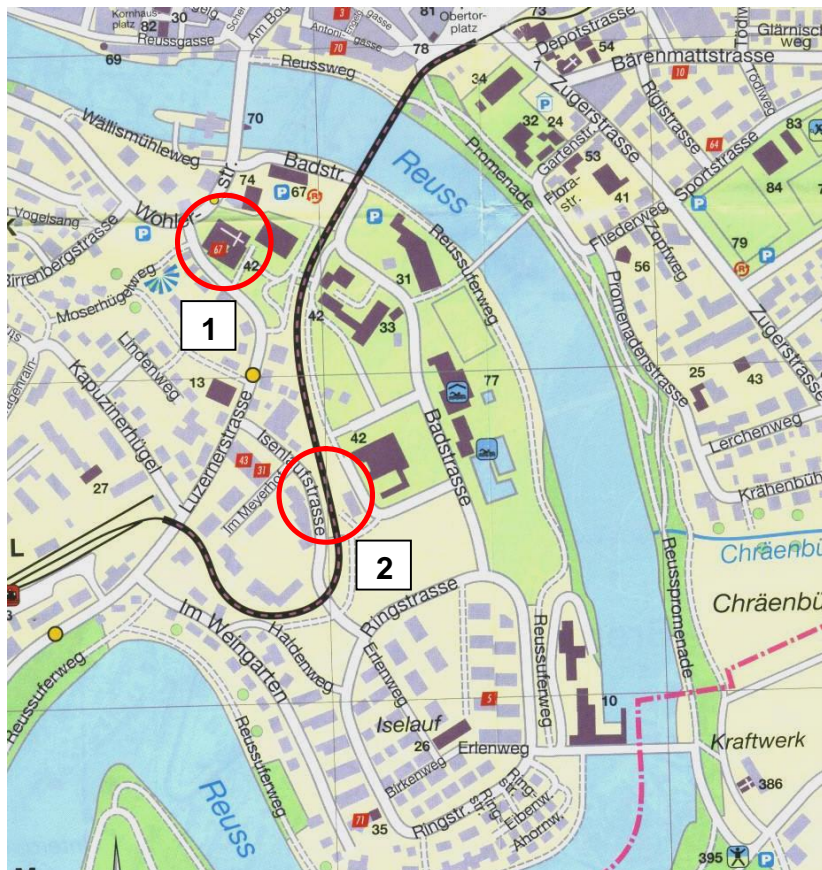

Lageplan Berufsfachschule Gesundheit und Soziales Brugg Standort Bremgarten

Im Areal der St. Josef-Stiftung befinden sich die Schulräume im Chlösterli. **(1)**

Bremgarten-Dietikon-Bahn, Haltestelle Isenlauf. **(2)** Schon befinden Sie sich auf dem Areal der St. Josef-Stiftung und können dem Wegweiser "Berufsfachschule" Richtung Chlösterli folgen.

Gebührenpflichtige Parkplätze sind beim Casino und gegenüber Restaurant Waage. Das Parkieren auf dem Areal der St. Josef-Stiftung ist nicht gestattet.

Berufsfachschule Gesundheit und Soziales Brugg
Standort Bremgarten