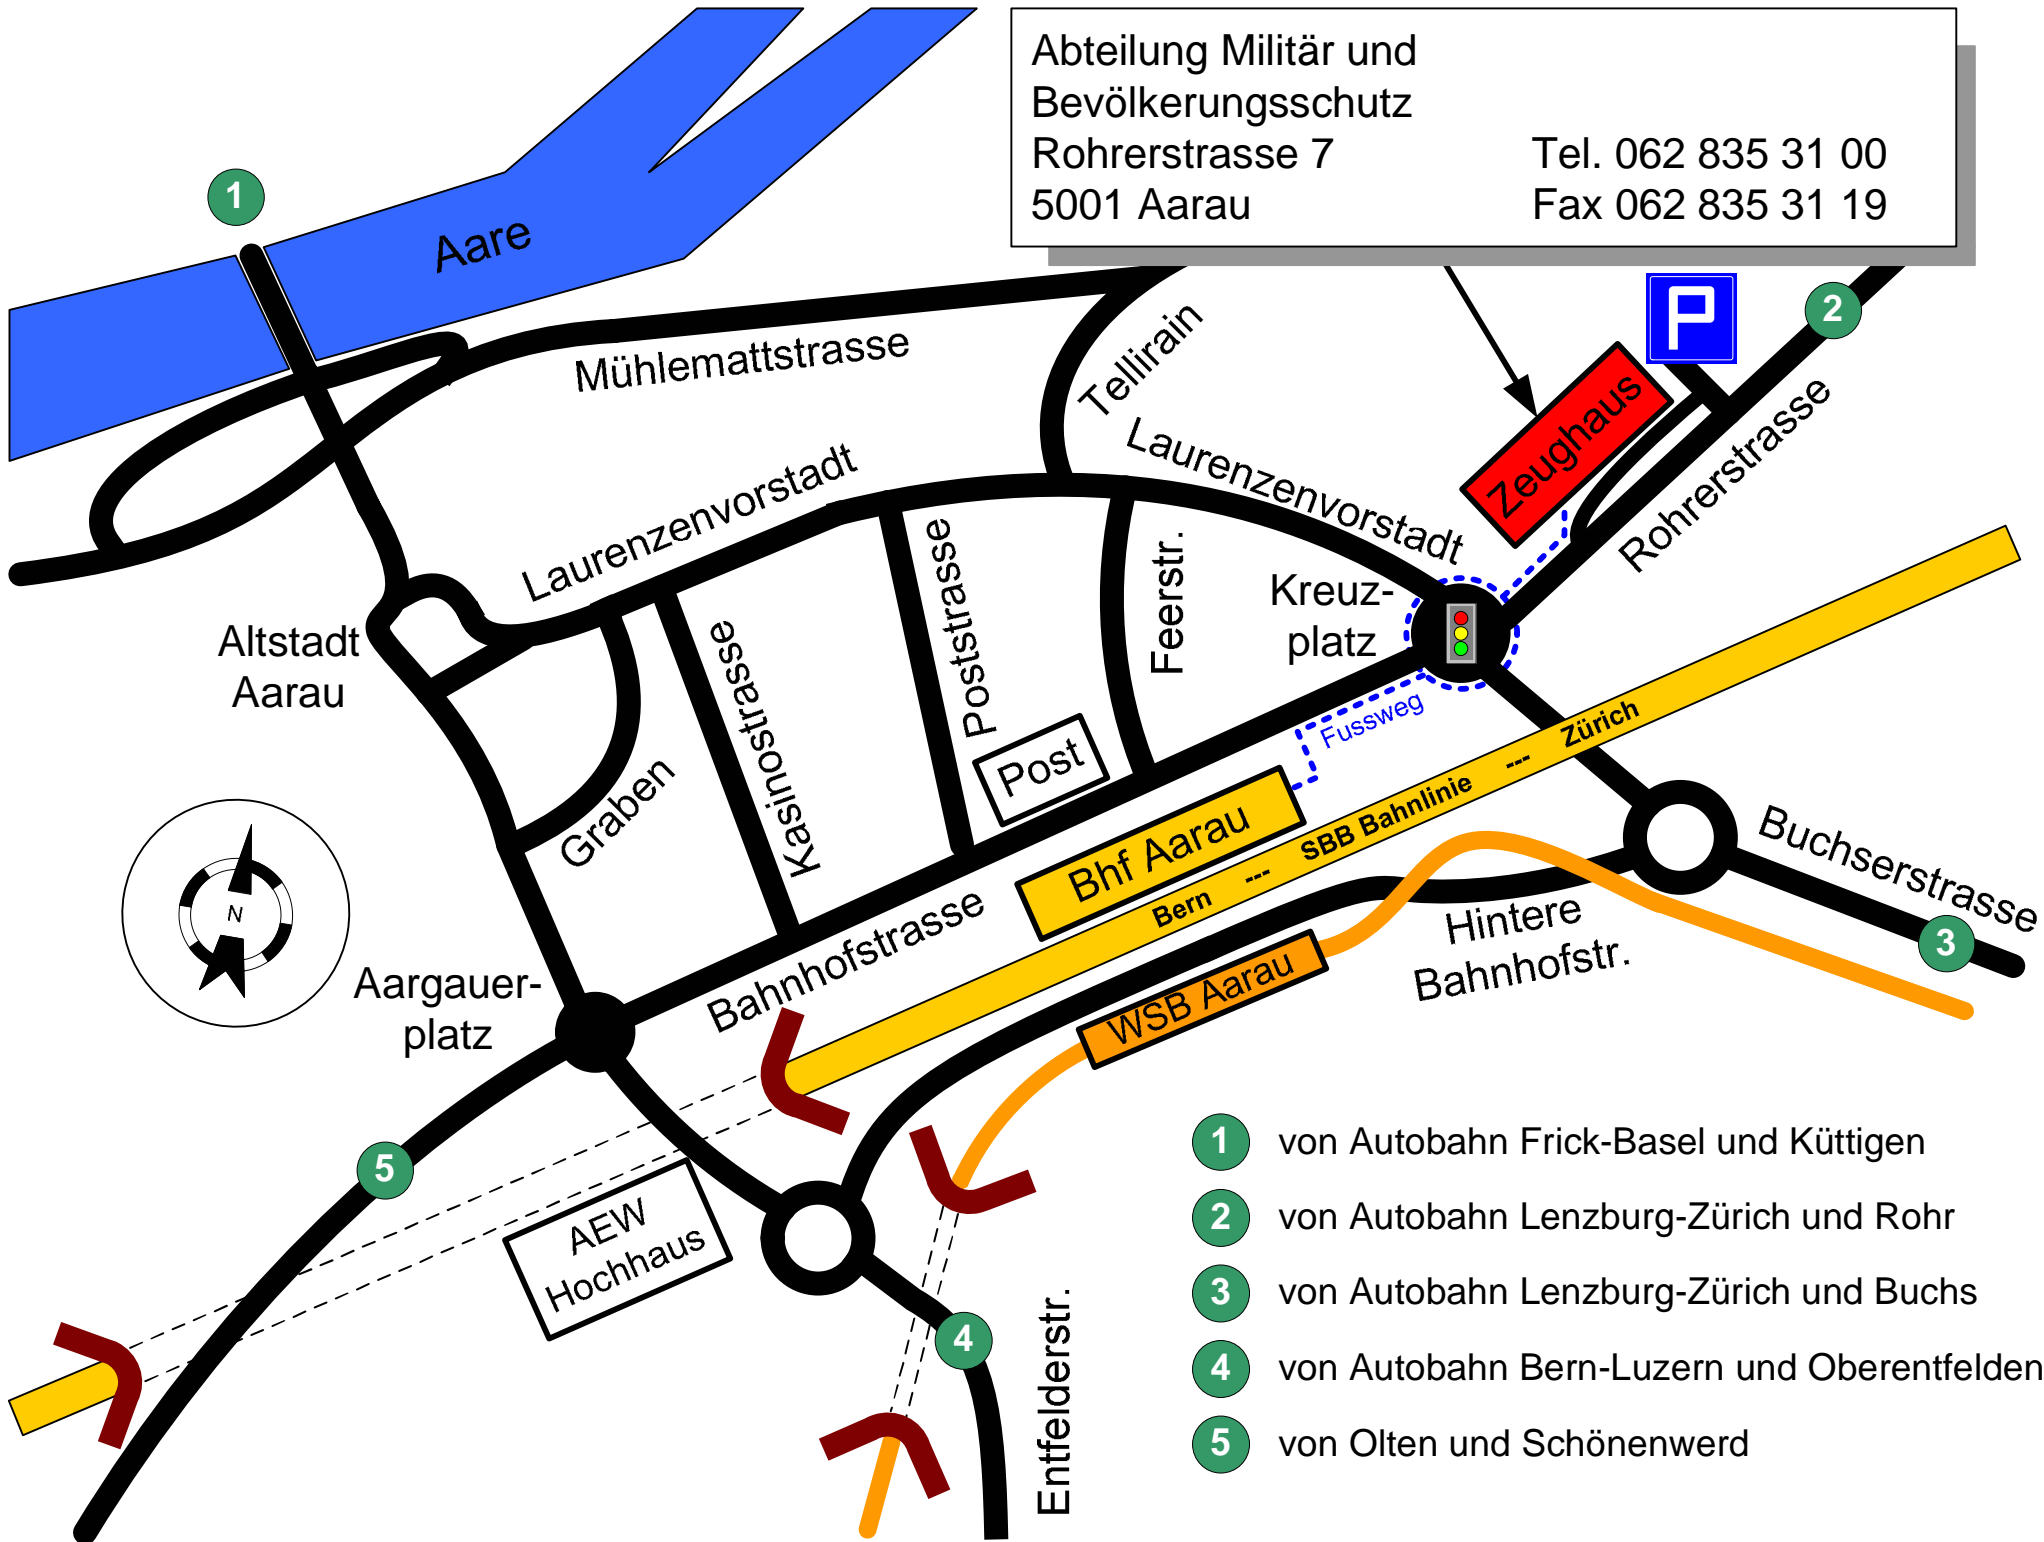

Abteilung Militär und Bevölkerungsschutz  
 Rohrerstrasse 7  
 5001 Aarau  
 Tel. 062 835 31 00  
 Fax 062 835 31 19

- 1 von Autobahn Frick-Basel und Küttigen
- 2 von Autobahn Lenzburg-Zürich und Rohr
- 3 von Autobahn Lenzburg-Zürich und Buchs
- 4 von Autobahn Bern-Luzern und Oberentfelden
- 5 von Olten und Schönenwerd